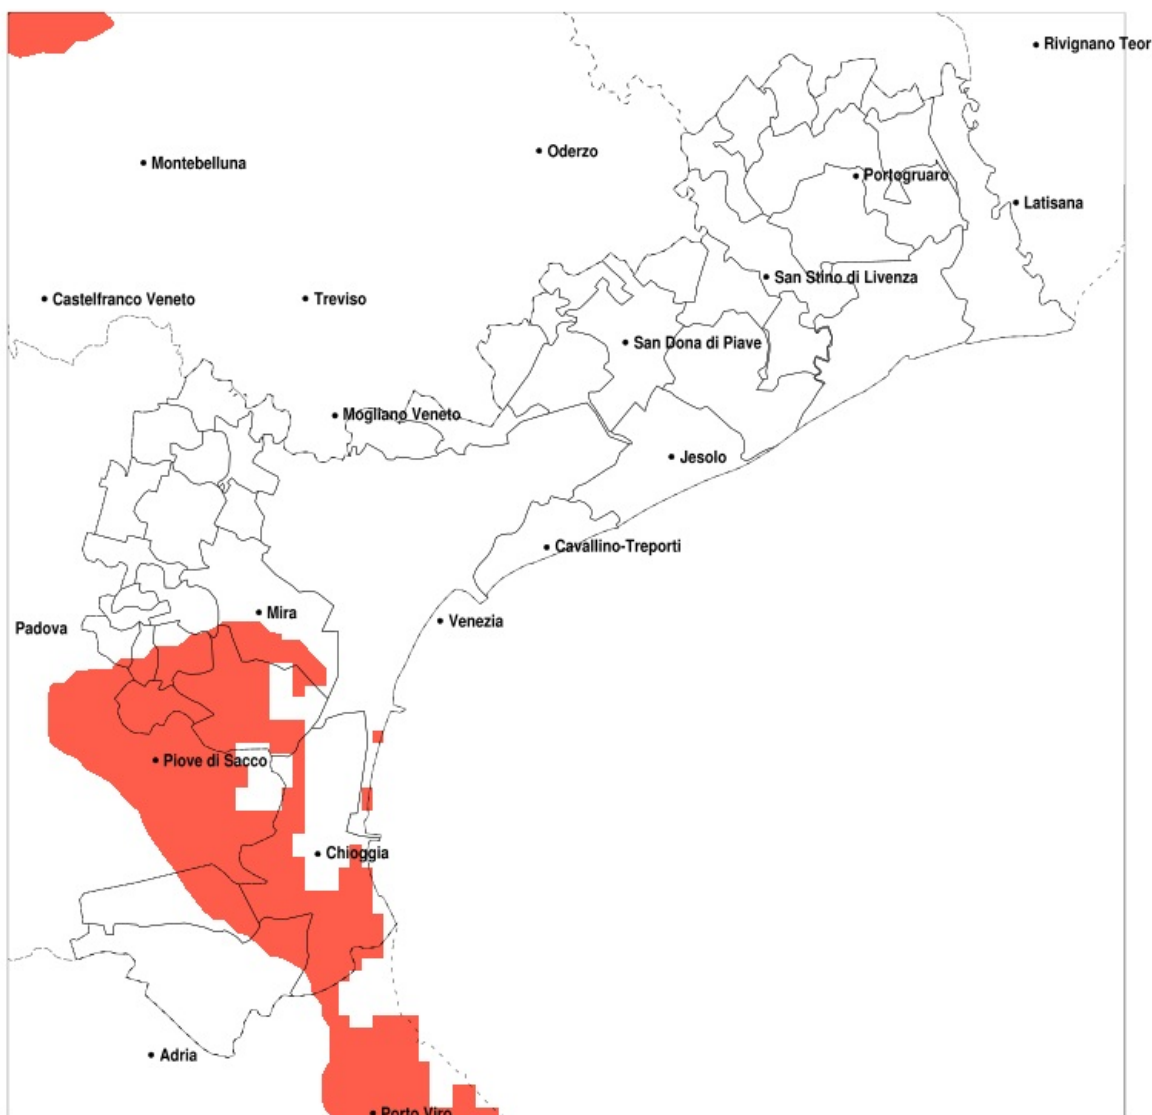

SERVIZIO DI ALERT EX-POST

Vento forte nella Provincia di Venezia del 03-07-2020

Mappa della Provincia con evidenziati eventuali superamenti della soglia (in rosso)

Raffica massima del vento (m/s) del 03-07-2020				
Comune	max	min	med	Porzione comunale interessata
Campagna Lupia	16	12	15	90%
Campolongo Maggiore	16	13	15	100%
Camponogara	16	11	14	65%
Cavarzere	15	11	13	20%
Chioggia	15	12	14	85%
Cona	15	11	13	35%
Dolo	15	10	12	20%
Fosso	15	11	13	50%
Mira	16	10	12	25%
Vigonovo	15	10	12	25%