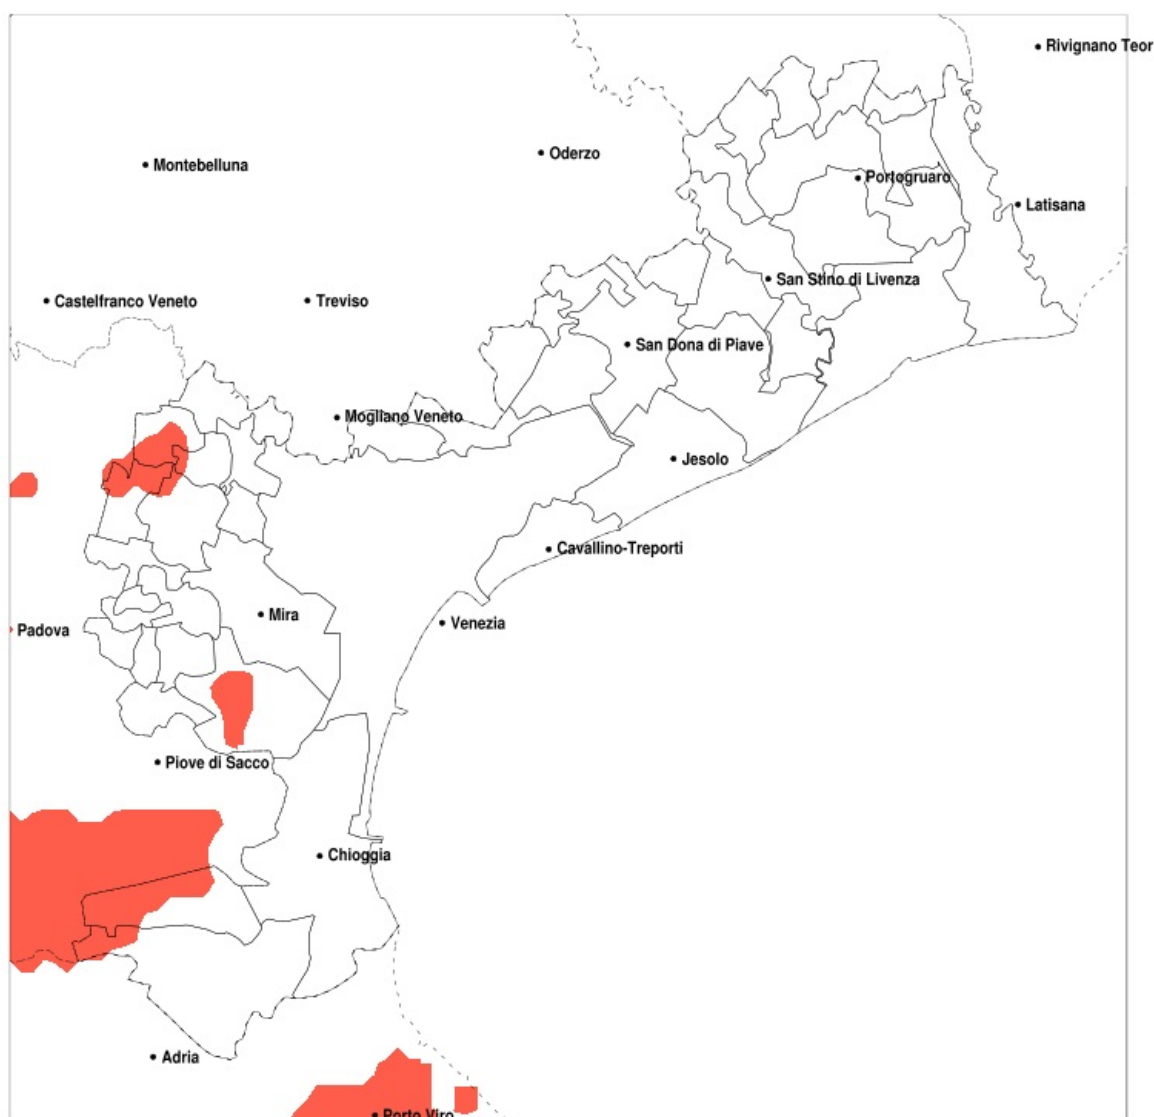

SERVIZIO DI ALERT EX-POST

Siccità nella Provincia di Venezia del 04-07-2020

Mappa della Provincia con evidenziati eventuali superamenti della soglia (in rosso)

Siccità (mm) dal 05-06-2020 al 04-07-2020					
Comune	max	min	med	Porzione comunale interessata	Media 5 anni
Cavarzere	115	17	64	20%	63
Cona	103	17	46	50%	64
Mirano	126	45	76	20%	73
Noale	121	45	69	30%	78
Salzano	119	45	75	25%	79
Santa Maria di Sala	94	45	58	30%	75