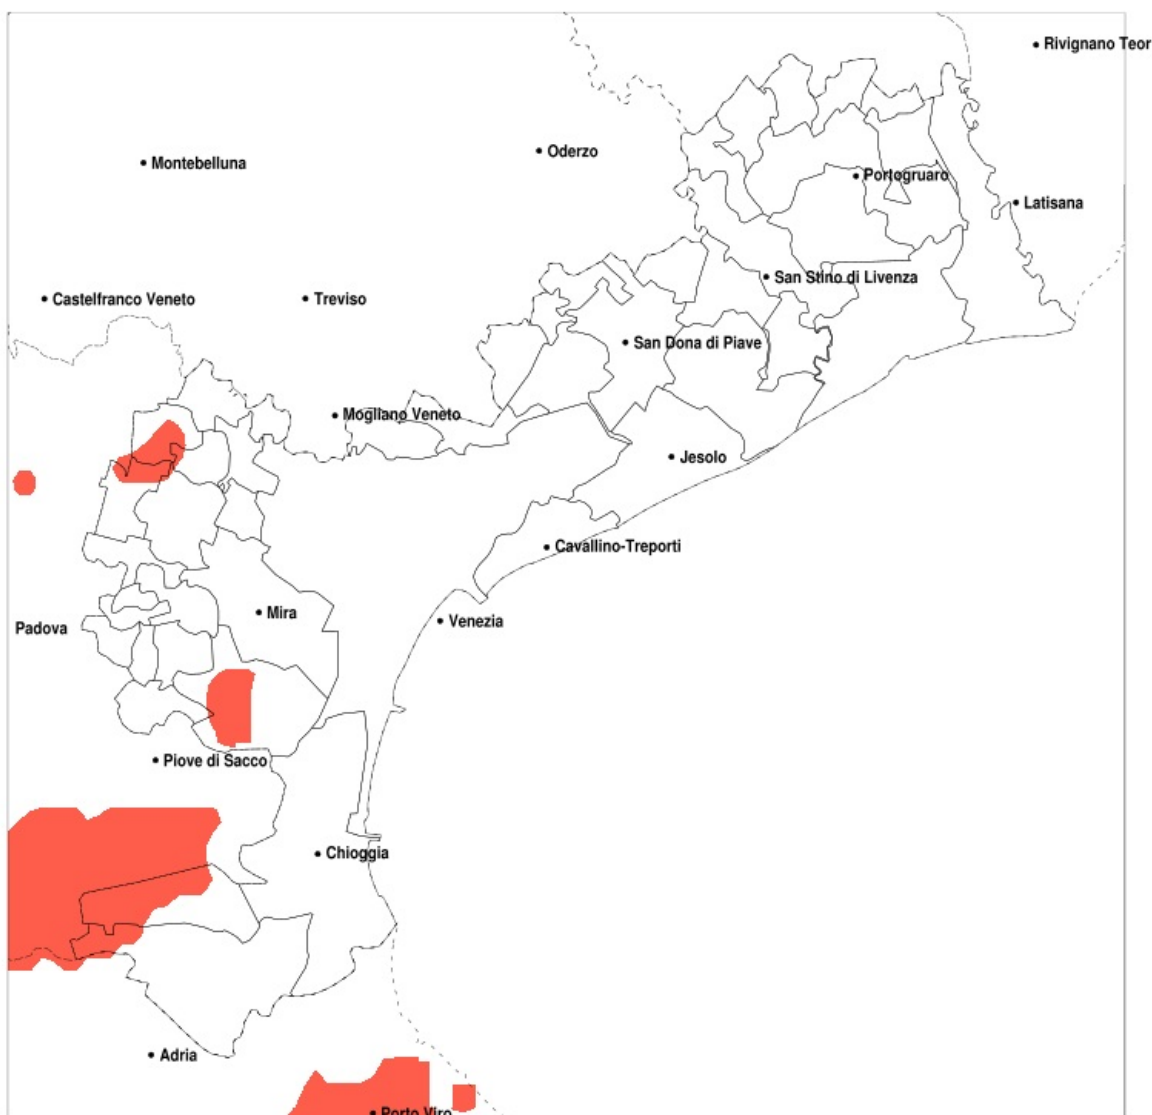

SERVIZIO DI ALERT EX-POST

Siccità nella Provincia di Venezia del 05-07-2020

Mappa della Provincia con evidenziati eventuali superamenti della soglia (in rosso)

Siccità (mm) dal 06-06-2020 al 05-07-2020					
Comune	max	min	med	Porzione comunale interessata	Media 5 anni
Cavarzere	114	17	62	20%	62
Cona	102	17	45	50%	63
Noale	121	45	69	25%	76
Salzano	119	45	75	20%	77
Santa Maria di Sala	94	45	58	20%	73