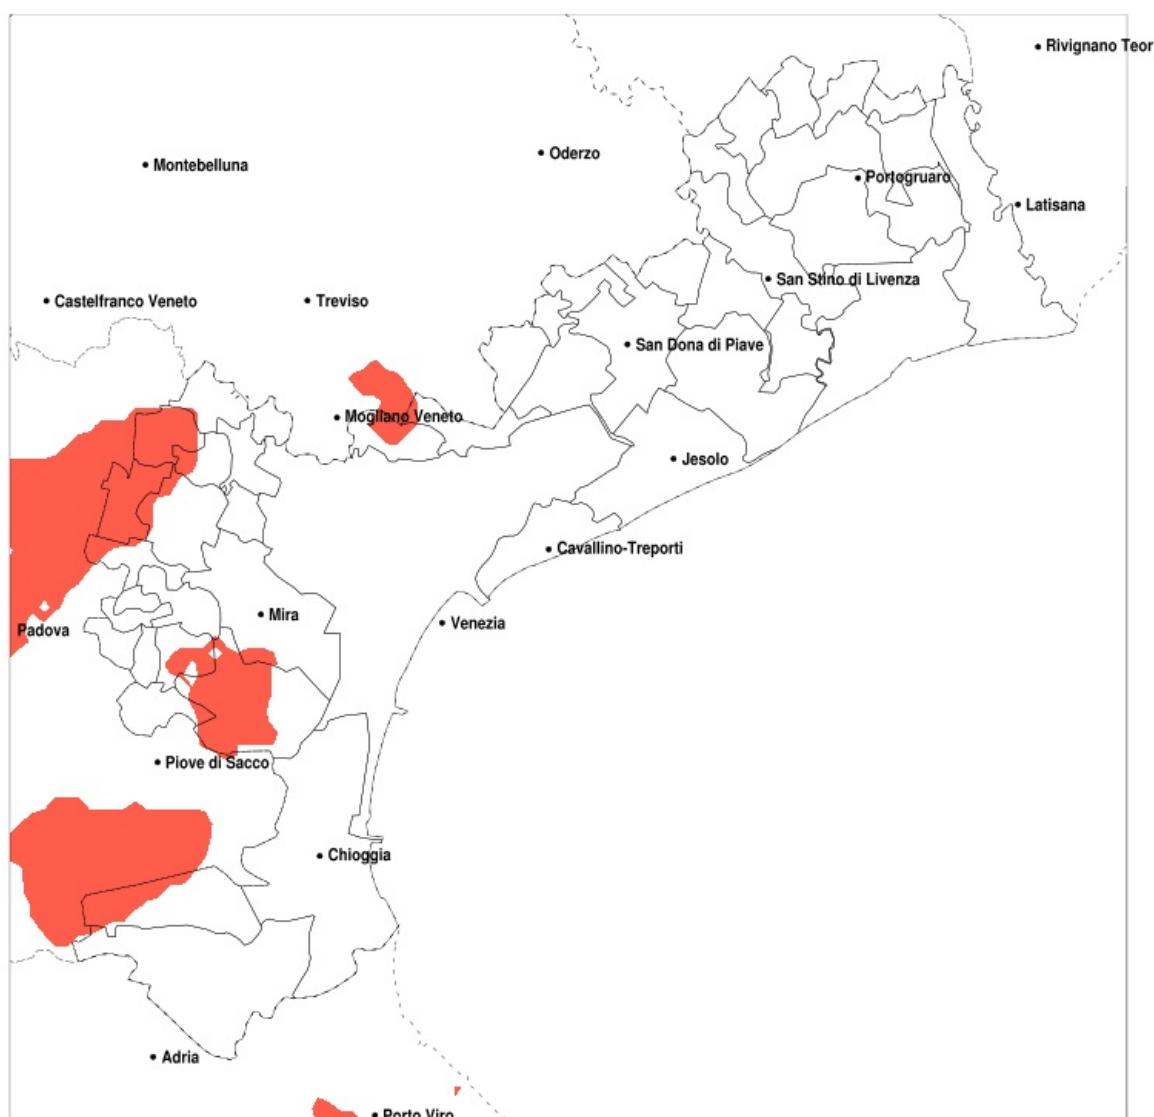

SERVIZIO DI ALERT EX-POST

Vento forte nella Provincia di Venezia del 07-07-2020

Mappa della Provincia con evidenziati eventuali superamenti della soglia (in rosso)

Raffica massima del vento (m/s) del 07-07-2020				
Comune	max	min	med	Porzione comunale interessata
Annone Veneto	15	12	13	30%
Campagna Lupia	19	14	17	100%
Campolongo Maggiore	19	14	17	100%
Camponogara	19	12	16	90%
Gaorle	19	15	17	100%
Cavallino-Treporti	17	15	16	100%
Cavarzere	20	15	17	100%
Ceggia	15	11	13	30%
Chioggia	22	16	19	100%
Cinto Caomaggiore	16	13	14	95%
Cona	18	15	16	100%
Concordia Sagittaria	20	13	16	100%
Dolo	18	10	14	55%
Eraclea	19	12	17	95%
Fiesso d'Artico	15	11	12	20%
Fossalta di Portogruaro	20	14	17	100%
Fosso	17	12	14	75%
Gruaro	18	13	15	95%
Jesolo	19	12	16	95%
Mira	19	10	15	65%
Portogruaro	20	13	16	95%
Pramaggiore	15	13	14	55%
San Dona di Piave	16	10	13	30%
San Michele al Tagliamento	18	13	16	95%
San Stino di Livenza	19	12	15	70%
Stra	15	11	13	30%
Teglio Veneto	19	14	16	100%
Torre di Mosto	19	12	15	80%
Venezia	19	10	13	45%
Vigonovo	16	11	13	40%

SERVIZIO DI ALERT EX-POST

Siccità nella Provincia di Venezia del 07-07-2020

Mappa della Provincia con evidenziati eventuali superamenti della soglia (in rosso)

Siccità (mm) dal 08-06-2020 al 07-07-2020					
Comune	max	min	med	Porzione comunale interessata	Media 5 anni
Campagna Lupia	85	29	49	40%	69
Campolongo Maggiore	140	29	58	30%	65
Camponogara	93	29	57	25%	72
Cona	107	25	49	40%	63
Marcon	141	49	80	20%	95
Mirano	123	34	68	35%	75
Noale	114	33	56	55%	77
Pianiga	123	33	64	35%	74
Salzano	87	37	64	35%	77
Santa Maria di Sala	80	31	44	80%	73