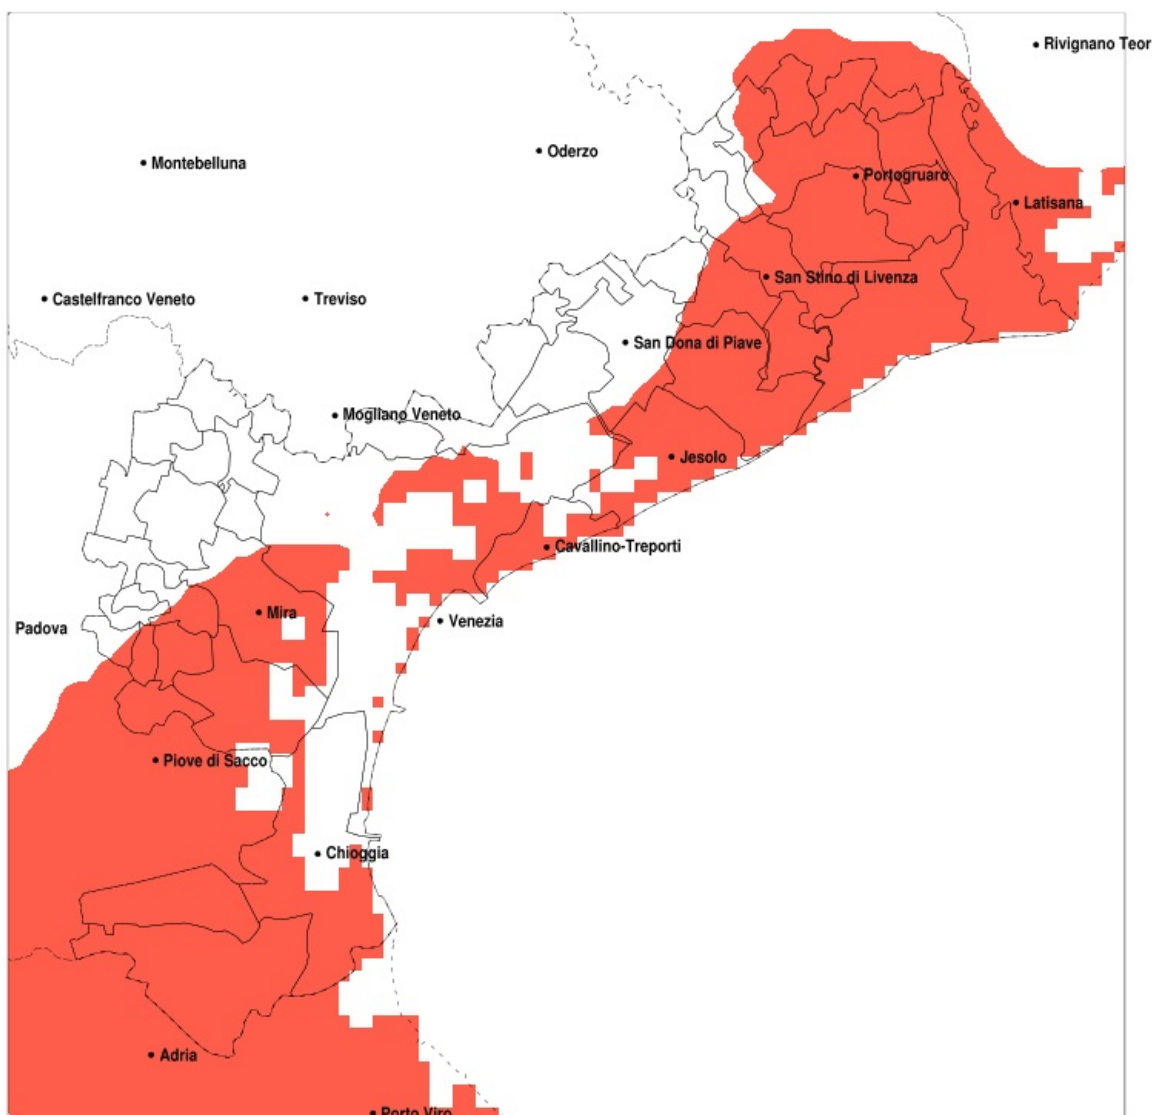

SERVIZIO DI ALERT EX-POST

Vento forte nella Provincia di Venezia del 07-07-2020

Mappa della Provincia con evidenziati eventuali superamenti della soglia (in rosso)

Raffica massima del vento (m/s) del 07-07-2020				
Comune	max	min	med	Porzione comunale interessata
Annone Veneto	15	12	13	30%
Campagna Lupia	19	14	17	100%
Campolongo Maggiore	19	14	17	100%
Camponogara	19	12	16	90%
Gaorle	19	15	17	100%
Cavallino-Treporti	17	15	16	100%
Cavarzere	20	15	17	100%
Ceggia	15	11	13	30%
Chioggia	22	16	19	100%
Cinto Caomaggiore	16	13	14	95%
Cona	18	15	16	100%
Concordia Sagittaria	20	13	16	100%
Dolo	18	10	14	55%
Eraclea	19	12	17	95%
Fiesso d'Artico	15	11	12	20%
Fossalta di Portogruaro	20	14	17	100%
Fosso	17	12	14	75%
Gruaro	18	13	15	95%
Jesolo	19	12	16	95%
Mira	19	10	15	65%
Portogruaro	20	13	16	95%
Pramaggiore	15	13	14	55%
San Dona di Piave	16	10	13	30%
San Michele al Tagliamento	18	13	16	95%
San Stino di Livenza	19	12	15	70%
Stra	15	11	13	30%
Teglio Veneto	19	14	16	100%
Torre di Mosto	19	12	15	80%
Venezia	19	10	13	45%
Vigonovo	16	11	13	40%

SERVIZIO DI ALERT EX-POST

Siccità nella Provincia di Venezia del 07-07-2020

Mappa della Provincia con evidenziati eventuali superamenti della soglia (in rosso)

Siccità (mm) dal 08-06-2020 al 07-07-2020					
Comune	max	min	med	Porzione comunale interessata	Media 5 anni
Campagna Lupia	85	29	49	40%	69
Campolongo Maggiore	140	29	58	30%	65
Camponogara	93	29	57	25%	72
Cona	107	25	49	40%	63
Marcon	141	49	80	20%	95
Mirano	123	34	68	35%	75
Noale	114	33	56	55%	77
Pianiga	123	33	64	35%	74
Salzano	87	37	64	35%	77
Santa Maria di Sala	80	31	44	80%	73