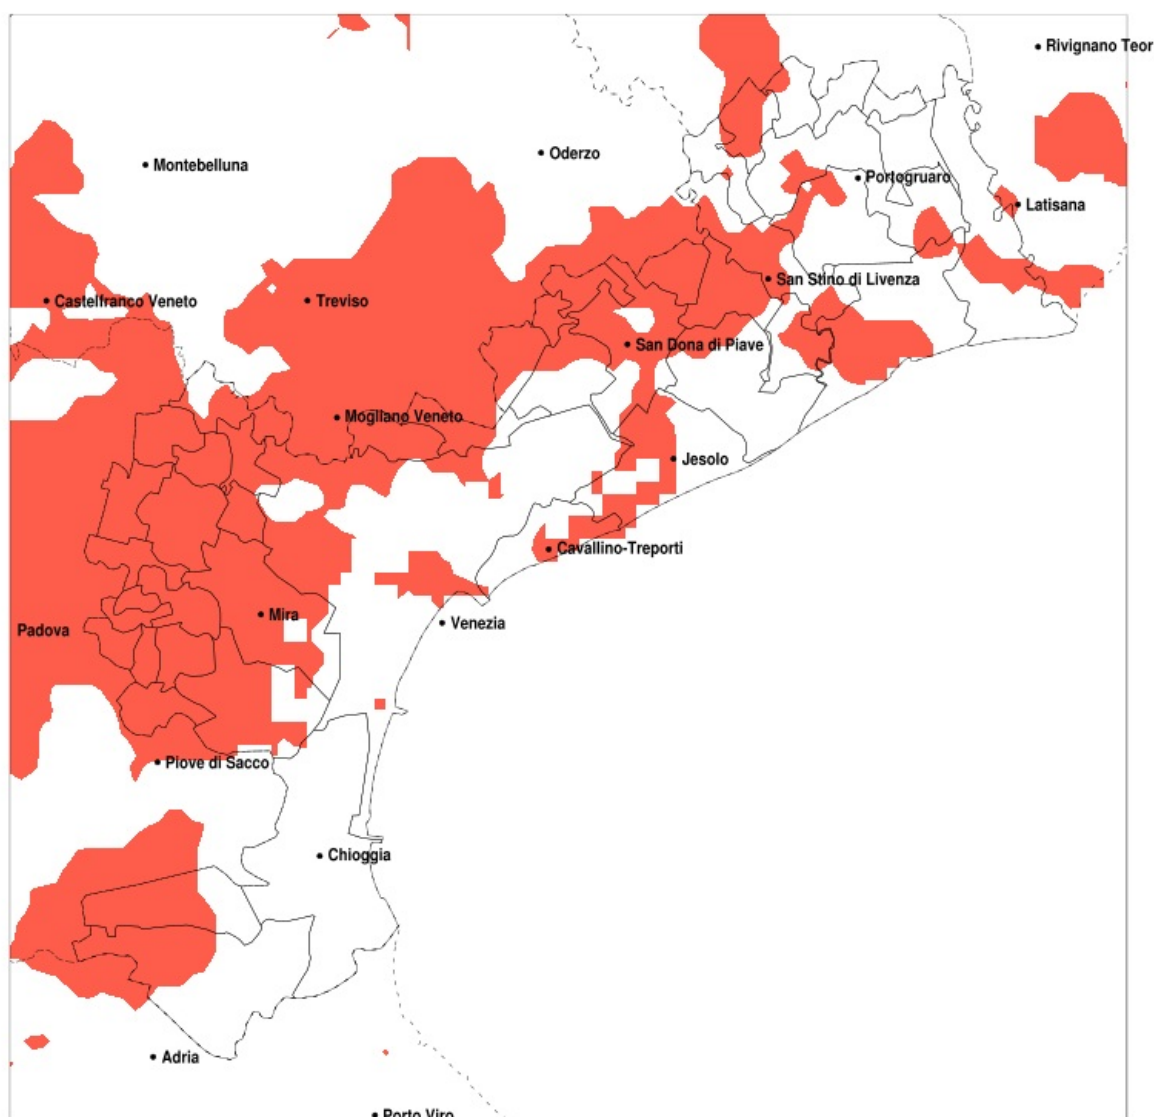

SERVIZIO DI ALERT EX-POST

Siccità nella Provincia di Venezia del 13-07-2020

Mappa della Provincia con evidenziati eventuali superamenti della soglia (in rosso)

Siccità (mm) dal 14-06-2020 al 13-07-2020					
Comune	max	min	med	Porzione comunale interessata	Media 5 anni
Annone Veneto	81	46	67	35%	97
Campagna Lupia	54	15	31	90%	70
Campolongo Maggiore	56	15	34	90%	67
Camponogara	42	15	30	100%	76
Caorle	83	39	60	35%	85
Cavallino-Treporti	66	39	51	50%	76
Cavarzere	94	27	50	40%	54
Ceggia	65	41	50	100%	96
Cinto Caomaggiore	131	54	73	35%	97
Cona	70	27	40	65%	57
Concordia Sagittaria	156	46	70	25%	94
Dolo	51	21	35	100%	81
Eraclea	88	43	62	40%	86
Fiesso d'Artico	46	29	36	100%	77
Fossalta di Piave	66	44	50	95%	90
Fosso	42	26	34	100%	74
Jesolo	88	39	59	40%	81
Marcon	94	40	54	90%	101
Martellago	84	30	50	85%	87
Meolo	77	44	53	80%	92
Mira	73	15	36	100%	78
Mirano	51	25	34	100%	83
Musile di Piave	79	41	57	60%	88
Noale	92	24	39	95%	88
Noventa di Piave	67	44	51	90%	91
Pianiga	51	24	33	100%	82
Portogruaro	166	50	80	25%	96
Pramaggiore	80	53	66	45%	98
Quarto d'Altino	90	40	57	70%	98
Salzano	68	26	39	100%	86
San Dona di Piave	79	41	53	75%	90
San Michele al Tagliamento	156	50	76	20%	88
San Stino di Livenza	79	39	59	50%	91

Precipitazione in 30 giorni (mm) dal 14-06-2020 al 13-07-2020					
Comune	max	min	med	Porzione comunale interessata	Media 5 anni
Santa Maria di Sala	44	24	28	100%	85
Scorze	96	28	57	75%	97
Spinea	58	23	40	90%	78
Stra	46	30	35	100%	76
Torre di Mosto	83	41	57	65%	92
Venezia	94	21	52	65%	85
Vigonovo	46	27	35	100%	71