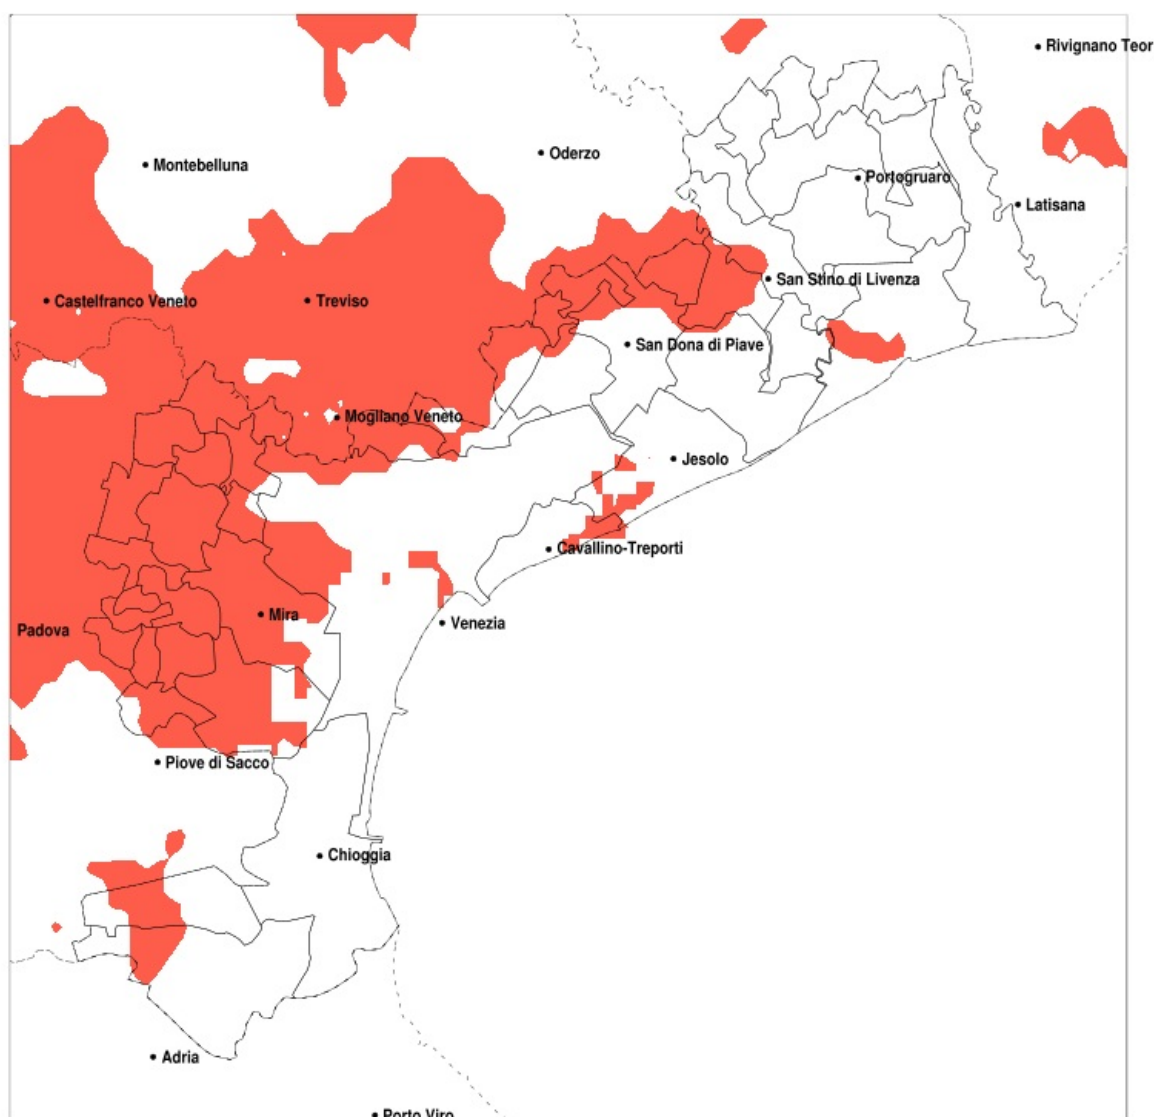

SERVIZIO DI ALERT EX-POST

Siccità nella Provincia di Venezia del 14-07-2020

Mappa della Provincia con evidenziati eventuali superamenti della soglia (in rosso)

Siccità (mm) dal 15-06-2020 al 14-07-2020					
Comune	max	min	med	Porzione comunale interessata	Media 5 anni
Campagna Lupia	54	15	31	85%	64
Campolongo Maggiore	55	15	33	70%	59
Camponogara	41	15	30	100%	69
Ceggia	63	36	47	85%	80
Cona	70	27	40	25%	50
Dolo	50	21	34	100%	77
Fiesso d Artico	46	28	35	100%	73
Fossalta di Piave	64	39	47	75%	77
Fosso	41	26	34	95%	66
Marcon	93	39	54	70%	85
Martellago	72	25	43	85%	81
Meolo	75	41	51	65%	79
Mira	73	15	36	95%	74
Mirano	50	20	32	100%	82
Musile di Piave	77	38	54	30%	72
Noale	54	18	30	100%	87
Noventa di Piave	65	36	47	75%	78
Pianiga	50	22	32	100%	80
Quarto d Altino	89	39	56	50%	81
Salzano	48	21	32	100%	83
San Dona di Piave	77	36	50	45%	74
San Stino di Livenza	77	38	57	20%	74
Santa Maria di Sala	44	16	25	100%	85
Scorze	74	23	46	95%	91
Spinea	57	23	38	85%	74
Stra	46	29	35	100%	71
Torre di Mosto	81	39	55	40%	73
Venezia	93	20	51	45%	72
Vigonovo	46	26	34	90%	65