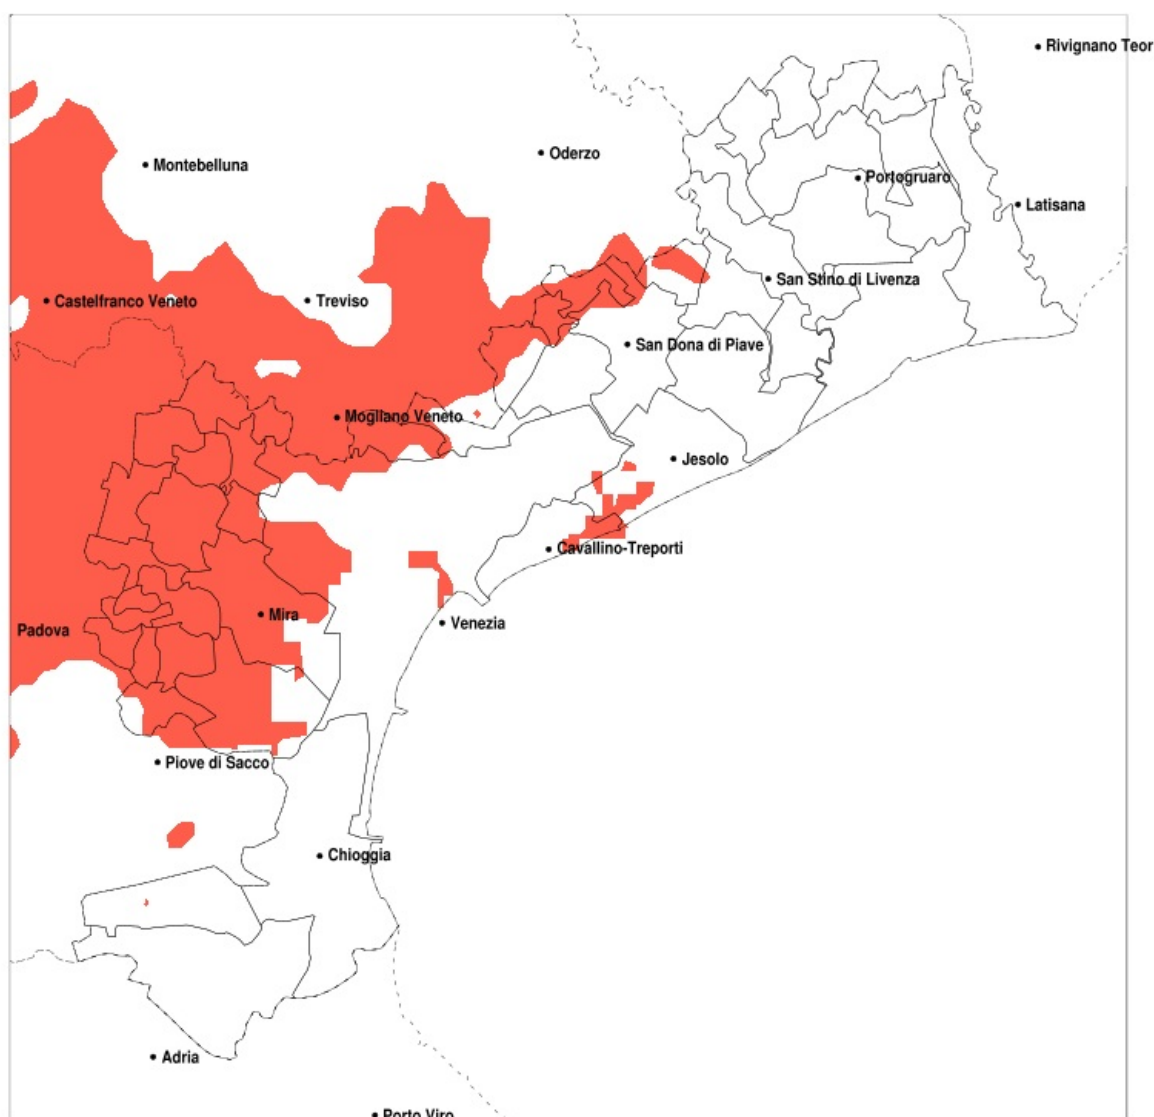

### Siccità nella Provincia di Venezia del 16-07-2020

Mappa della Provincia con evidenziati eventuali superamenti della soglia (in rosso)

| Siccità (mm) dal 17-06-2020 al 16-07-2020 |     |     |     |                               |              |
|---|-----|-----|-----|-------------------------------|--------------|
| Comune                                    | max | min | med | Porzione comunale interessata | Media 5 anni |
| Campagna Lupia                            | 53  | 14  | 29  | 80%                           | 61           |
| Campolongo Maggiore                       | 56  | 14  | 33  | 65%                           | 57           |
| Camponogara                               | 40  | 14  | 28  | 100%                          | 66           |
| Cavallino-Treporti                        | 64  | 32  | 45  | 25%                           | 53           |
| Ceggia                                    | 71  | 42  | 52  | 25%                           | 71           |
| Dolo                                      | 48  | 19  | 31  | 100%                          | 76           |
| Fiesso d Artico                           | 42  | 22  | 31  | 100%                          | 71           |
| Fossalta di Piave                         | 65  | 43  | 50  | 50%                           | 71           |
| Fosso                                     | 42  | 24  | 32  | 95%                           | 64           |
| Marcon                                    | 91  | 34  | 51  | 70%                           | 80           |
| Martellago                                | 66  | 18  | 36  | 90%                           | 80           |
| Meolo                                     | 74  | 44  | 53  | 55%                           | 73           |
| Mira                                      | 72  | 14  | 34  | 95%                           | 73           |
| Mirano                                    | 48  | 15  | 27  | 100%                          | 82           |
| Musile di Piave                           | 76  | 35  | 55  | 20%                           | 67           |
| Noale                                     | 46  | 15  | 23  | 100%                          | 87           |
| Noventa di Piave                          | 66  | 42  | 50  | 50%                           | 71           |
| Pianiga                                   | 48  | 16  | 28  | 100%                          | 79           |
| Quarto d Altino                           | 87  | 34  | 55  | 45%                           | 75           |
| Salzano                                   | 44  | 16  | 24  | 100%                          | 83           |
| San Dona di Piave                         | 76  | 36  | 52  | 25%                           | 67           |
| Santa Maria di Sala                       | 40  | 14  | 19  | 100%                          | 86           |
| Scorze                                    | 70  | 18  | 39  | 100%                          | 89           |
| Spinea                                    | 56  | 19  | 34  | 90%                           | 74           |
| Stra                                      | 42  | 24  | 32  | 100%                          | 69           |
| Venezia                                   | 91  | 19  | 49  | 45%                           | 68           |
| Vigonovo                                  | 47  | 27  | 33  | 90%                           | 63           |