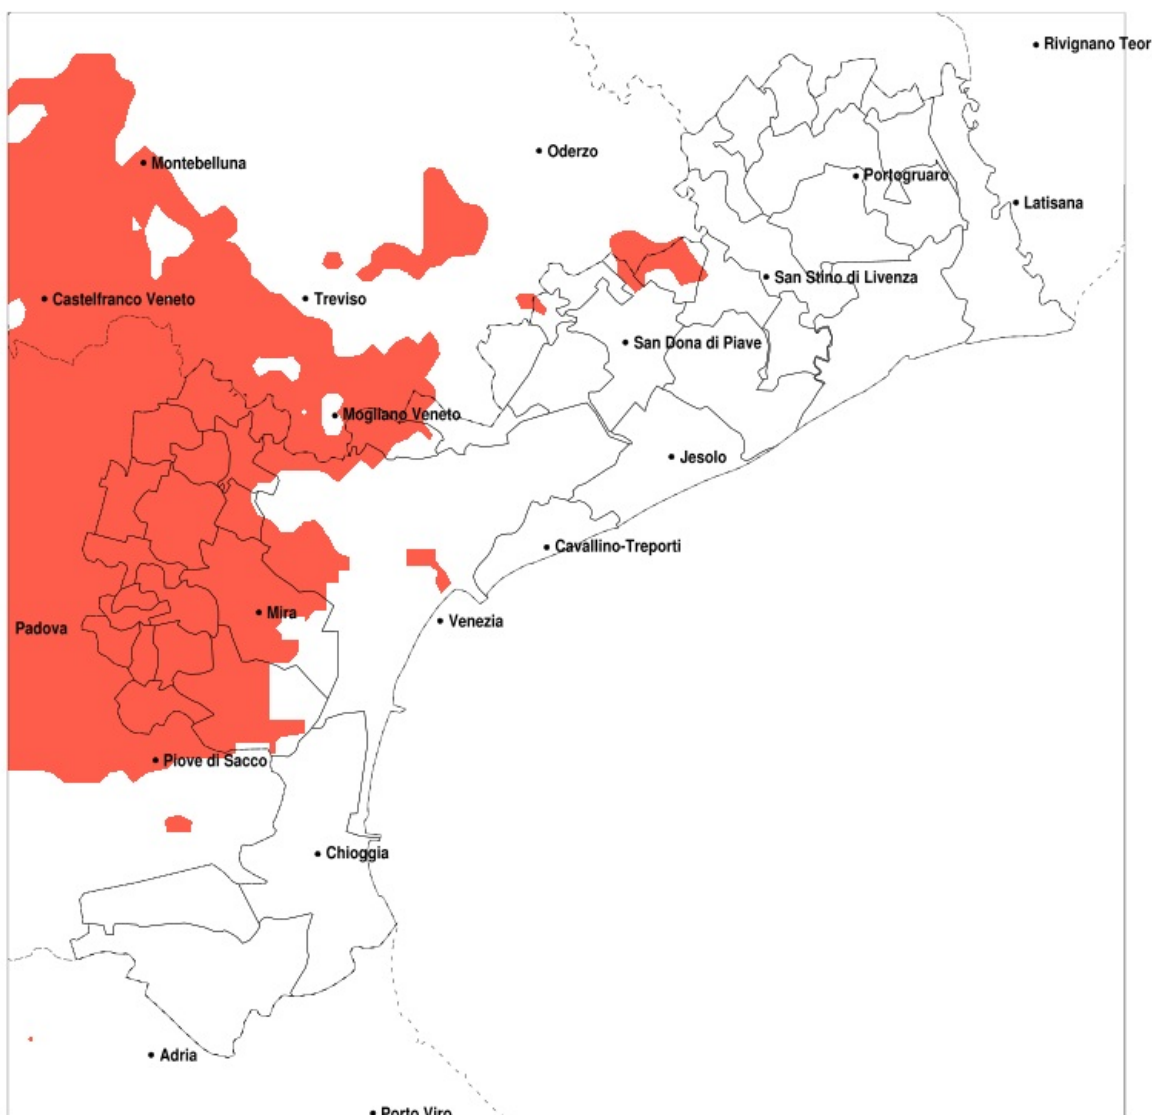

## SERVIZIO DI ALERT EX-POST

### Siccità nella Provincia di Venezia del 17-07-2020

Mappa della Provincia con evidenziati eventuali superamenti della soglia (in rosso)

Siccità (mm) dal 18-06-2020 al 17-07-2020					
Comune	max	min	med	Porzione comunale interessata	Media 5 anni
Campagna Lupia	54	14	27	85%	59
Campolongo Maggiore	32	14	23	100%	56
Camponogara	35	14	24	100%	65
Ceggia	71	41	50	30%	70
Dolo	40	18	28	100%	74
Fiesso d Artico	41	22	29	100%	69
Fosso	35	20	25	100%	63
Marcon	94	36	54	55%	78
Martellago	65	19	37	90%	78
Mira	73	14	33	90%	71
Mirano	45	16	26	100%	80
Noale	46	15	23	100%	86
Pianiga	41	16	26	100%	78
Quarto d Altino	90	36	60	25%	74
Salzano	45	16	25	100%	81
Santa Maria di Sala	39	15	19	100%	84
Scorze	69	18	39	95%	87
Spinea	56	20	34	85%	72
Stra	41	22	28	100%	67
Venezia	94	22	51	40%	66
Vigonovo	41	21	26	100%	61