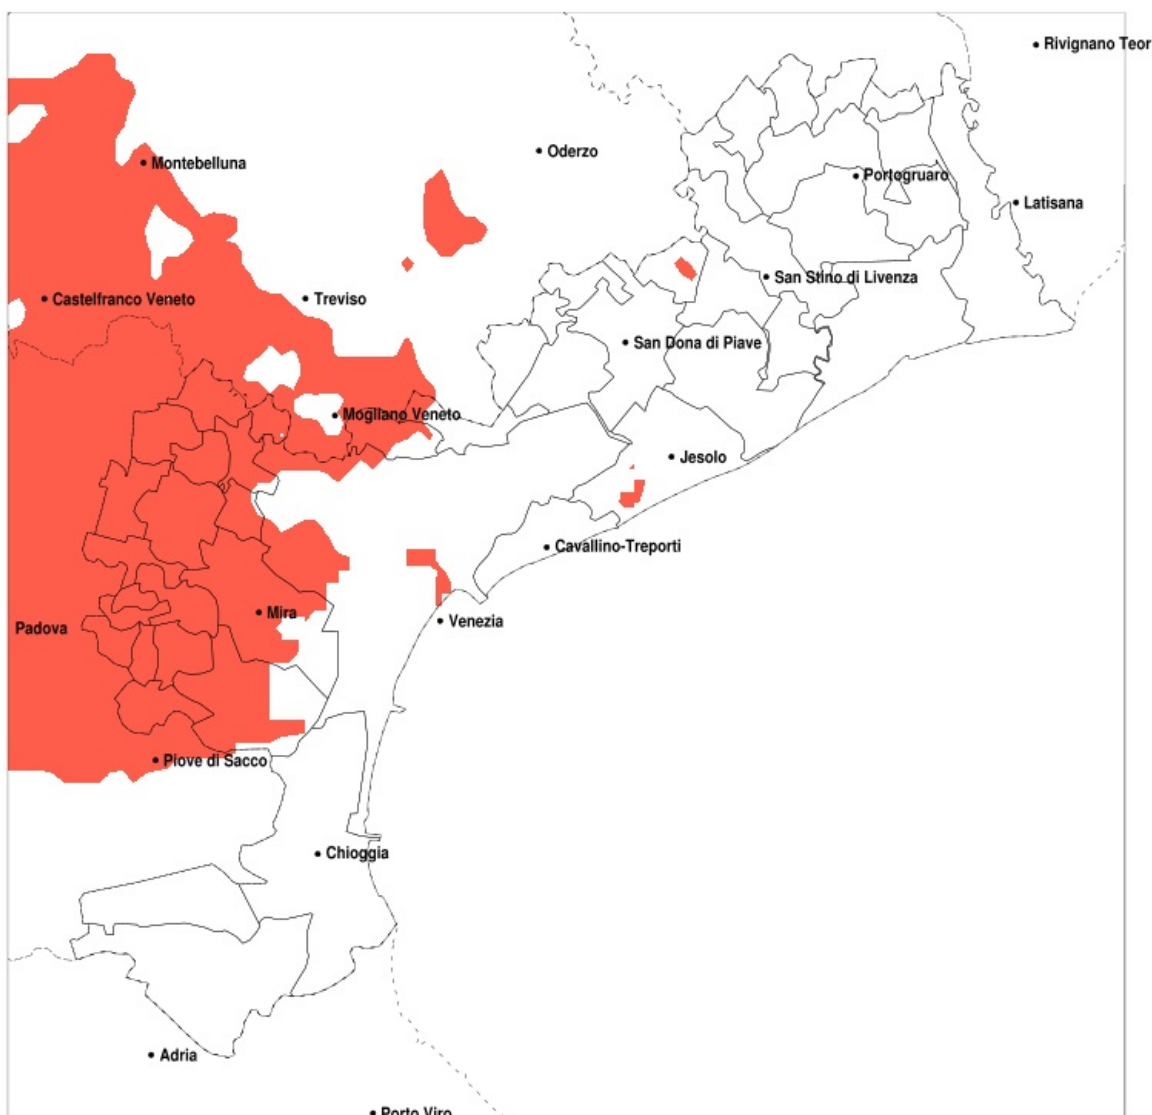

## SERVIZIO DI ALERT EX-POST

### Siccità nella Provincia di Venezia del 18-07-2020

Mappa della Provincia con evidenziati eventuali superamenti della soglia (in rosso)

Siccità (mm) dal 19-06-2020 al 18-07-2020					
Comune	max	min	med	Porzione comunale interessata	Media 5 anni
Campagna Lupia	54	14	27	85%	59
Campolongo Maggiore	33	14	24	100%	56
Camponogara	36	14	25	100%	64
Dolo	41	19	29	100%	73
Fiesso d'Artico	42	22	29	100%	68
Fosso	36	20	26	100%	62
Marcon	93	36	54	55%	77
Martellago	67	20	38	85%	78
Mira	73	14	33	90%	71
Mirano	46	16	27	100%	80
Noale	46	15	24	100%	85
Pianiga	42	16	26	100%	77
Quarto d'Altino	90	36	62	25%	73
Salzano	46	16	26	100%	81
Santa Maria di Sala	40	15	19	100%	83
Scorze	70	19	41	90%	86
Spinea	56	21	35	85%	73
Stra	42	22	29	100%	66
Venezia	93	22	52	40%	66
Vigonovo	42	21	26	100%	61