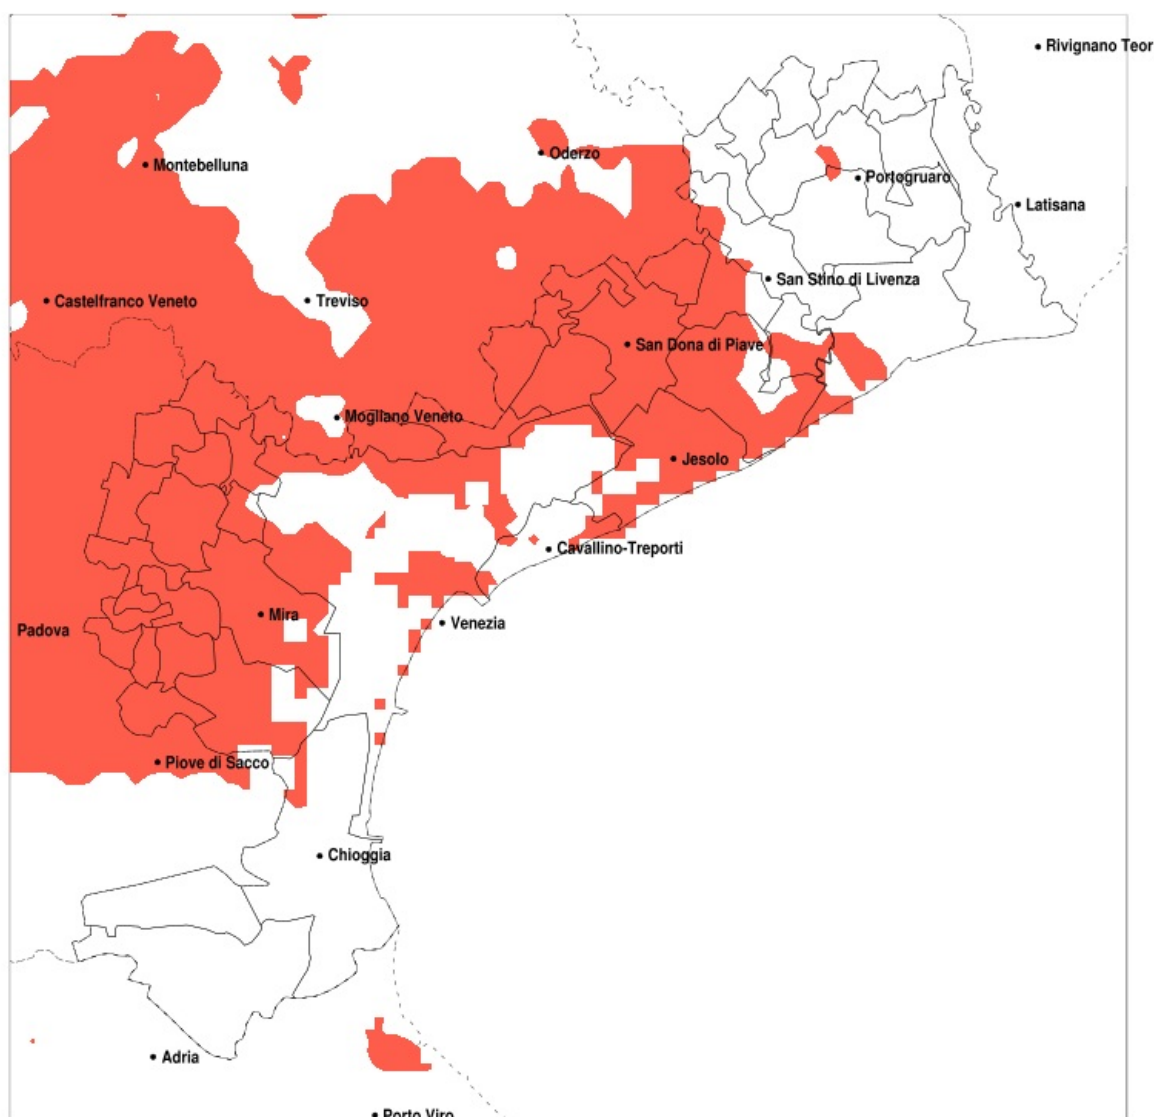

SERVIZIO DI ALERT EX-POST

Siccità nella Provincia di Venezia del 19-07-2020

Mappa della Provincia con evidenziati eventuali superamenti della soglia (in rosso)

Siccità (mm) dal 20-06-2020 al 19-07-2020					
Comune	max	min	med	Porzione comunale interessata	Media 5 anni
Annone Veneto	89	37	54	20%	67
Campagna Lupia	36	14	23	100%	58
Campolongo Maggiore	33	14	23	100%	54
Camponogara	35	14	25	100%	63
Caorle	82	29	49	25%	54
Cavallino-Treporti	43	22	33	50%	51
Ceggia	44	24	32	100%	67
Dolo	42	18	28	100%	72
Eraclea	48	21	32	80%	57
Fiesso d'Artico	42	22	29	100%	67
Fossalta di Piave	42	23	31	100%	67
Fosso	36	20	26	100%	61
Jesolo	39	20	27	100%	54
Marcon	62	28	41	90%	76
Martellago	61	20	38	85%	77
Meolo	44	25	36	100%	69
Mira	55	14	30	100%	70
Mirano	46	16	26	100%	79
Musile di Piave	44	22	29	100%	63
Noale	45	15	24	100%	84
Noventa di Piave	45	22	29	100%	67
Pianiga	42	16	26	100%	76
Quarto d'Altino	47	26	36	100%	71
Salzano	46	16	26	100%	80
San Dona di Piave	35	22	27	100%	63
San Stino di Livenza	89	30	46	35%	59
Santa Maria di Sala	40	15	19	100%	83
Scorze	61	19	39	100%	85
Spinea	56	21	34	85%	72
Stra	42	22	29	100%	65
Torre di Mosto	65	24	38	60%	61
Venezia	58	21	36	80%	65
Vigonovo	42	21	26	100%	59

Precipitazione in 30 giorni (mm) dal 20-06-2020 al 19-07-2020					
Comune	max	min	med	Porzione comunale interessata	Media 5 anni