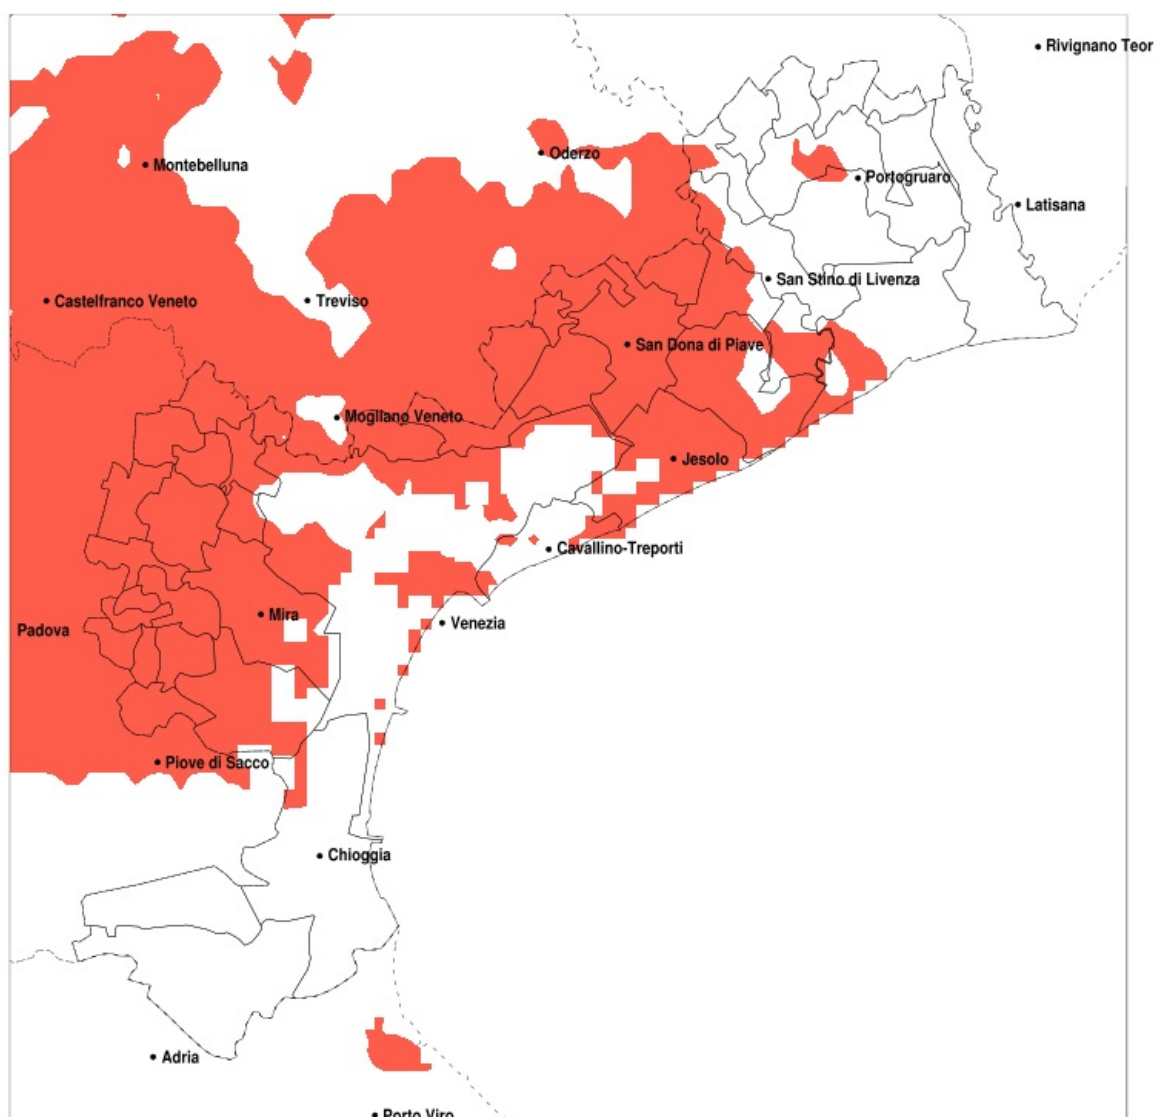

SERVIZIO DI ALERT EX-POST

Siccità nella Provincia di Venezia del 20-07-2020

Mappa della Provincia con evidenziati eventuali superamenti della soglia (in rosso)

Siccità (mm) dal 21-06-2020 al 20-07-2020					
Comune	max	min	med	Porzione comunale interessata	Media 5 anni
Annone Veneto	86	36	52	25%	67
Campagna Lupia	36	14	23	100%	59
Campolongo Maggiore	33	14	24	100%	57
Camponogara	35	14	25	100%	65
Caorle	82	29	48	25%	54
Cavallino-Treporti	43	22	33	50%	51
Ceggia	42	24	32	100%	67
Dolo	43	18	28	100%	73
Eraclea	46	20	32	85%	57
Fiesso d'Artico	43	22	29	100%	68
Fossalta di Piave	42	23	31	100%	66
Fosso	36	20	26	100%	63
Jesolo	39	20	27	100%	54
Marcon	62	28	41	85%	75
Martellago	60	19	38	85%	77
Meolo	44	25	36	100%	68
Mira	55	14	30	100%	71
Mirano	46	16	25	100%	80
Musile di Piave	44	22	29	100%	62
Noale	45	15	23	100%	86
Noventa di Piave	45	22	29	100%	67
Pianiga	43	16	26	100%	77
Quarto d'Altino	47	25	36	100%	71
Salzano	46	16	26	100%	81
San Dona di Piave	35	22	27	100%	63
San Stino di Livenza	86	29	45	40%	59
Santa Maria di Sala	41	15	19	100%	85
Scorze	60	18	39	100%	86
Spinea	56	21	34	85%	72
Stra	43	22	29	100%	67
Torre di Mosto	63	24	37	65%	61
Venezia	58	21	36	75%	65
Vigonovo	43	21	26	100%	62

Precipitazione in 30 giorni (mm) dal 21-06-2020 al 20-07-2020					
Comune	max	min	med	Porzione comunale interessata	Media 5 anni