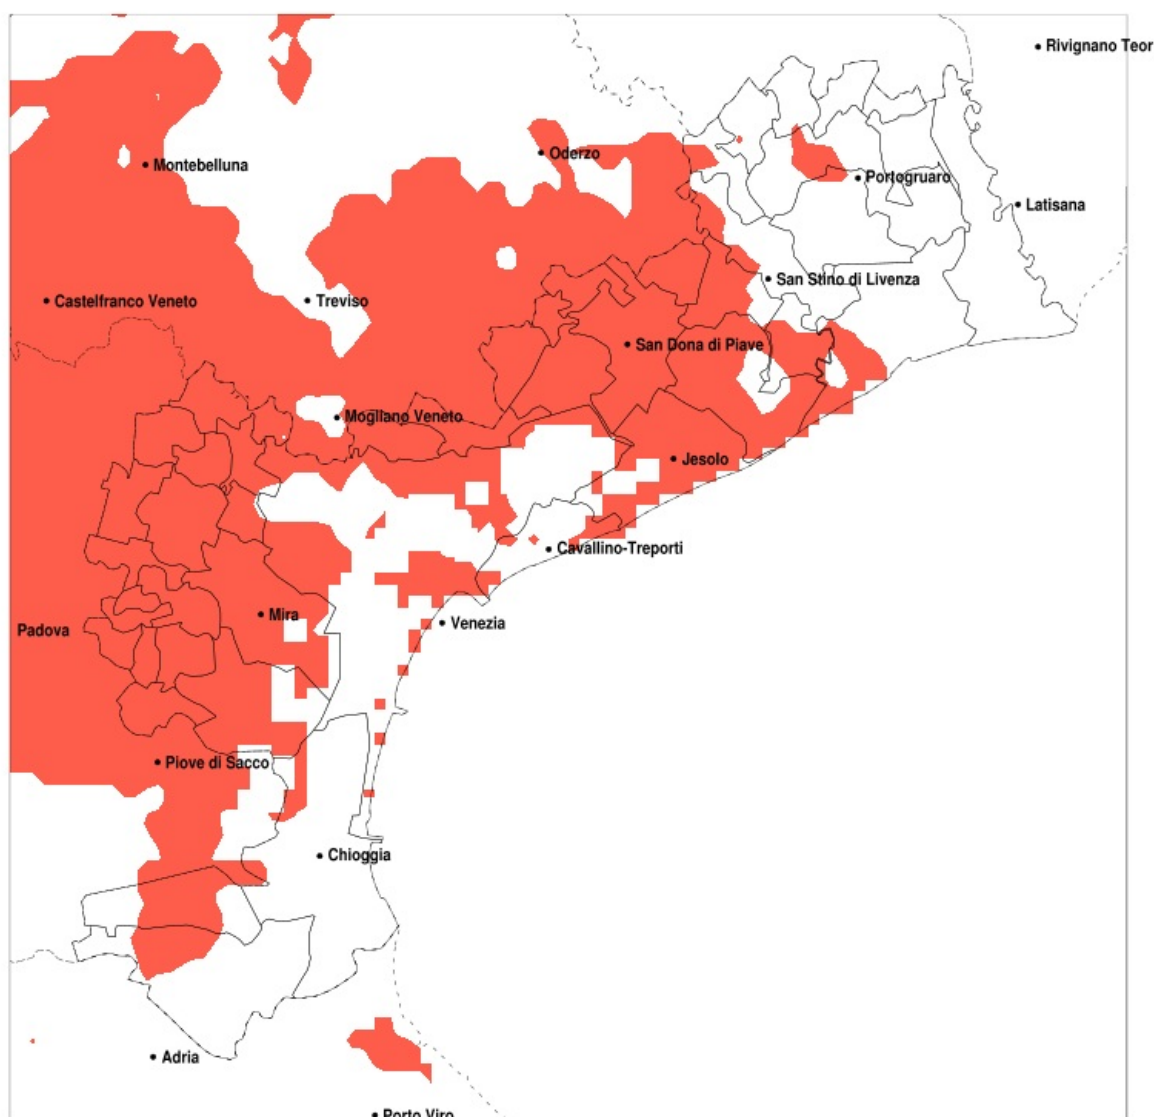

SERVIZIO DI ALERT EX-POST

Siccità nella Provincia di Venezia del 21-07-2020

Mappa della Provincia con evidenziati eventuali superamenti della soglia (in rosso)

Siccità (mm) dal 22-06-2020 al 21-07-2020					
Comune	max	min	med	Porzione comunale interessata	Media 5 anni
Annone Veneto	86	36	52	25%	68
Campagna Lupia	36	14	23	100%	61
Campolongo Maggiore	33	14	23	100%	60
Camponogara	35	14	24	100%	65
Caorle	82	29	48	25%	54
Cavallino-Treporti	42	22	33	50%	51
Ceggia	42	24	32	100%	68
Dolo	42	18	28	100%	73
Eraclea	46	20	32	85%	57
Fiesso d'Artico	43	22	29	100%	69
Fossalta di Piave	42	23	31	100%	66
Fosso	36	20	26	100%	63
Jesolo	39	20	27	100%	54
Marcon	62	29	41	90%	76
Martellago	60	19	38	90%	79
Meolo	44	24	36	100%	68
Mira	54	14	30	100%	71
Mirano	46	16	26	100%	81
Musile di Piave	44	21	29	100%	63
Noale	45	15	24	100%	88
Noventa di Piave	45	22	29	100%	67
Pianiga	43	16	26	100%	78
Quarto d'Altino	47	25	36	100%	71
Salzano	46	17	26	100%	82
San Dona di Piave	35	21	27	100%	63
San Stino di Livenza	86	29	45	45%	60
Santa Maria di Sala	41	15	19	100%	86
Scorze	60	18	39	100%	87
Spinea	56	21	34	90%	74
Stra	43	22	29	100%	67
Torre di Mosto	63	24	37	70%	61
Venezia	58	21	36	80%	66
Vigonovo	43	21	26	100%	62

Precipitazione in 30 giorni (mm) dal 22-06-2020 al 21-07-2020					
Comune	max	min	med	Porzione comunale interessata	Media 5 anni