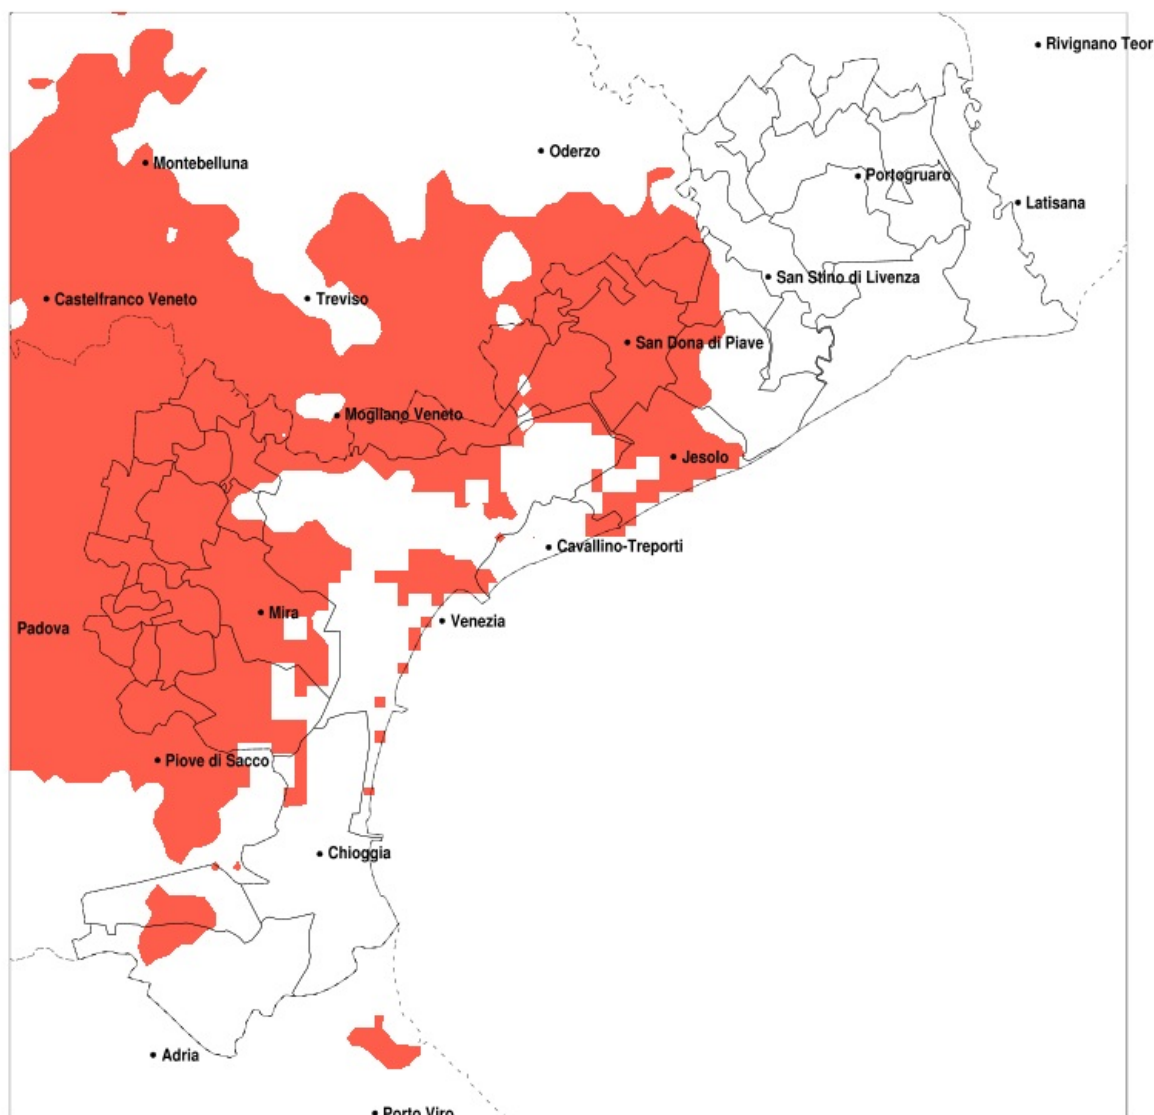

SERVIZIO DI ALERT EX-POST

Siccità nella Provincia di Venezia del 22-07-2020

Mappa della Provincia con evidenziati eventuali superamenti della soglia (in rosso)

Siccità (mm) dal 23-06-2020 al 22-07-2020					
Comune	max	min	med	Porzione comunale interessata	Media 5 anni
Campagna Lupia	36	14	23	100%	58
Campolongo Maggiore	33	14	23	100%	58
Camponogara	35	14	25	100%	62
Cavallino-Treporti	42	22	33	40%	48
Ceggia	42	24	32	85%	54
Dolo	42	18	28	100%	69
Eraclea	46	20	32	40%	44
Fiesso d'Artico	42	22	29	100%	66
Fossalta di Piave	42	23	31	95%	58
Fosso	36	20	26	100%	60
Jesolo	39	20	27	75%	47
Marcon	62	29	41	85%	74
Martellago	60	19	38	80%	74
Meolo	44	24	36	90%	62
Mira	54	14	30	95%	66
Mirano	46	16	26	100%	75
Musile di Piave	44	21	29	100%	57
Noale	45	15	24	100%	81
Noventa di Piave	45	22	29	100%	57
Pianiga	42	16	26	100%	75
Quarto d'Altino	47	25	36	95%	68
Salzano	46	17	26	100%	76
San Dona di Piave	35	21	27	100%	54
Santa Maria di Sala	41	15	19	100%	81
Scorze	60	18	39	100%	83
Spinea	56	21	34	80%	68
Stra	42	22	29	100%	65
Torre di Mosto	63	24	37	35%	46
Venezia	58	21	36	75%	62
Vigonovo	42	21	26	100%	62