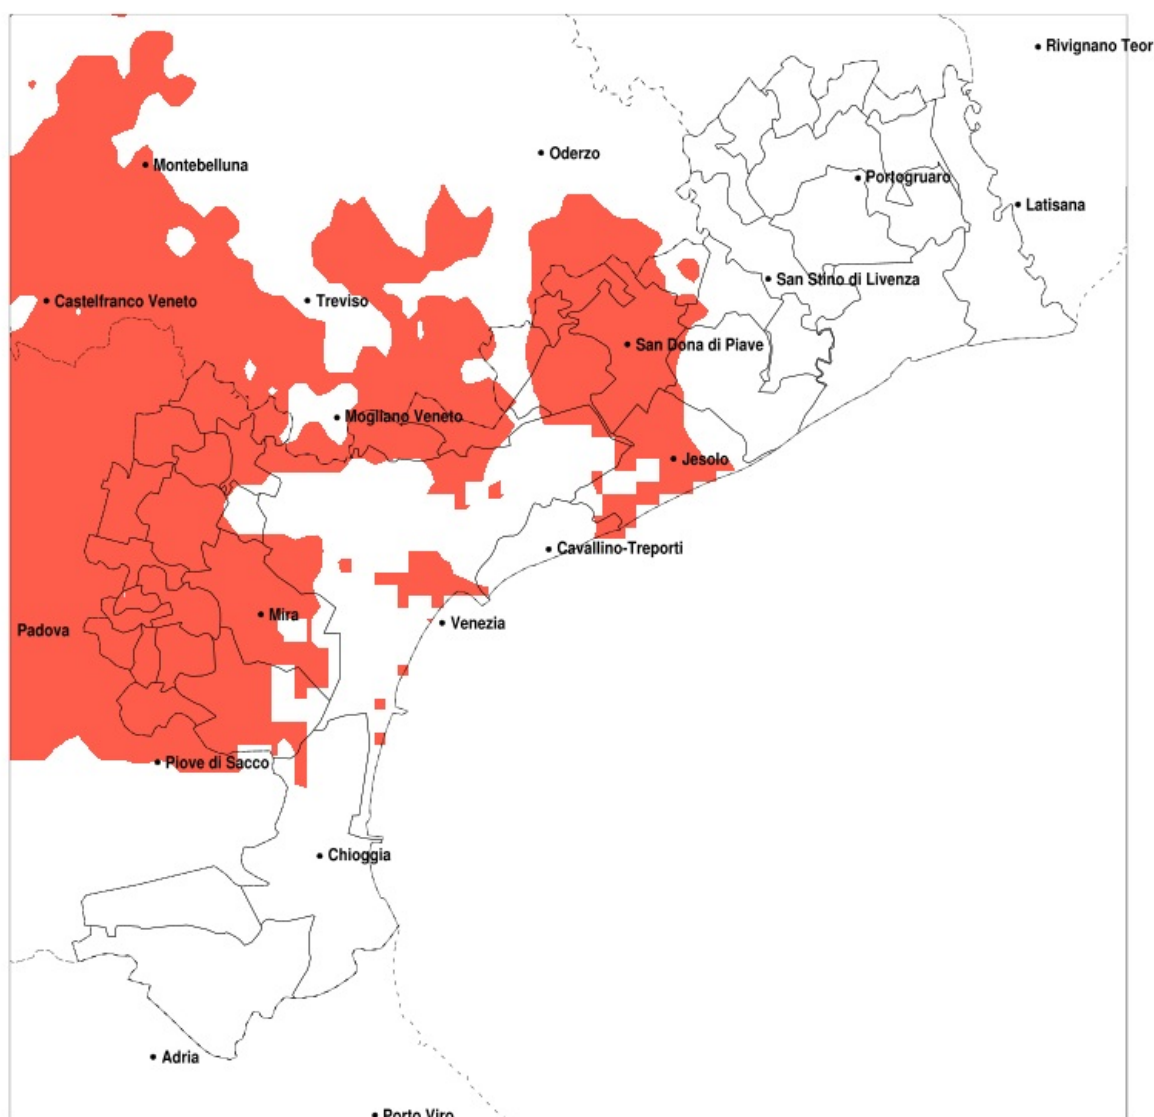

SERVIZIO DI ALERT EX-POST

Siccità nella Provincia di Venezia del 23-07-2020

Mappa della Provincia con evidenziati eventuali superamenti della soglia (in rosso)

Siccità (mm) dal 24-06-2020 al 23-07-2020					
Comune	max	min	med	Porzione comunale interessata	Media 5 anni
Campagna Lupia	39	18	28	95%	56
Campolongo Maggiore	39	18	29	100%	56
Camponogara	40	18	30	100%	60
Cavallino-Treporti	44	23	34	30%	43
Ceggia	42	24	32	50%	48
Dolo	47	23	33	100%	67
Eraclea	46	21	32	25%	37
Fiesso d'Artico	47	26	34	100%	65
Fossalta di Piave	42	23	31	85%	52
Fosso	41	25	31	100%	58
Jesolo	40	21	27	60%	41
Marcon	64	30	43	70%	70
Martellago	63	22	40	75%	72
Meolo	45	25	36	60%	57
Mira	58	18	34	90%	63
Mirano	48	19	29	95%	73
Musile di Piave	45	22	29	90%	51
Noale	47	18	26	100%	80
Noventa di Piave	45	22	29	95%	51
Pianiga	47	19	30	100%	73
Quarto d'Altino	48	26	37	85%	63
Salzano	48	20	29	95%	74
San Dona di Piave	35	22	27	90%	48
Santa Maria di Sala	46	17	23	100%	80
Scorze	63	20	41	90%	81
Spinea	58	24	37	70%	66
Stra	47	28	34	100%	63
Venezia	60	23	38	60%	58
Vigonovo	47	26	32	100%	60