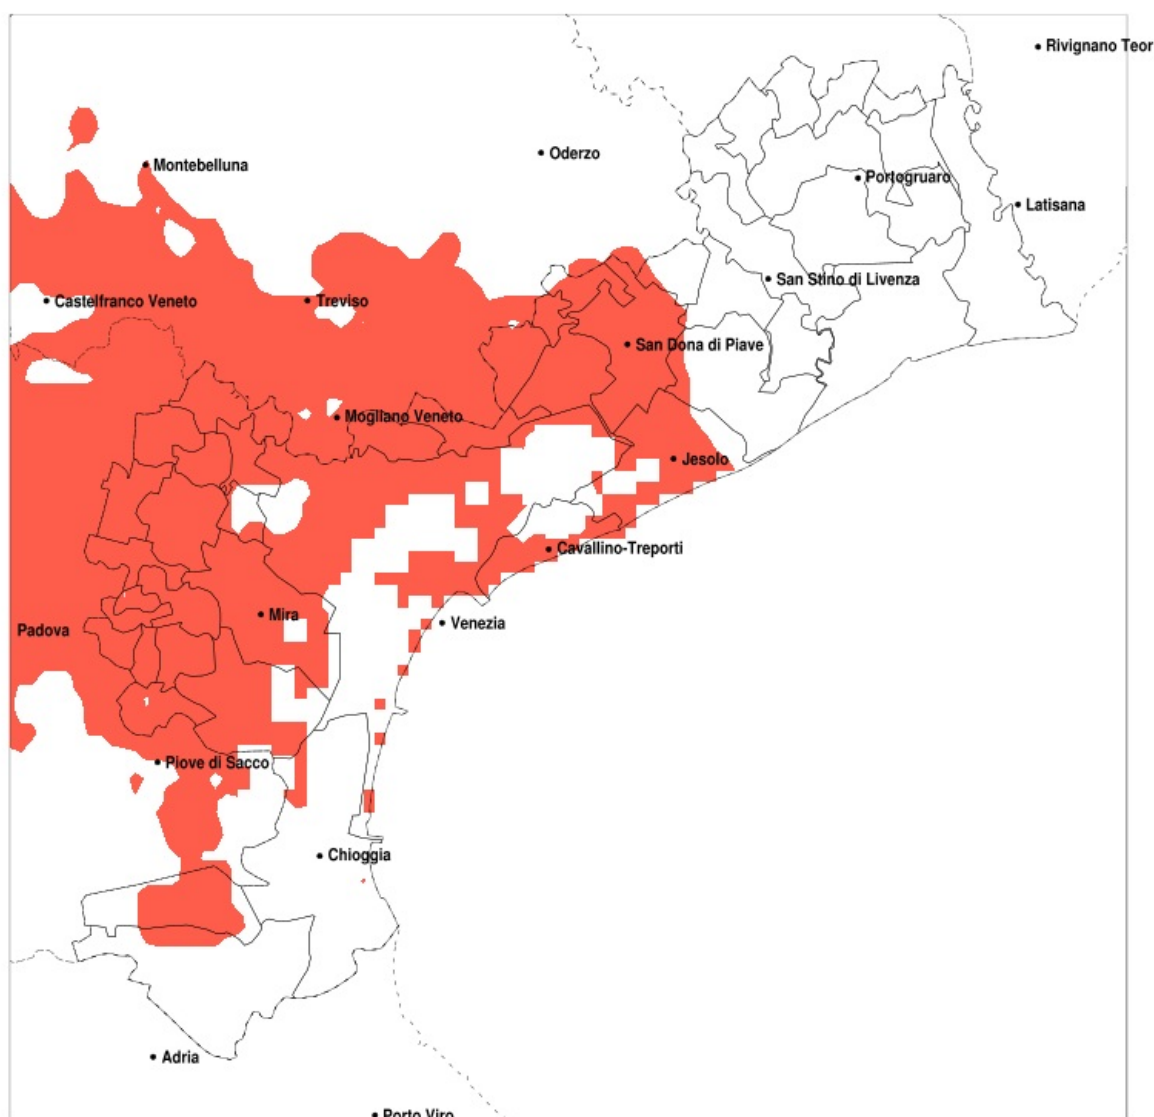

SERVIZIO DI ALERT EX-POST

Siccità nella Provincia di Venezia del 28-07-2020

Mappa della Provincia con evidenziati eventuali superamenti della soglia (in rosso)

Siccità (mm) dal 29-06-2020 al 28-07-2020					
Comune	max	min	med	Porzione comunale interessata	Media 5 anni
Campagna Lupia	45	29	37	100%	70
Campolongo Maggiore	50	29	41	95%	68
Camponogara	52	29	41	100%	74
Cavallino-Treporti	44	24	33	85%	58
Ceggia	57	28	42	35%	56
Dolo	59	33	43	100%	84
Eraclea	62	20	36	25%	41
Fiesso d'Artico	59	37	46	100%	81
Fossalta di Piave	55	27	39	80%	69
Fosso	54	38	44	100%	71
Jesolo	42	20	27	70%	47
Marcon	69	31	41	100%	96
Martellago	63	30	44	80%	84
Meolo	52	30	42	95%	84
Mira	53	29	41	95%	78
Mirano	53	26	38	100%	89
Musile di Piave	49	24	33	100%	71
Noale	50	23	33	100%	94
Noventa di Piave	59	26	39	75%	64
Pianiga	59	30	41	100%	91
Quarto d'Altino	52	29	39	100%	98
Salzano	53	26	36	100%	87
San Dona di Piave	49	23	33	80%	58
Santa Maria di Sala	55	22	32	100%	96
Scorze	64	26	45	100%	94
Spinea	55	33	42	80%	78
Stra	59	39	46	100%	79
Venezia	62	24	38	90%	79
Vigonovo	59	35	44	100%	72