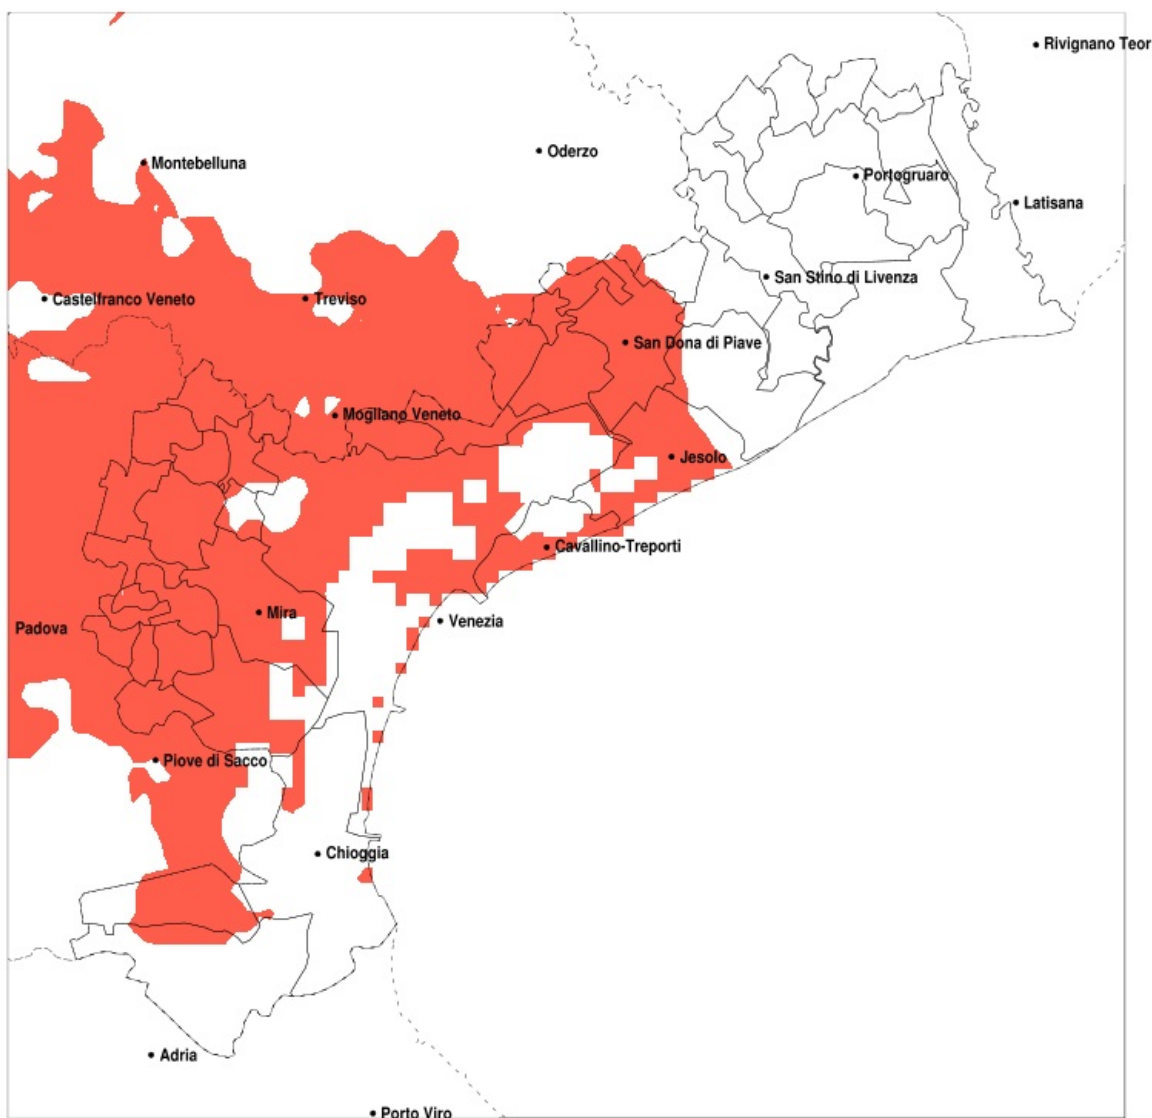

SERVIZIO DI ALERT EX-POST

Siccità nella Provincia di Venezia del 29-07-2020

Mappa della Provincia con evidenziati eventuali superamenti della soglia (in rosso)

Siccità (mm) dal 30-06-2020 al 29-07-2020					
Comune	max	min	med	Porzione comunale interessata	Media 5 anni
Campagna Lupia	45	29	37	100%	71
Campolongo Maggiore	50	29	41	100%	70
Camponogara	52	29	41	100%	75
Cavallino-Treporti	44	24	33	85%	58
Ceggia	53	28	41	30%	56
Chioggia	58	33	50	20%	67
Dolo	59	33	43	100%	84
Eraclea	58	20	36	25%	41
Fiesso d Artico	59	37	46	100%	82
Fossalta di Piave	55	27	39	80%	68
Fosso	54	38	44	100%	73
Jesolo	42	20	27	70%	47
Marcon	70	31	41	100%	96
Martellago	63	30	44	80%	84
Meolo	52	30	42	95%	83
Mira	53	29	41	95%	79
Mirano	53	26	38	100%	89
Musile di Piave	49	24	33	100%	70
Noale	50	24	33	100%	94
Noventa di Piave	59	26	39	70%	63
Pianiga	59	30	41	100%	91
Quarto d Altino	52	29	39	100%	98
Salzano	53	26	36	100%	87
San Dona di Piave	48	23	33	80%	57
Santa Maria di Sala	54	22	32	100%	96
Scorze	64	26	45	100%	94
Spinea	55	33	42	80%	78
Stra	59	39	46	100%	80
Venezia	62	24	38	90%	79
Vigonovo	59	35	44	100%	74