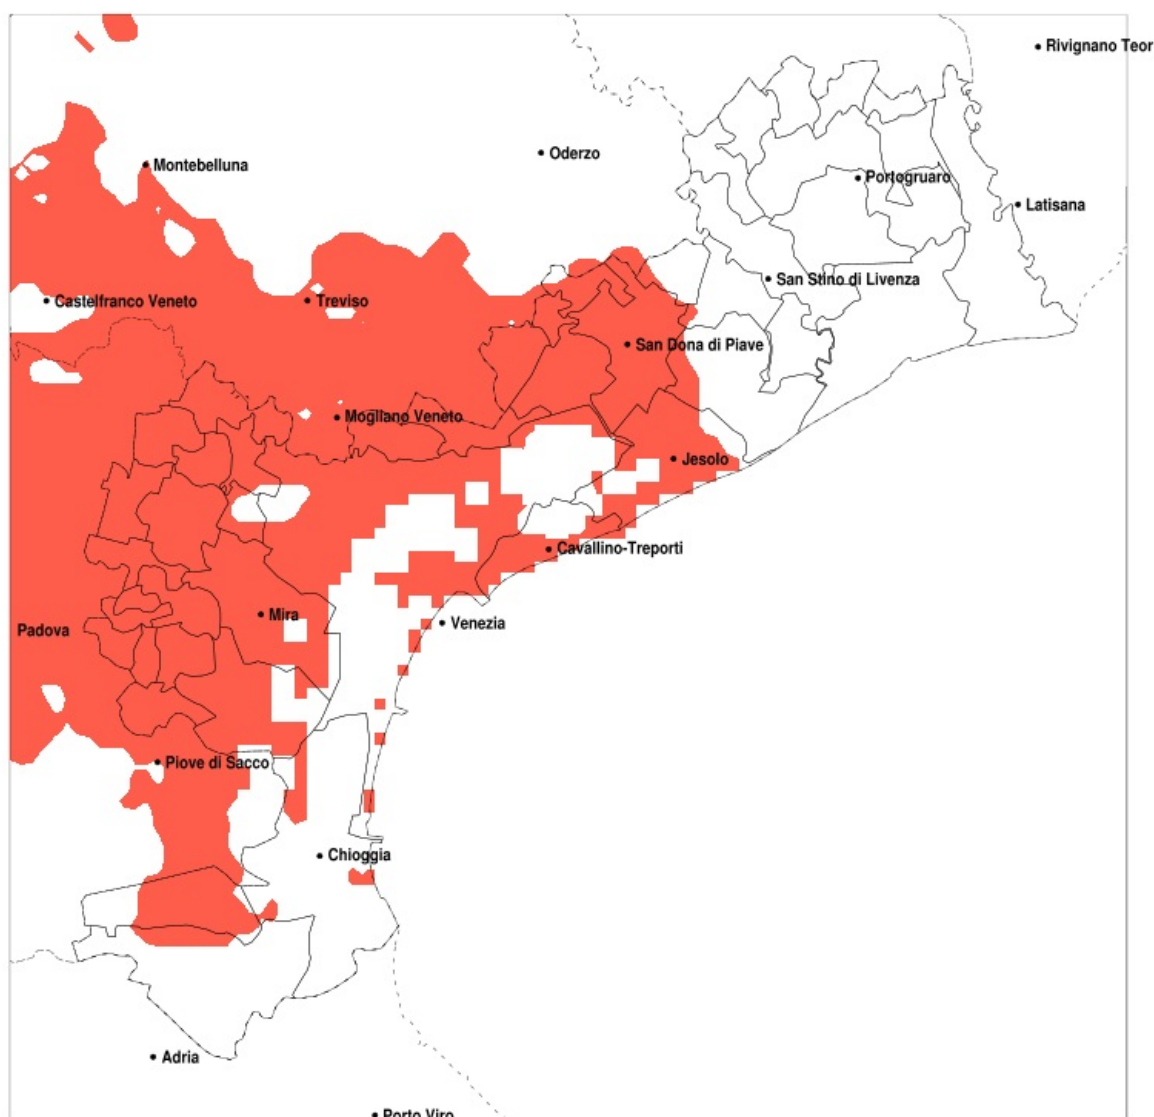

### Siccità nella Provincia di Venezia del 30-07-2020

Mappa della Provincia con evidenziati eventuali superamenti della soglia (in rosso)

| Siccità (mm) dal 01-07-2020 al 30-07-2020 |     |     |     |                               |              |
|---|-----|-----|-----|-------------------------------|--------------|
| Comune                                    | max | min | med | Porzione comunale interessata | Media 5 anni |
| Campagna Lupia                            | 45  | 29  | 37  | 100%                          | 74           |
| Campolongo Maggiore                       | 50  | 29  | 41  | 100%                          | 72           |
| Camponogara                               | 52  | 29  | 41  | 100%                          | 77           |
| Cavallino-Treporti                        | 44  | 24  | 33  | 85%                           | 61           |
| Ceggia                                    | 53  | 28  | 41  | 35%                           | 57           |
| Chioggia                                  | 58  | 33  | 50  | 25%                           | 67           |
| Dolo                                      | 57  | 33  | 43  | 100%                          | 87           |
| Eraclea                                   | 58  | 20  | 36  | 30%                           | 43           |
| Fiesso d Artico                           | 57  | 37  | 46  | 100%                          | 85           |
| Fossalta di Piave                         | 55  | 27  | 39  | 85%                           | 70           |
| Fosso                                     | 54  | 38  | 44  | 100%                          | 75           |
| Jesolo                                    | 42  | 20  | 27  | 75%                           | 49           |
| Marcon                                    | 70  | 31  | 41  | 100%                          | 98           |
| Martellago                                | 63  | 30  | 44  | 85%                           | 86           |
| Meolo                                     | 52  | 30  | 42  | 100%                          | 85           |
| Mira                                      | 53  | 29  | 41  | 100%                          | 81           |
| Mirano                                    | 53  | 26  | 38  | 100%                          | 91           |
| Musile di Piave                           | 49  | 24  | 33  | 100%                          | 72           |
| Noale                                     | 50  | 24  | 33  | 100%                          | 95           |
| Noventa di Piave                          | 59  | 26  | 39  | 75%                           | 64           |
| Pianiga                                   | 57  | 30  | 41  | 100%                          | 94           |
| Quarto d Altino                           | 53  | 29  | 39  | 100%                          | 100          |
| Salzano                                   | 53  | 26  | 36  | 100%                          | 88           |
| San Dona di Piave                         | 48  | 23  | 33  | 85%                           | 59           |
| Santa Maria di Sala                       | 54  | 22  | 32  | 100%                          | 98           |
| Scorze                                    | 64  | 26  | 45  | 100%                          | 95           |
| Spinea                                    | 55  | 33  | 42  | 85%                           | 81           |
| Stra                                      | 57  | 39  | 46  | 100%                          | 82           |
| Venezia                                   | 62  | 24  | 38  | 95%                           | 82           |
| Vigonovo                                  | 57  | 35  | 44  | 100%                          | 76           |