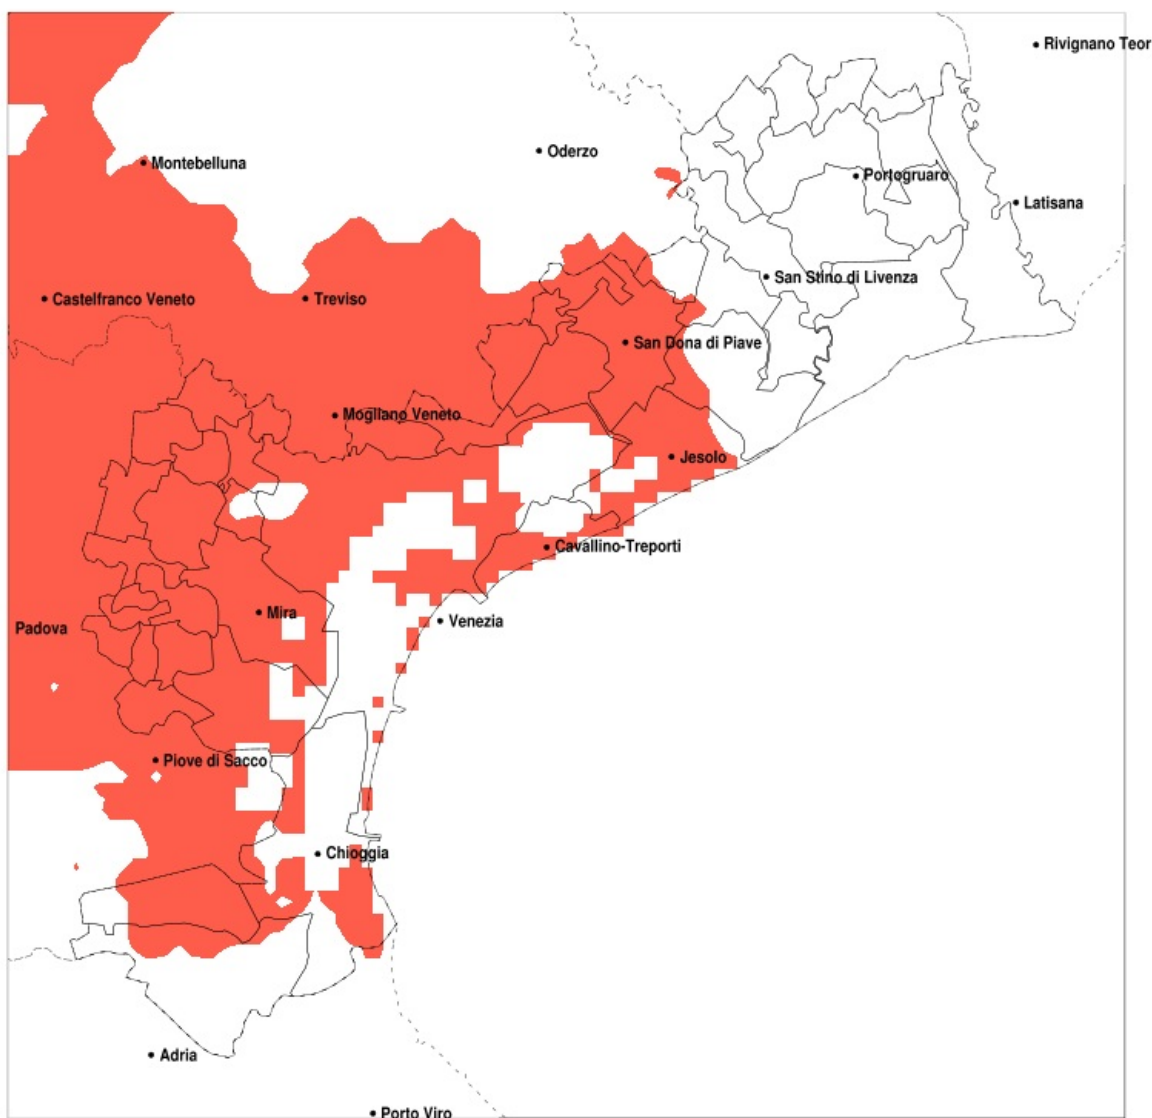

SERVIZIO DI ALERT EX-POST

Siccità nella Provincia di Venezia del 31-07-2020

Mappa della Provincia con evidenziati eventuali superamenti della soglia (in rosso)

Siccità (mm) dal 02-07-2020 al 31-07-2020					
Comune	max	min	med	Porzione comunale interessata	Media 5 anni
Campagna Lupia	46	29	37	100%	77
Campolongo Maggiore	50	29	41	100%	75
Camponogara	52	29	41	100%	79
Cavallino-Treporti	44	24	32	90%	65
Cavarzere	75	42	55	30%	71
Ceggia	46	28	38	40%	56
Chioggia	58	33	50	60%	75
Cona	58	42	51	65%	80
Dolo	59	33	43	100%	88
Eraclea	53	20	34	30%	44
Fiesso d'Artico	59	37	46	100%	86
Fossalta di Piave	52	27	38	90%	69
Fosso	54	38	44	100%	77
Jesolo	42	20	27	80%	51
Marcon	45	28	34	100%	100
Martellago	56	25	40	90%	85
Meolo	50	30	41	100%	85
Mira	52	29	41	100%	83
Mirano	53	20	37	100%	91
Musile di Piave	47	24	33	100%	73
Noale	39	18	28	100%	94
Noventa di Piave	54	26	38	80%	63
Pianiga	59	30	41	100%	94
Quarto d'Altino	45	29	36	100%	102
Salzano	52	20	33	100%	88
San Dona di Piave	44	23	32	85%	59
Santa Maria di Sala	55	16	30	100%	98
Scorze	48	20	36	100%	94
Spinea	54	31	42	85%	81
Stra	59	39	46	100%	84
Venezia	56	24	36	95%	84
Vigonovo	59	35	44	100%	78