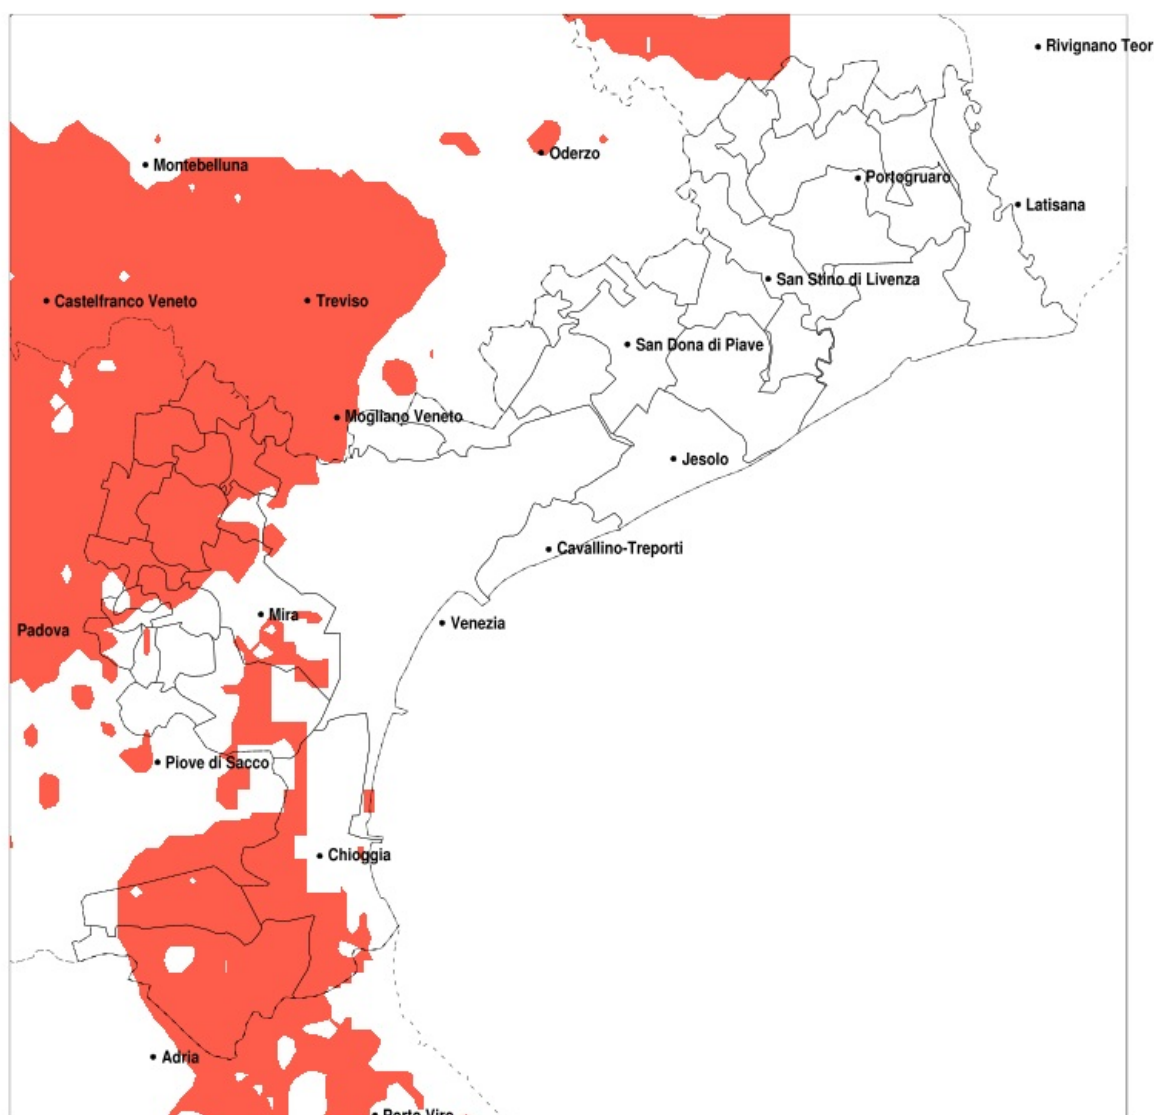

SERVIZIO DI ALERT EX-POST

Colpo di sole nella Provincia di Venezia del 31-07-2020

Mappa della Provincia con evidenziati eventuali superamenti della soglia (in rosso)

Temperatura massima a 2m (C) del 31-07-2020				
Comune	max	min	med	Porzione comunale interessata
Campagna Lupia	36.6	35.3	35.9	35%
Campolongo Maggiore	37.1	35.6	35.9	20%
Cavarzere	36.8	34.9	36.2	75%
Chioggia	36.8	33.2	36.0	85%
Cinto Caomaggiore	36.2	32.2	35.3	20%
Cona	36.8	35.1	36.1	70%
Dolo	36.6	35.3	36.0	45%
Fiesso d Artico	36.9	35.8	36.1	60%
Fosso	37.1	35.6	35.9	20%
Marcon	37.8	33.5	35.1	20%
Martellago	37.4	35.4	36.5	90%
Mira	36.4	34.0	35.8	50%
Mirano	36.8	35.5	36.2	90%
Noale	37.1	36.0	36.5	100%
Pianiga	36.7	35.7	36.1	85%
Salzano	37.1	35.9	36.4	100%
Santa Maria di Sala	36.7	35.9	36.2	100%
Scorze	37.5	36.0	36.8	100%
Spinea	37.0	35.2	36.1	75%
Stra	37.1	35.7	36.2	55%
Venezia	37.8	32.5	35.1	25%
Vigonovo	37.3	35.6	36.2	45%