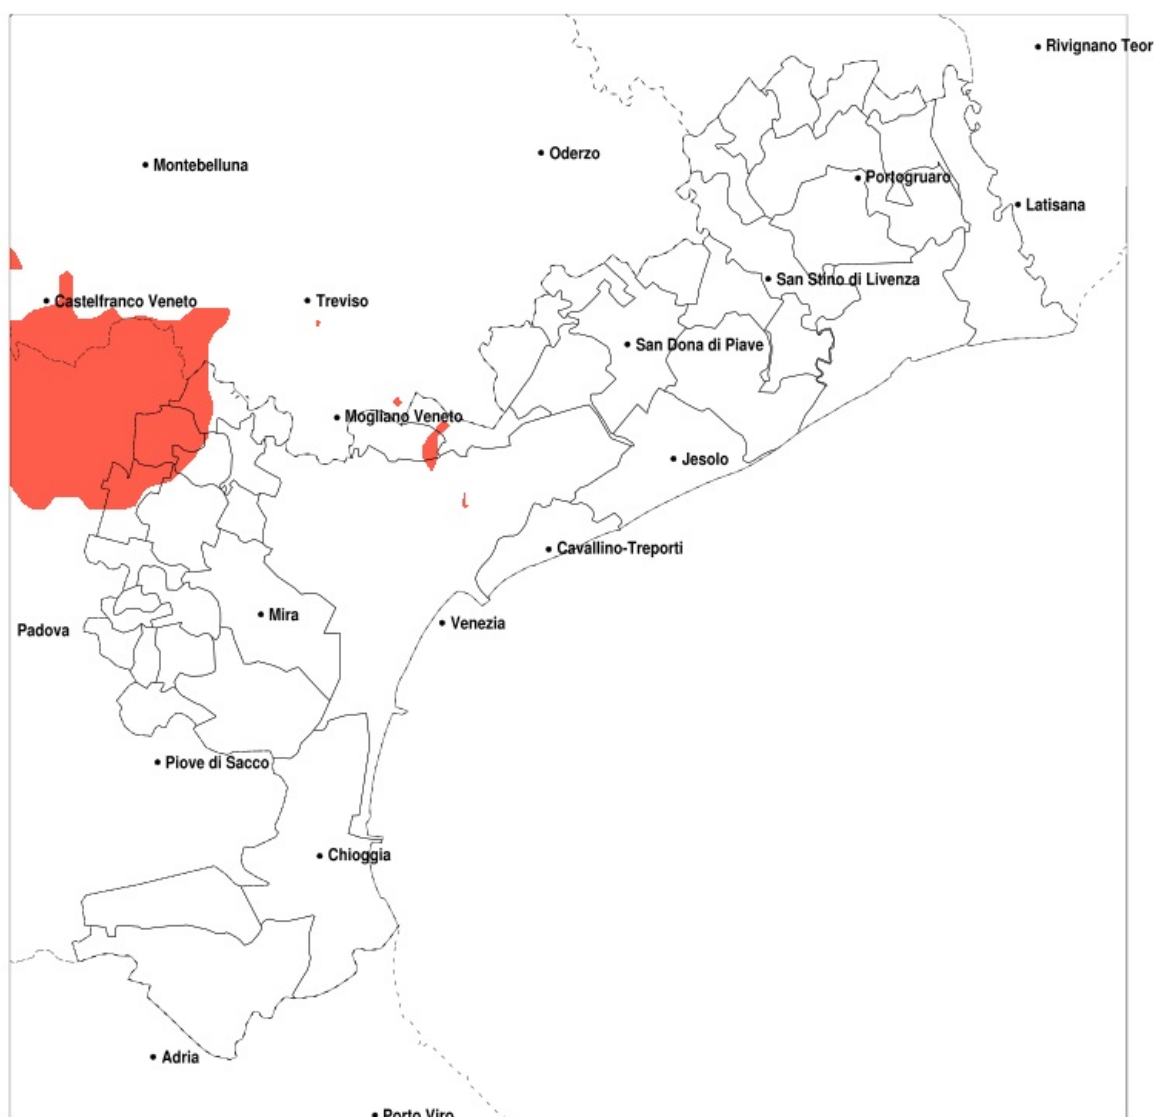

SERVIZIO DI ALERT EX-POST

Eccesso di pioggia in 10 giorni nella Provincia di Venezia del 07-08-2020

Mappa della Provincia con evidenziati eventuali superamenti della soglia (in rosso)

Precipitazione in 10 giorni (mm) dal 29-07-2020 al 07-08-2020					
Comune	max	min	med	Porzione comunale interessata	Media 5 anni
Campagna Lupia	133	42	68	25%	18
Campolongo Maggiore	111	44	76	45%	18
Camponogara	128	55	87	65%	18
Ceggia	131	50	77	40%	21
Dolo	134	56	91	70%	17
Fiesso d Artico	115	58	84	70%	16
Fosso	111	69	90	95%	18
Martellago	131	30	69	35%	21
Mira	139	49	93	65%	18
Mirano	135	17	70	40%	18
Noventa di Piave	124	34	61	20%	24
Pianiga	134	42	73	45%	16
San Dona di Piave	131	37	65	25%	21
Spinea	137	39	93	65%	19
Stra	116	55	85	70%	17
Venezia	139	38	67	25%	25
Vigonovo	110	56	83	65%	17

SERVIZIO DI ALERT EX-POST

Siccità nella Provincia di Venezia del 07-08-2020

Mappa della Provincia con evidenziati eventuali superamenti della soglia (in rosso)

Siccità (mm) dal 09-07-2020 al 07-08-2020					
Comune	max	min	med	Porzione comunale interessata	Media 5 anni
Mirano	163	28	92	20%	84
Noale	85	28	49	80%	90
Salzano	106	28	67	35%	85
Santa Maria di Sala	112	28	63	50%	93
Scorze	120	28	71	35%	85