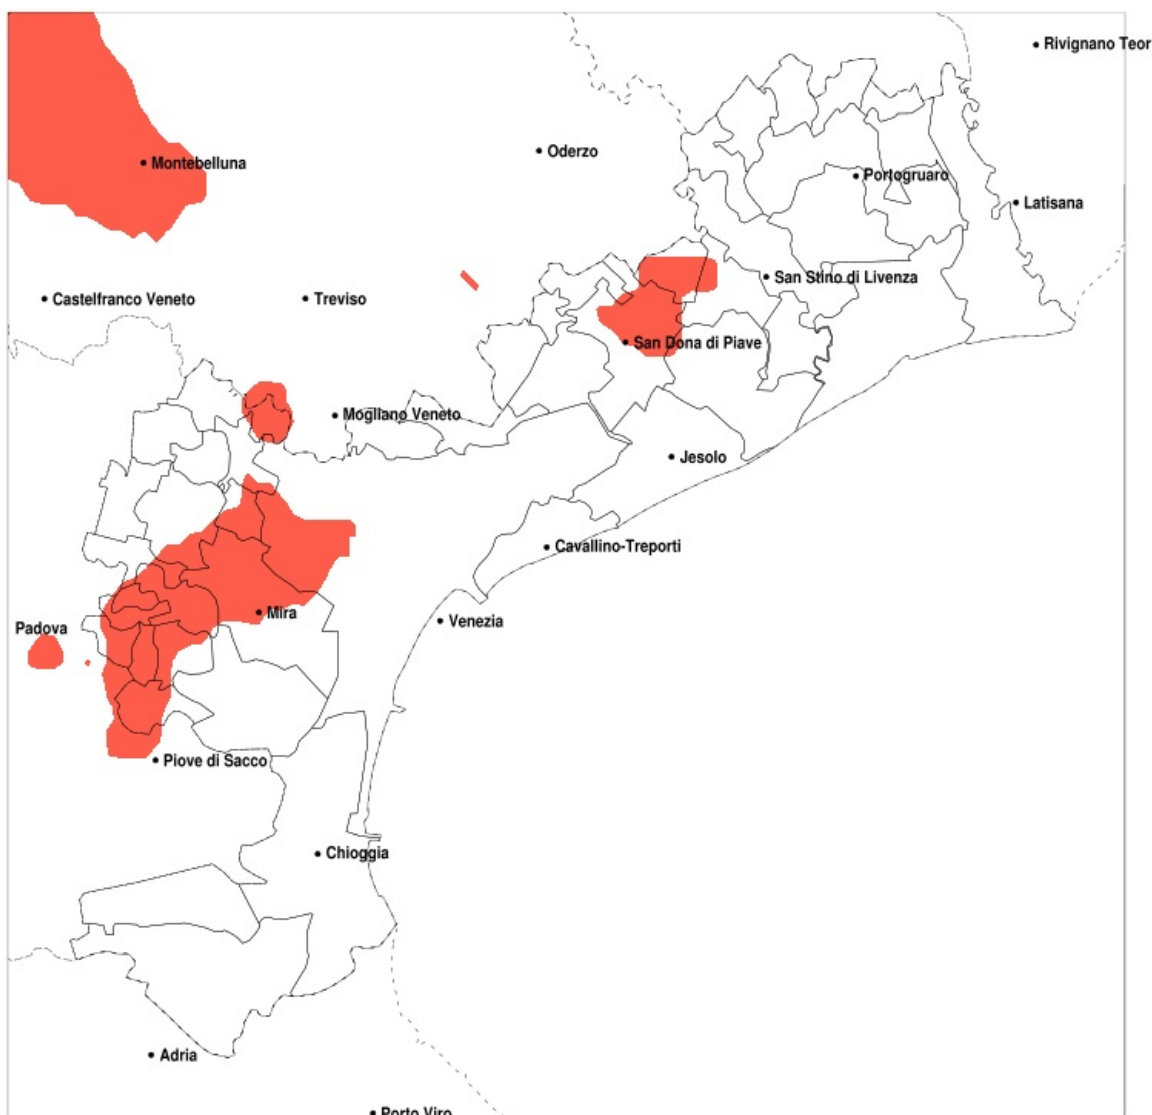

SERVIZIO DI ALERT EX-POST

Eccesso di pioggia in 10 giorni nella Provincia di Venezia del 07-08-2020

Mappa della Provincia con evidenziati eventuali superamenti della soglia (in rosso)

Precipitazione in 10 giorni (mm) dal 29-07-2020 al 07-08-2020					
Comune	max	min	med	Porzione comunale interessata	Media 5 anni
Campagna Lupia	133	42	68	25%	18
Campolongo Maggiore	111	44	76	45%	18
Camponogara	128	55	87	65%	18
Ceggia	131	50	77	40%	21
Dolo	134	56	91	70%	17
Fiesso d Artico	115	58	84	70%	16
Fosso	111	69	90	95%	18
Martellago	131	30	69	35%	21
Mira	139	49	93	65%	18
Mirano	135	17	70	40%	18
Noventa di Piave	124	34	61	20%	24
Pianiga	134	42	73	45%	16
San Dona di Piave	131	37	65	25%	21
Spinea	137	39	93	65%	19
Stra	116	55	85	70%	17
Venezia	139	38	67	25%	25
Vigonovo	110	56	83	65%	17

SERVIZIO DI ALERT EX-POST

Siccità nella Provincia di Venezia del 07-08-2020

Mappa della Provincia con evidenziati eventuali superamenti della soglia (in rosso)

Siccità (mm) dal 09-07-2020 al 07-08-2020					
Comune	max	min	med	Porzione comunale interessata	Media 5 anni
Mirano	163	28	92	20%	84
Noale	85	28	49	80%	90
Salzano	106	28	67	35%	85
Santa Maria di Sala	112	28	63	50%	93
Scorze	120	28	71	35%	85