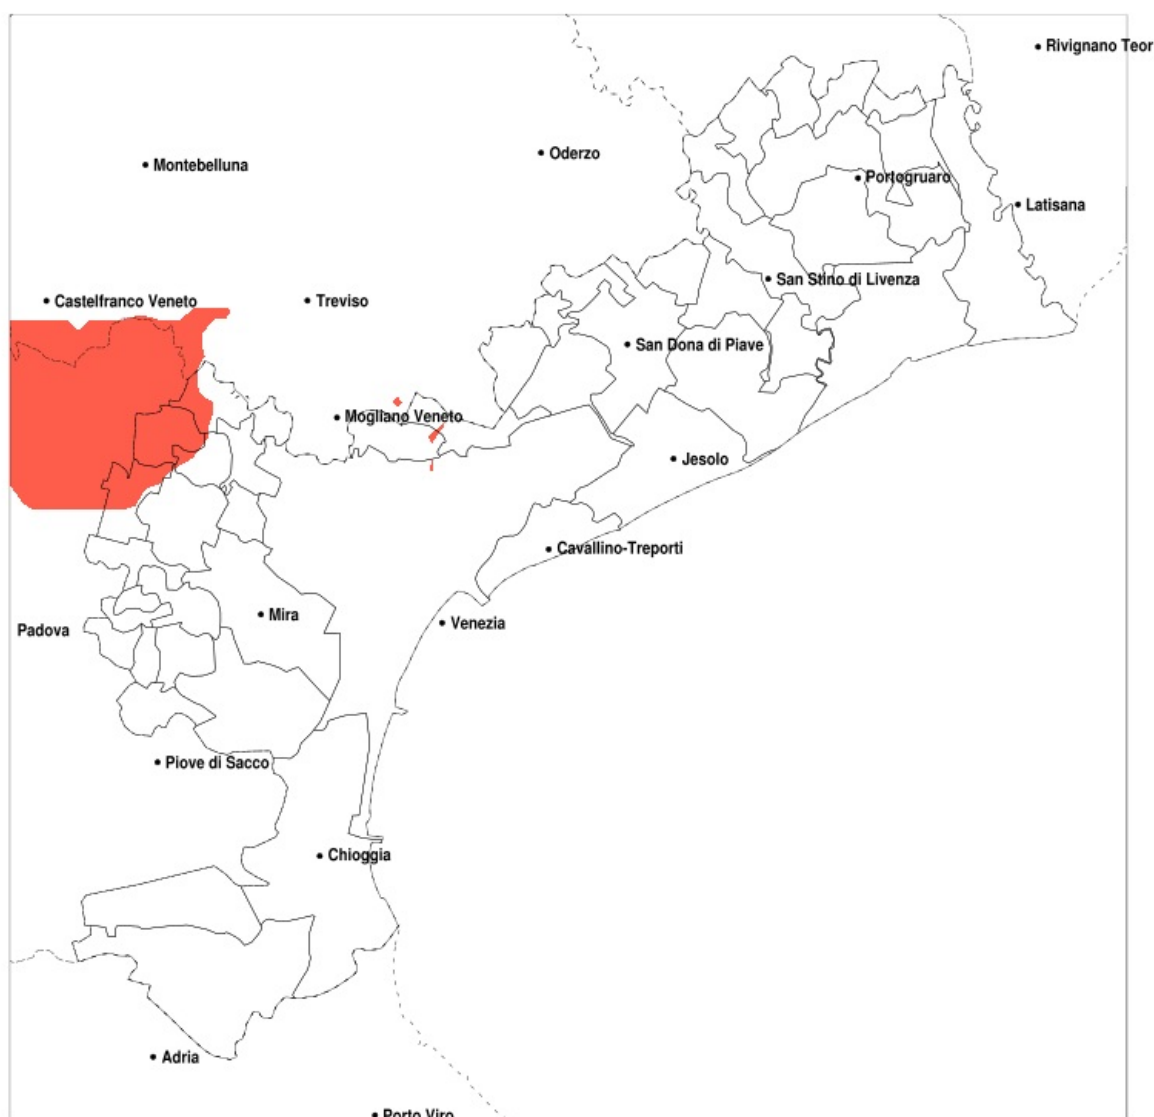

SERVIZIO DI ALERT EX-POST

Eccesso di pioggia in 10 giorni nella Provincia di Venezia del 08-08-2020

Mappa della Provincia con evidenziati eventuali superamenti della soglia (in rosso)

Precipitazione in 10 giorni (mm) dal 30-07-2020 al 08-08-2020					
Comune	max	min	med	Porzione comunale interessata	Media 5 anni
Campagna Lupia	133	42	68	25%	19
Campolongo Maggiore	111	44	76	45%	20
Camponogara	128	55	87	65%	20
Ceggia	131	50	77	40%	21
Dolo	134	56	91	70%	20
Fiesso d Artico	115	58	84	70%	19
Fosso	111	69	90	95%	21
Martellago	131	30	69	35%	24
Mira	139	49	93	65%	20
Mirano	135	16	69	40%	22
Noventa di Piave	124	34	61	20%	24
Pianiga	134	41	73	45%	20
San Dona di Piave	131	37	65	25%	22
Spinea	137	39	92	65%	22
Stra	116	55	85	70%	19
Venezia	139	38	67	25%	26
Vigonovo	110	56	83	65%	20

SERVIZIO DI ALERT EX-POST

Siccità nella Provincia di Venezia del 08-08-2020

Mappa della Provincia con evidenziati eventuali superamenti della soglia (in rosso)

Siccità (mm) dal 10-07-2020 al 08-08-2020					
Comune	max	min	med	Porzione comunale interessata	Media 5 anni
Mirano	163	28	92	20%	85
Noale	85	28	49	75%	90
Salzano	106	28	67	35%	85
Santa Maria di Sala	113	28	63	50%	94
Scorze	120	28	71	35%	84