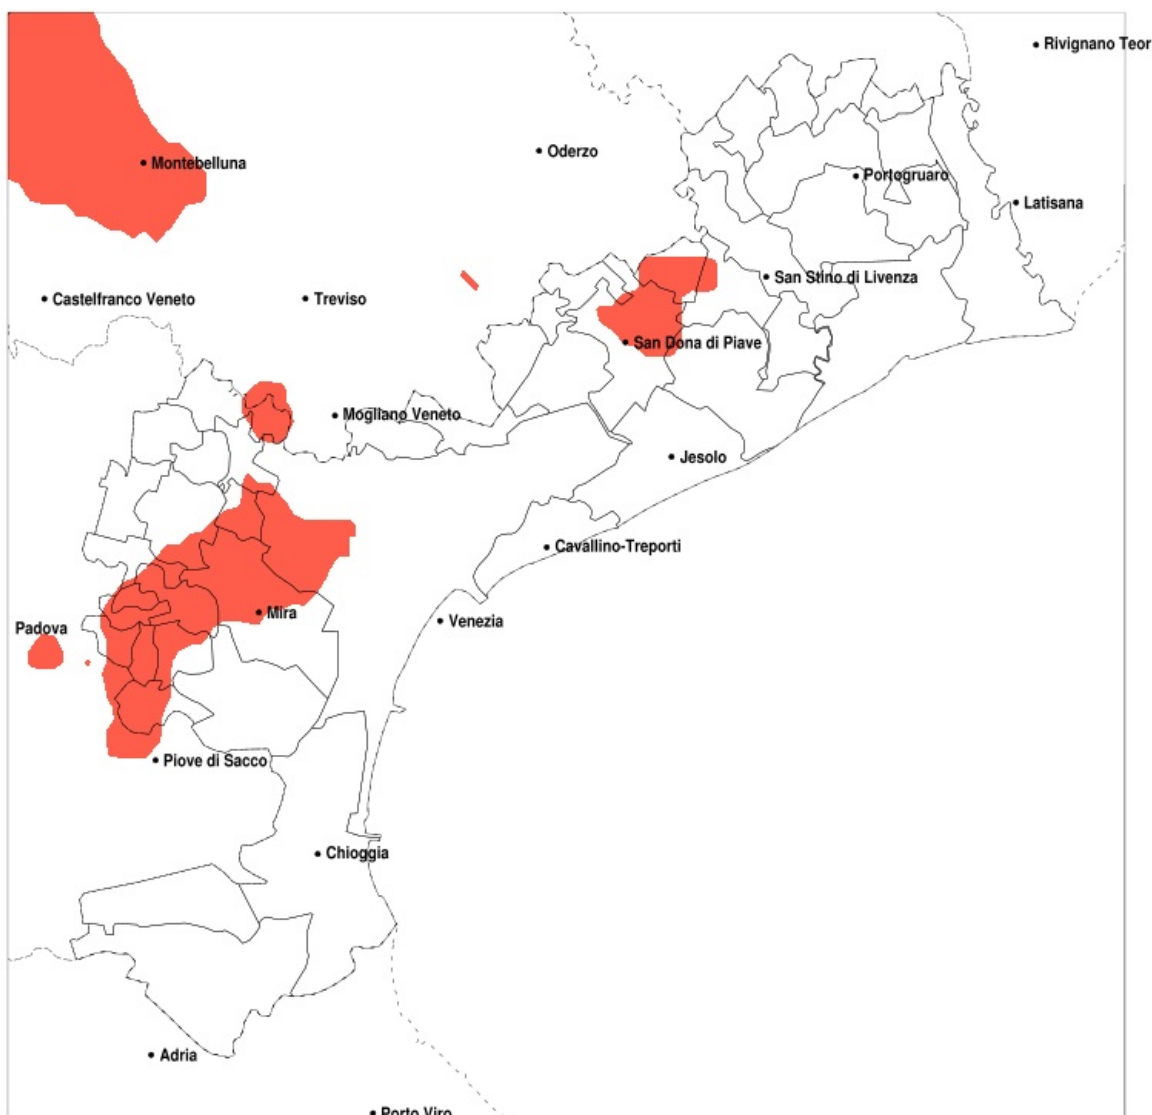

SERVIZIO DI ALERT EX-POST

Eccesso di pioggia in 10 giorni nella Provincia di Venezia del 08-08-2020

Mappa della Provincia con evidenziati eventuali superamenti della soglia (in rosso)

Precipitazione in 10 giorni (mm) dal 30-07-2020 al 08-08-2020					
Comune	max	min	med	Porzione comunale interessata	Media 5 anni
Campagna Lupia	133	42	68	25%	19
Campolongo Maggiore	111	44	76	45%	20
Camponogara	128	55	87	65%	20
Ceggia	131	50	77	40%	21
Dolo	134	56	91	70%	20
Fiesso d Artico	115	58	84	70%	19
Fosso	111	69	90	95%	21
Martellago	131	30	69	35%	24
Mira	139	49	93	65%	20
Mirano	135	16	69	40%	22
Noventa di Piave	124	34	61	20%	24
Pianiga	134	41	73	45%	20
San Dona di Piave	131	37	65	25%	22
Spinea	137	39	92	65%	22
Stra	116	55	85	70%	19
Venezia	139	38	67	25%	26
Vigonovo	110	56	83	65%	20

SERVIZIO DI ALERT EX-POST

Siccità nella Provincia di Venezia del 08-08-2020

Mappa della Provincia con evidenziati eventuali superamenti della soglia (in rosso)

Siccità (mm) dal 10-07-2020 al 08-08-2020					
Comune	max	min	med	Porzione comunale interessata	Media 5 anni
Mirano	163	28	92	20%	85
Noale	85	28	49	75%	90
Salzano	106	28	67	35%	85
Santa Maria di Sala	113	28	63	50%	94
Scorze	120	28	71	35%	84