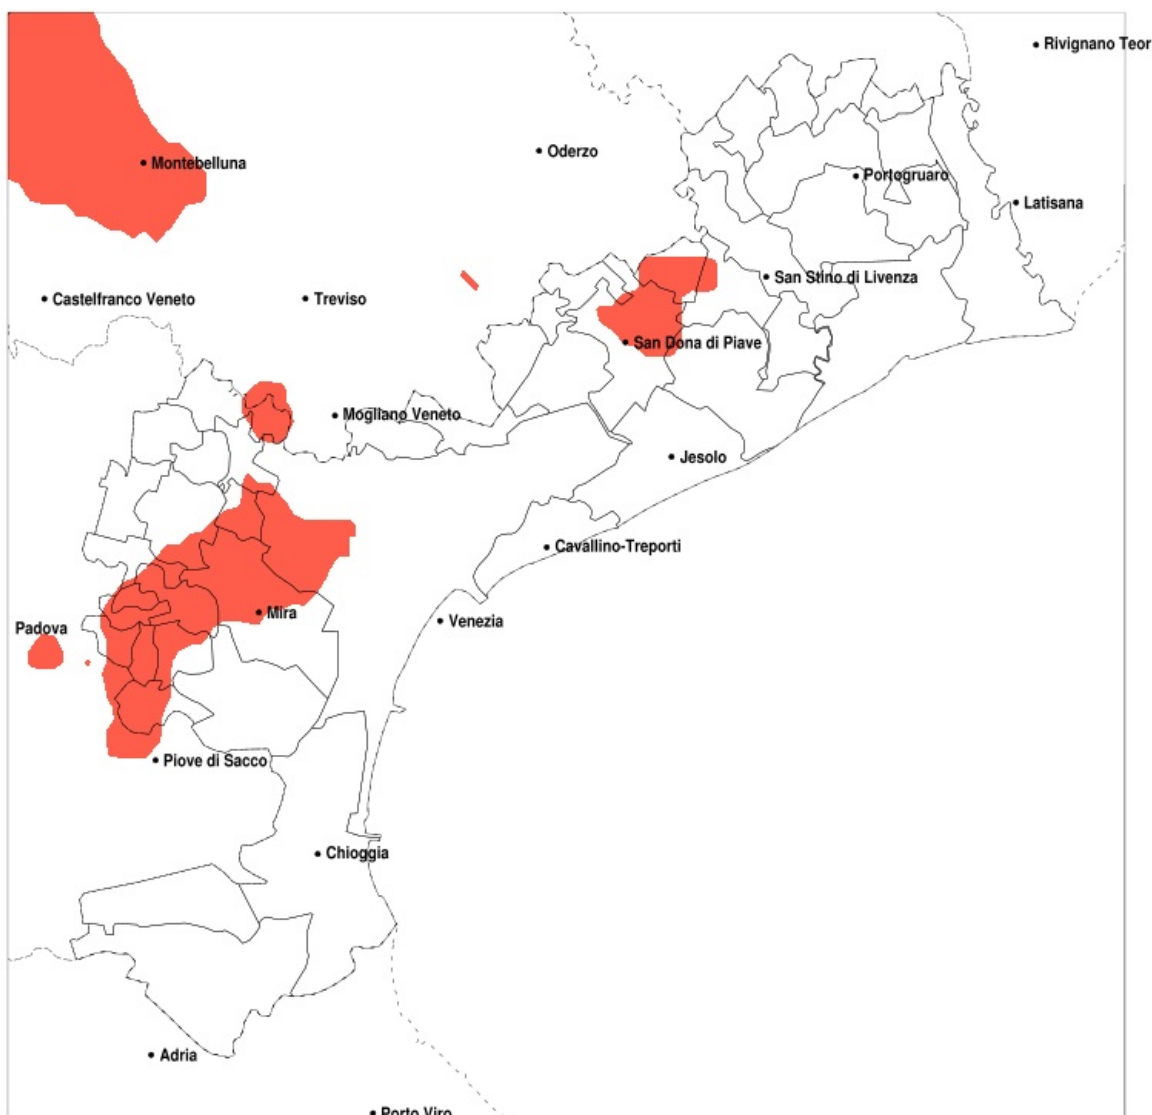

SERVIZIO DI ALERT EX-POST

Eccesso di pioggia in 10 giorni nella Provincia di Venezia del 09-08-2020

Mappa della Provincia con evidenziati eventuali superamenti della soglia (in rosso)

Precipitazione in 10 giorni (mm) dal 31-07-2020 al 09-08-2020					
Comune	max	min	med	Porzione comunale interessata	Media 5 anni
Campagna Lupia	133	42	68	25%	18
Campolongo Maggiore	111	44	76	45%	18
Camponogara	128	55	87	65%	19
Ceggia	131	50	77	40%	20
Dolo	134	56	91	70%	18
Fiesso d Artico	115	58	84	70%	16
Fosso	111	69	90	95%	19
Martellago	131	30	69	35%	22
Mira	139	49	93	65%	18
Mirano	135	16	69	40%	19
Noventa di Piave	124	34	61	20%	23
Pianiga	134	41	73	45%	17
San Dona di Piave	131	37	65	25%	20
Spinea	137	39	92	65%	20
Stra	116	55	85	70%	17
Venezia	139	38	67	25%	23
Vigonovo	110	56	83	65%	18

SERVIZIO DI ALERT EX-POST

Siccità nella Provincia di Venezia del 09-08-2020

Mappa della Provincia con evidenziati eventuali superamenti della soglia (in rosso)

Siccità (mm) dal 11-07-2020 al 09-08-2020					
Comune	max	min	med	Porzione comunale interessata	Media 5 anni
Mirano	163	28	92	20%	84
Noale	85	28	49	70%	87
Salzano	106	28	67	30%	83
Santa Maria di Sala	112	28	63	50%	91
Scorze	120	28	71	30%	82