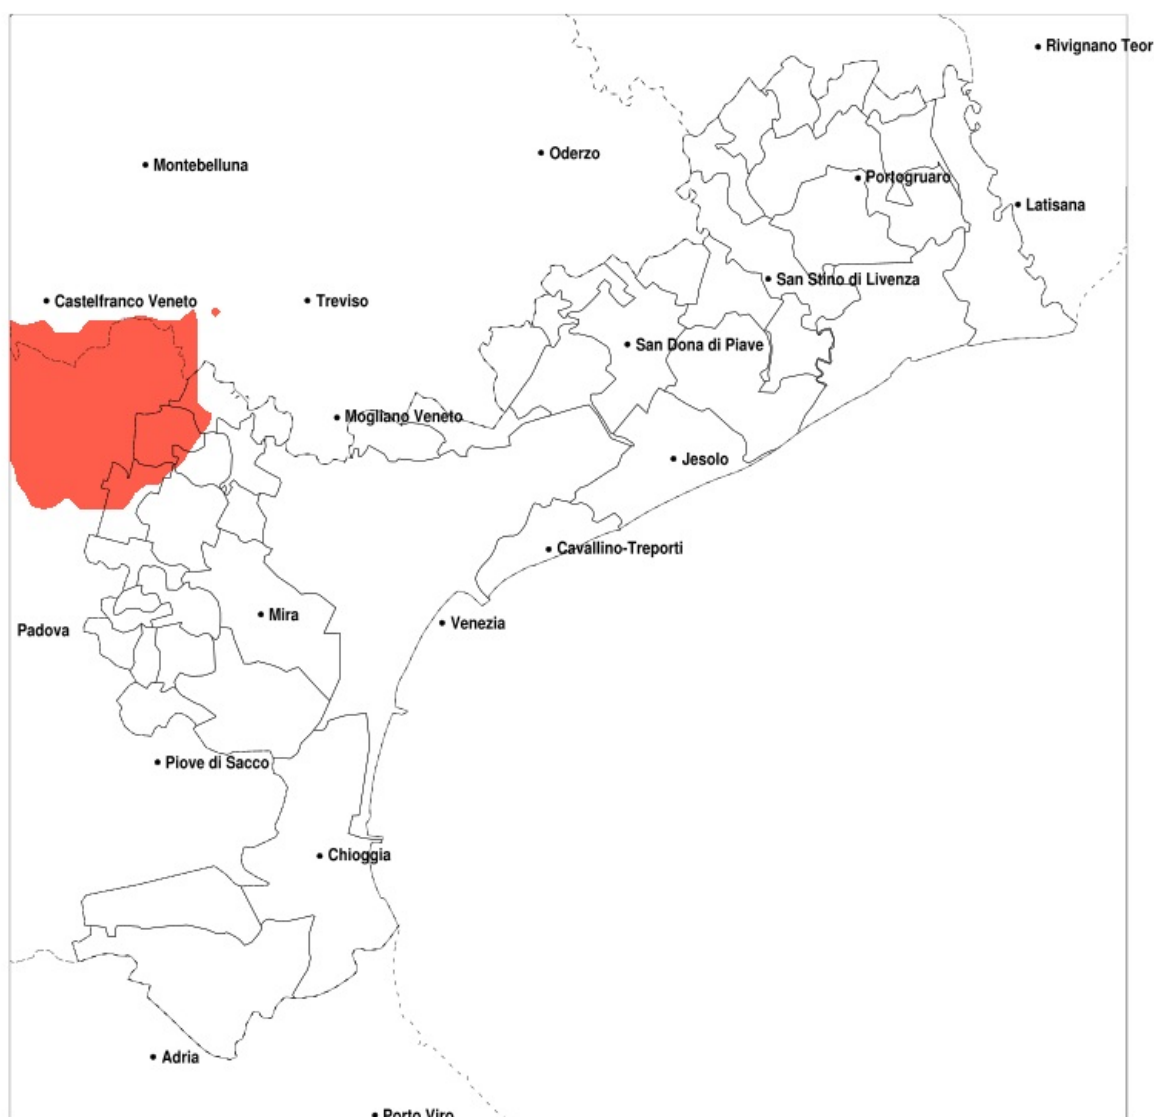

SERVIZIO DI ALERT EX-POST

Eccesso di pioggia in 10 giorni nella Provincia di Venezia del 09-08-2020

Mappa della Provincia con evidenziati eventuali superamenti della soglia (in rosso)

Precipitazione in 10 giorni (mm) dal 31-07-2020 al 09-08-2020					
Comune	max	min	med	Porzione comunale interessata	Media 5 anni
Campagna Lupia	133	42	68	25%	18
Campolongo Maggiore	111	44	76	45%	18
Camponogara	128	55	87	65%	19
Ceggia	131	50	77	40%	20
Dolo	134	56	91	70%	18
Fiesso d Artico	115	58	84	70%	16
Fosso	111	69	90	95%	19
Martellago	131	30	69	35%	22
Mira	139	49	93	65%	18
Mirano	135	16	69	40%	19
Noventa di Piave	124	34	61	20%	23
Pianiga	134	41	73	45%	17
San Dona di Piave	131	37	65	25%	20
Spinea	137	39	92	65%	20
Stra	116	55	85	70%	17
Venezia	139	38	67	25%	23
Vigonovo	110	56	83	65%	18

SERVIZIO DI ALERT EX-POST

Siccità nella Provincia di Venezia del 09-08-2020

Mappa della Provincia con evidenziati eventuali superamenti della soglia (in rosso)

Siccità (mm) dal 11-07-2020 al 09-08-2020					
Comune	max	min	med	Porzione comunale interessata	Media 5 anni
Mirano	163	28	92	20%	84
Noale	85	28	49	70%	87
Salzano	106	28	67	30%	83
Santa Maria di Sala	112	28	63	50%	91
Scorze	120	28	71	30%	82