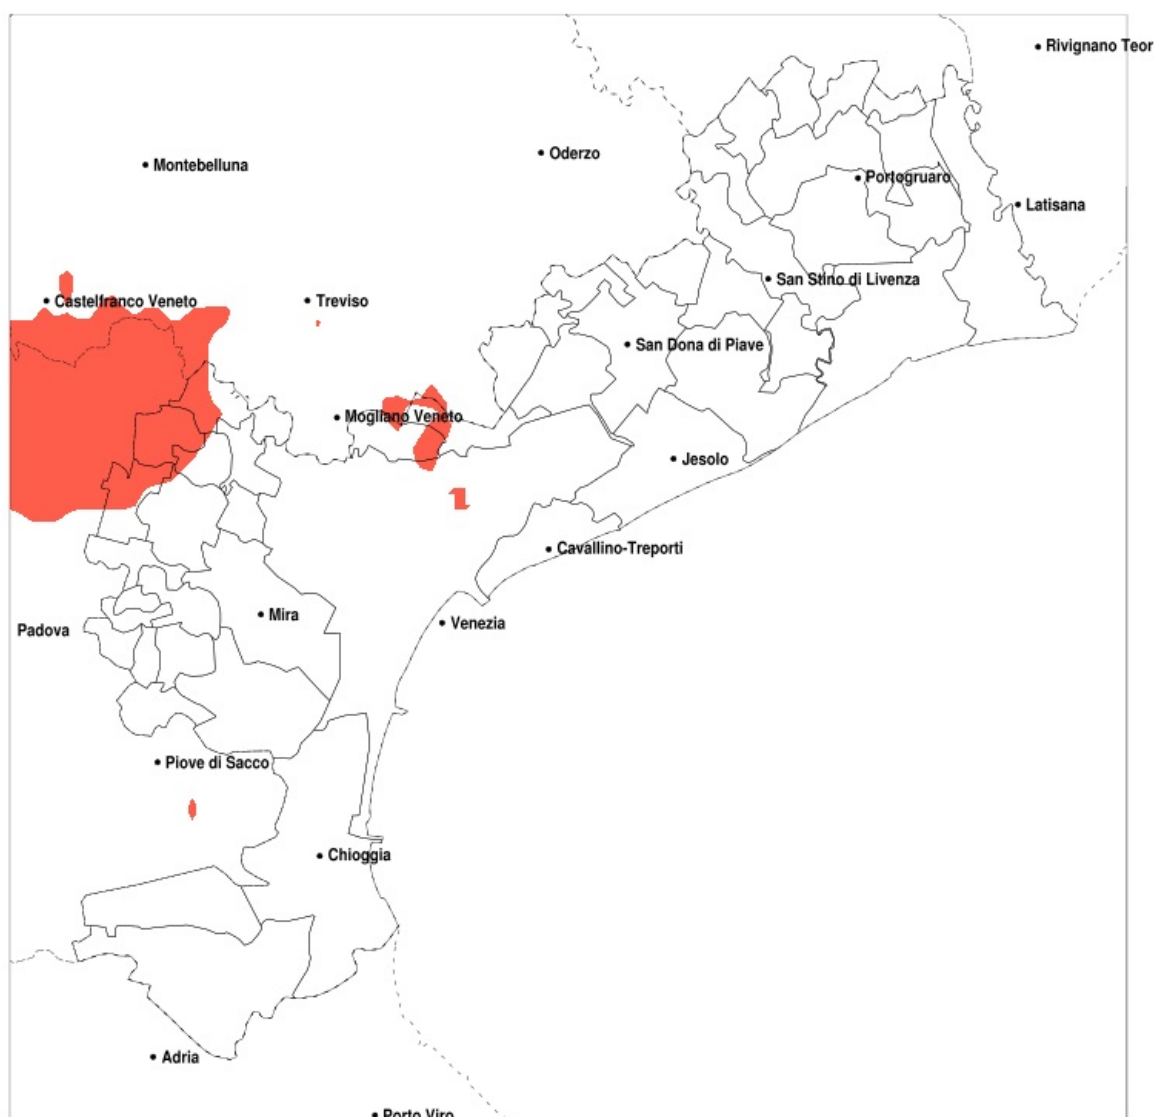

SERVIZIO DI ALERT EX-POST

Eccesso di pioggia in 10 giorni nella Provincia di Venezia del 10-08-2020

Mappa della Provincia con evidenziati eventuali superamenti della soglia (in rosso)

Precipitazione in 10 giorni (mm) dal 01-08-2020 al 10-08-2020					
Comune	max	min	med	Porzione comunale interessata	Media 5 anni
Campagna Lupia	133	42	68	25%	15
Campolongo Maggiore	111	44	76	45%	16
Camponogara	128	55	87	65%	18
Ceggia	131	50	77	40%	28
Dolo	134	56	91	70%	18
Fiesso d Artico	115	57	84	70%	17
Fosso	111	69	90	95%	18
Martellago	131	30	69	35%	24
Mira	139	49	93	65%	18
Mirano	135	16	69	40%	21
Noventa di Piave	124	34	61	20%	31
Pianiga	134	41	73	45%	19
San Dona di Piave	131	37	65	25%	28
Spinea	137	39	92	65%	21
Stra	116	54	85	70%	17
Venezia	139	38	67	25%	25
Vigonovo	110	55	83	65%	18

SERVIZIO DI ALERT EX-POST

Siccità nella Provincia di Venezia del 10-08-2020

Mappa della Provincia con evidenziati eventuali superamenti della soglia (in rosso)

Siccità (mm) dal 12-07-2020 al 10-08-2020					
Comune	max	min	med	Porzione comunale interessata	Media 5 anni
Marcon	101	53	69	20%	91
Mirano	154	26	87	20%	83
Noale	81	26	46	80%	86
Salzano	103	26	64	40%	82
Santa Maria di Sala	101	26	59	50%	89
Scorze	116	26	67	35%	81