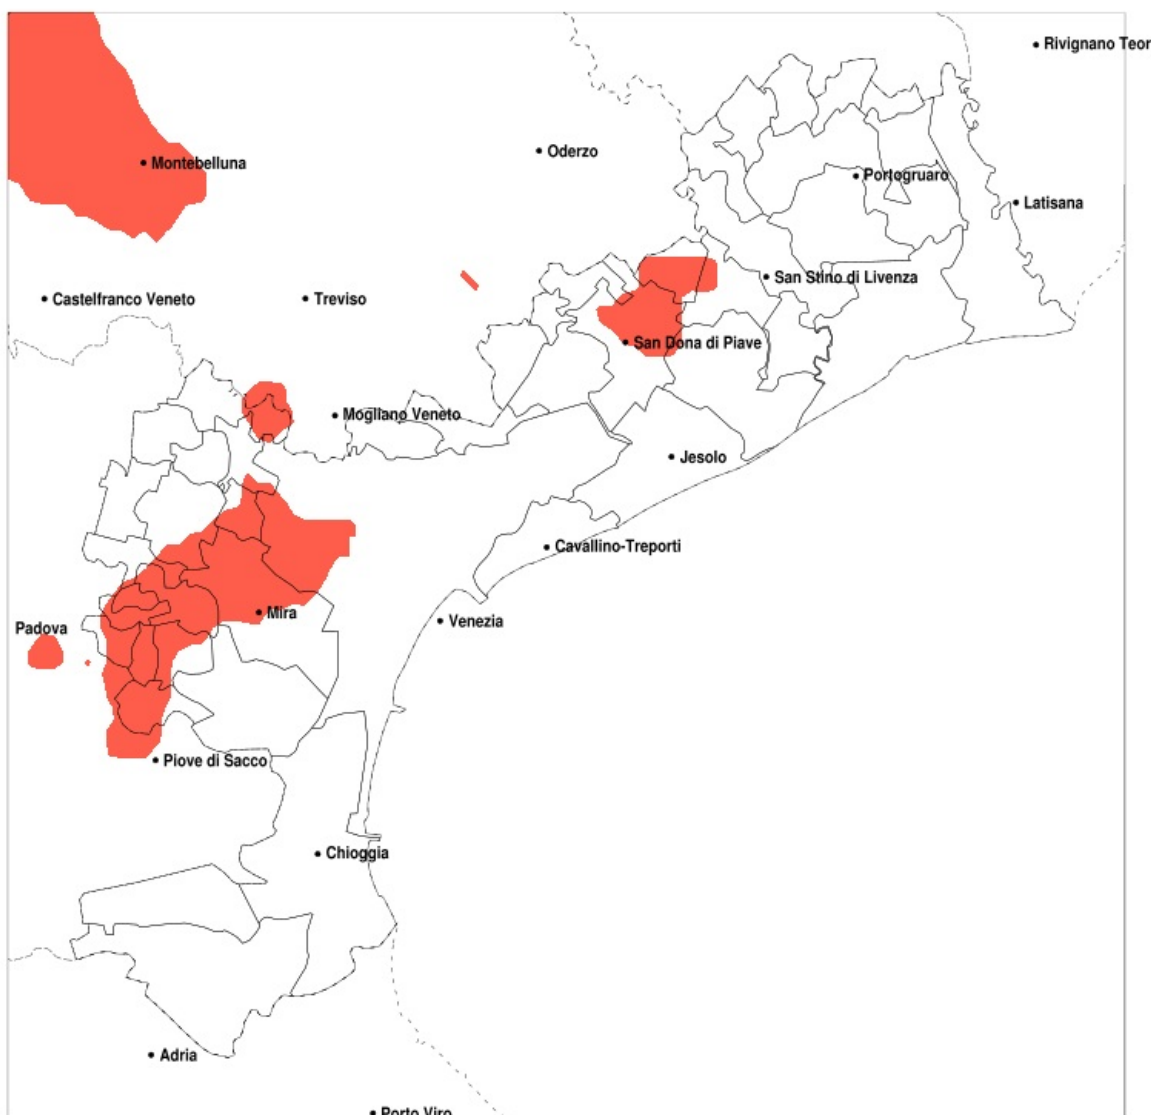

SERVIZIO DI ALERT EX-POST

Eccesso di pioggia in 10 giorni nella Provincia di Venezia del 10-08-2020

Mappa della Provincia con evidenziati eventuali superamenti della soglia (in rosso)

Precipitazione in 10 giorni (mm) dal 01-08-2020 al 10-08-2020					
Comune	max	min	med	Porzione comunale interessata	Media 5 anni
Campagna Lupia	133	42	68	25%	15
Campolongo Maggiore	111	44	76	45%	16
Camponogara	128	55	87	65%	18
Ceggia	131	50	77	40%	28
Dolo	134	56	91	70%	18
Fiesso d Artico	115	57	84	70%	17
Fosso	111	69	90	95%	18
Martellago	131	30	69	35%	24
Mira	139	49	93	65%	18
Mirano	135	16	69	40%	21
Noventa di Piave	124	34	61	20%	31
Pianiga	134	41	73	45%	19
San Dona di Piave	131	37	65	25%	28
Spinea	137	39	92	65%	21
Stra	116	54	85	70%	17
Venezia	139	38	67	25%	25
Vigonovo	110	55	83	65%	18

SERVIZIO DI ALERT EX-POST

Siccità nella Provincia di Venezia del 10-08-2020

Mappa della Provincia con evidenziati eventuali superamenti della soglia (in rosso)

Siccità (mm) dal 12-07-2020 al 10-08-2020					
Comune	max	min	med	Porzione comunale interessata	Media 5 anni
Marcon	101	53	69	20%	91
Mirano	154	26	87	20%	83
Noale	81	26	46	80%	86
Salzano	103	26	64	40%	82
Santa Maria di Sala	101	26	59	50%	89
Scorze	116	26	67	35%	81