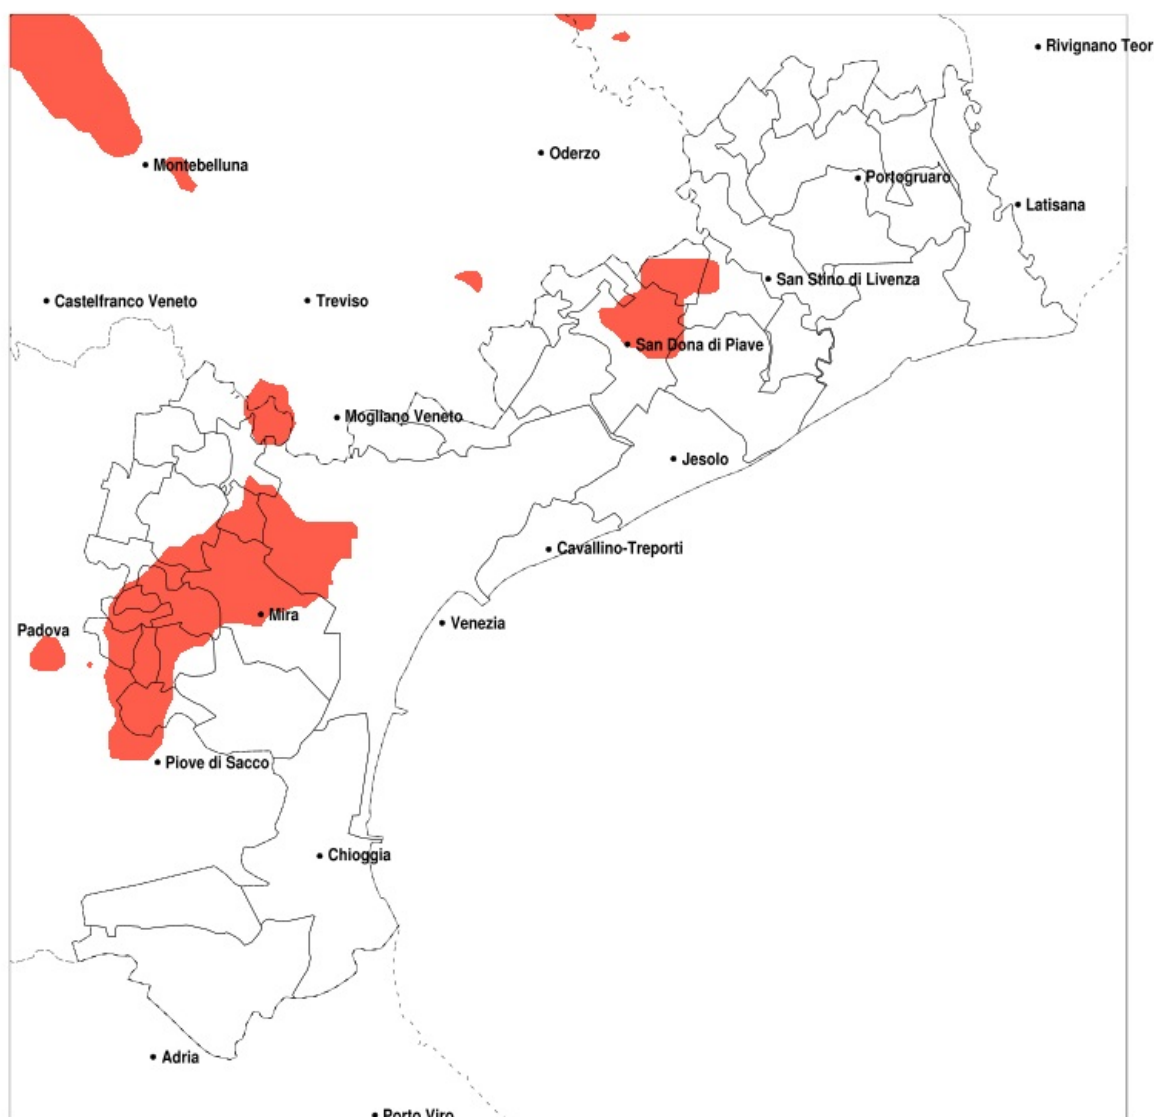

SERVIZIO DI ALERT EX-POST

Eccesso di pioggia in 10 giorni nella Provincia di Venezia del 12-08-2020

Mappa della Provincia con evidenziati eventuali superamenti della soglia (in rosso)

Precipitazione in 10 giorni (mm) dal 03-08-2020 al 12-08-2020					
Comune	max	min	med	Porzione comunale interessata	Media 5 anni
Campagna Lupia	133	42	68	25%	9
Campolongo Maggiore	111	44	75	45%	9
Camponogara	128	55	87	65%	10
Ceggia	131	50	77	40%	16
Dolo	134	56	91	70%	11
Fiesso d Artico	115	57	84	70%	10
Fosso	111	69	90	95%	10
Martellago	129	29	69	35%	17
Mira	139	49	93	65%	11
Mirano	134	15	69	40%	13
Noventa di Piave	124	35	61	20%	16
Pianiga	134	41	73	40%	12
San Dona di Piave	131	38	65	25%	17
Spinea	137	38	92	65%	13
Stra	116	55	85	70%	10
Venezia	139	38	67	25%	17
Vigonovo	110	55	82	60%	10

SERVIZIO DI ALERT EX-POST

Siccità nella Provincia di Venezia del 12-08-2020

Mappa della Provincia con evidenziati eventuali superamenti della soglia (in rosso)

Siccità (mm) dal 14-07-2020 al 12-08-2020					
Comune	max	min	med	Porzione comunale interessata	Media 5 anni
Noale	82	26	47	65%	77
Salzano	103	26	64	25%	74
Santa Maria di Sala	102	26	60	40%	80
Scorze	116	26	68	25%	73