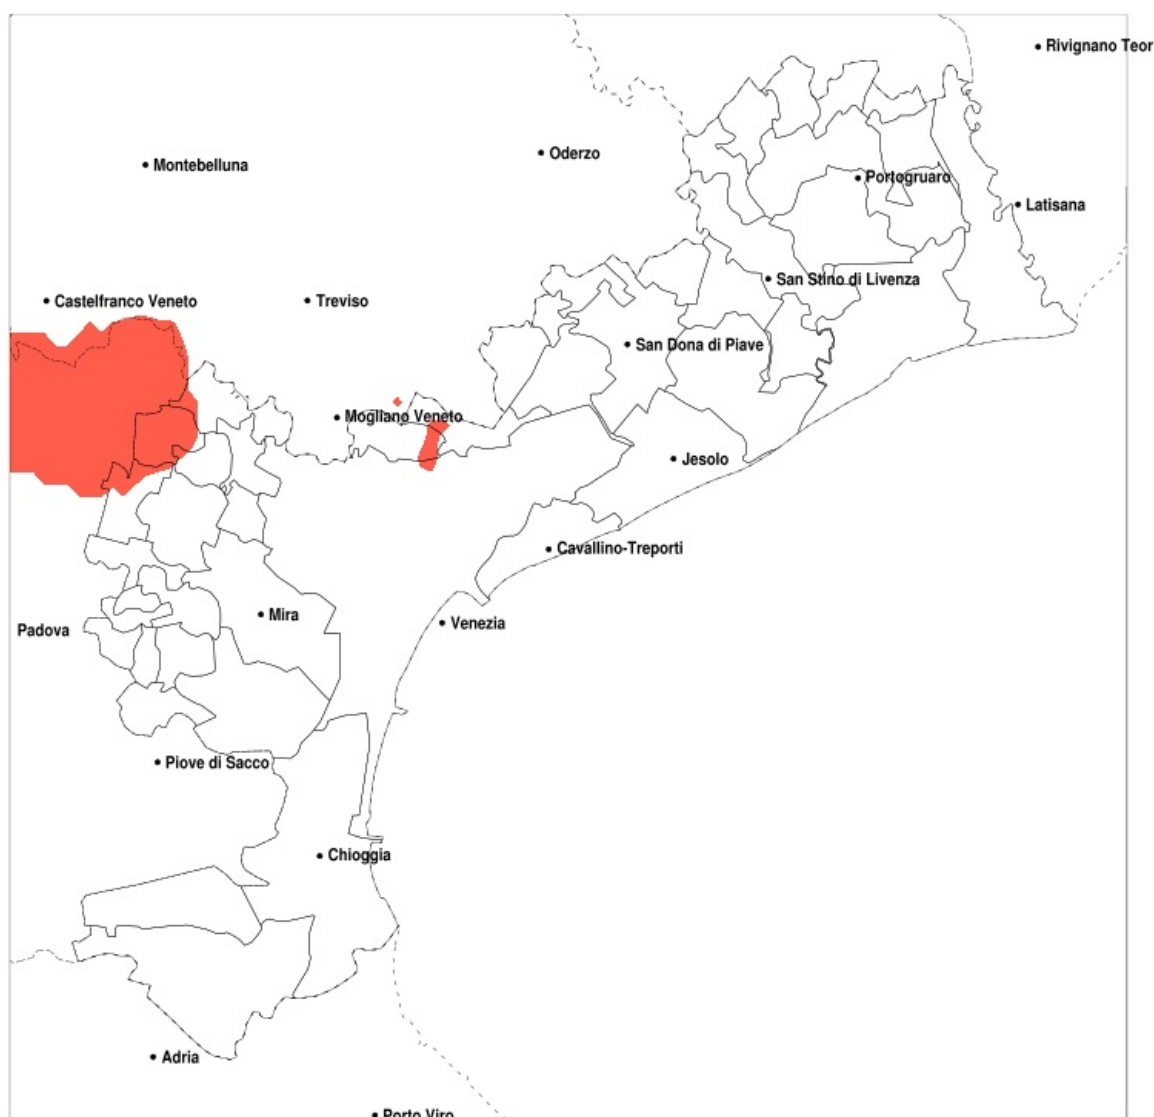

SERVIZIO DI ALERT EX-POST

Eccesso di pioggia in 10 giorni nella Provincia di Venezia del 12-08-2020

Mappa della Provincia con evidenziati eventuali superamenti della soglia (in rosso)

Precipitazione in 10 giorni (mm) dal 03-08-2020 al 12-08-2020					
Comune	max	min	med	Porzione comunale interessata	Media 5 anni
Campagna Lupia	133	42	68	25%	9
Campolongo Maggiore	111	44	75	45%	9
Camponogara	128	55	87	65%	10
Ceggia	131	50	77	40%	16
Dolo	134	56	91	70%	11
Fiesso d Artico	115	57	84	70%	10
Fosso	111	69	90	95%	10
Martellago	129	29	69	35%	17
Mira	139	49	93	65%	11
Mirano	134	15	69	40%	13
Noventa di Piave	124	35	61	20%	16
Pianiga	134	41	73	40%	12
San Dona di Piave	131	38	65	25%	17
Spinea	137	38	92	65%	13
Stra	116	55	85	70%	10
Venezia	139	38	67	25%	17
Vigonovo	110	55	82	60%	10

SERVIZIO DI ALERT EX-POST

Siccità nella Provincia di Venezia del 12-08-2020

Mappa della Provincia con evidenziati eventuali superamenti della soglia (in rosso)

Siccità (mm) dal 14-07-2020 al 12-08-2020					
Comune	max	min	med	Porzione comunale interessata	Media 5 anni
Noale	82	26	47	65%	77
Salzano	103	26	64	25%	74
Santa Maria di Sala	102	26	60	40%	80
Scorze	116	26	68	25%	73