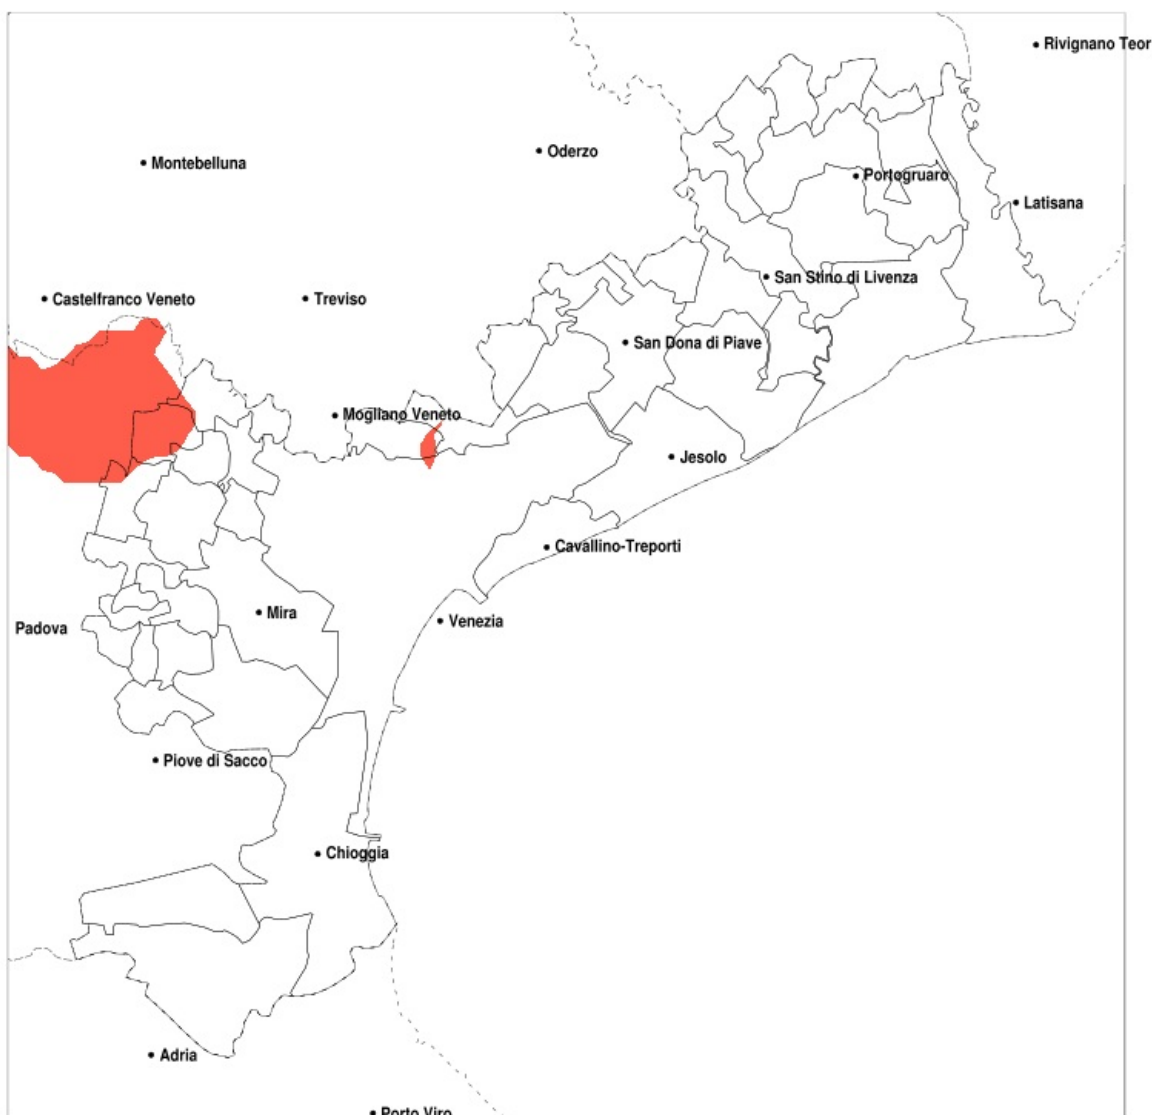

### Eccesso di pioggia in 10 giorni nella Provincia di Venezia del 13-08-2020

Mappa della Provincia con evidenziati eventuali superamenti della soglia (in rosso)

Precipitazione in 10 giorni (mm) dal 04-08-2020 al 13-08-2020					
Comune	max	min	med	Porzione comunale interessata	Media 5 anni
Mira	98	16	52	20%	14
Spinea	98	16	54	25%	16

### Siccità nella Provincia di Venezia del 13-08-2020

Mappa della Provincia con evidenziati eventuali superamenti della soglia (in rosso)

Siccità (mm) dal 15-07-2020 al 13-08-2020					
Comune	max	min	med	Porzione comunale interessata	Media 5 anni
Noale	83	26	47	55%	69
Salzano	104	26	65	20%	67
Santa Maria di Sala	102	26	60	35%	72
Scorze	117	26	68	20%	68