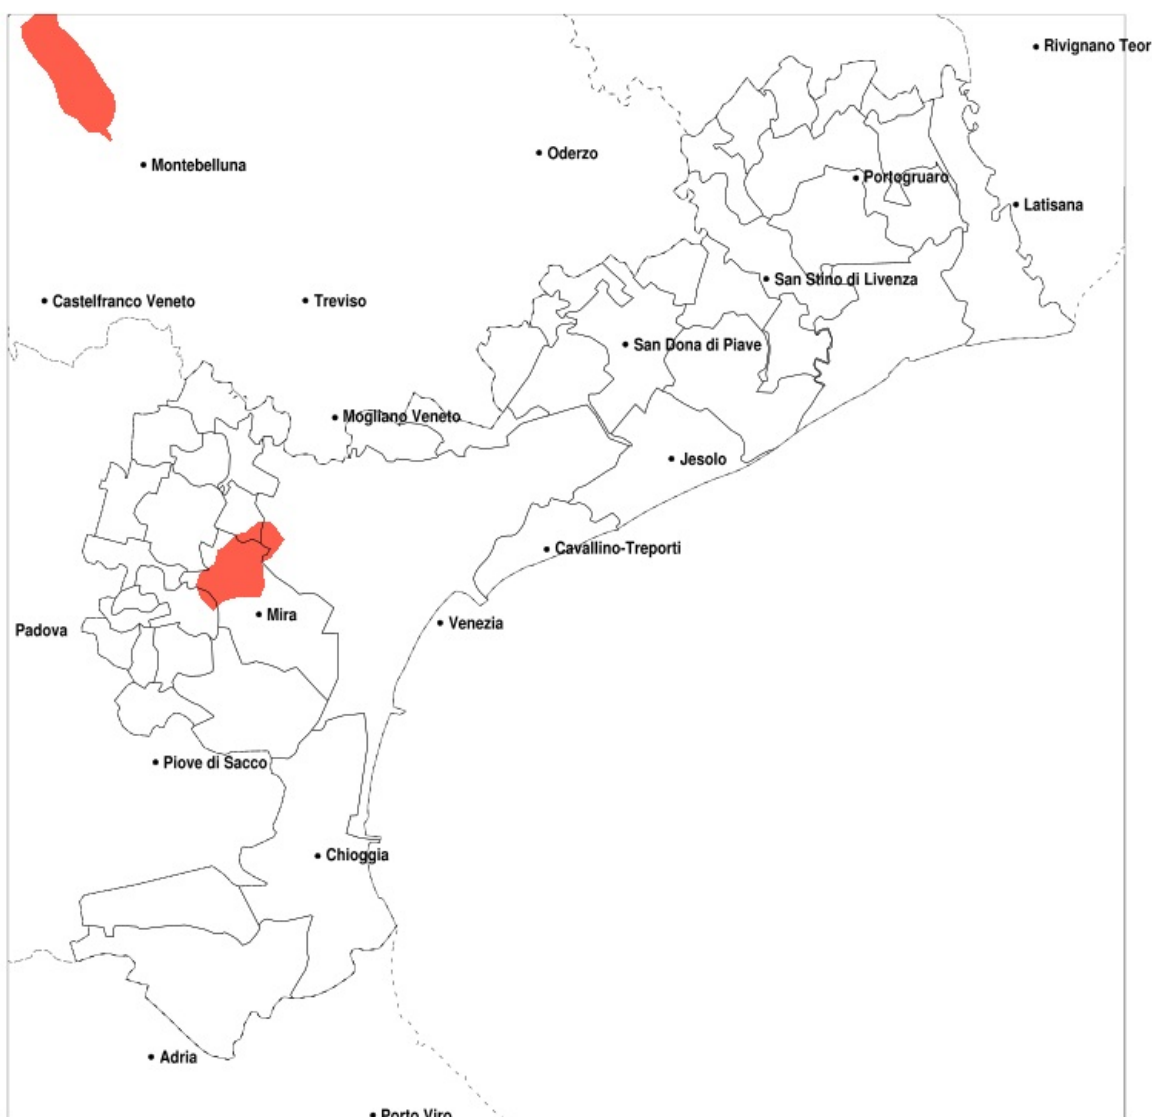

## SERVIZIO DI ALERT EX-POST

### Eccesso di pioggia in 10 giorni nella Provincia di Venezia del 13-08-2020

Mappa della Provincia con evidenziati eventuali superamenti della soglia (in rosso)

Precipitazione in 10 giorni (mm) dal 04-08-2020 al 13-08-2020					
Comune	max	min	med	Porzione comunale interessata	Media 5 anni
Mira	98	16	52	20%	14
Spinea	98	16	54	25%	16

### Siccità nella Provincia di Venezia del 13-08-2020

Mappa della Provincia con evidenziati eventuali superamenti della soglia (in rosso)

Siccità (mm) dal 15-07-2020 al 13-08-2020					
Comune	max	min	med	Porzione comunale interessata	Media 5 anni
Noale	83	26	47	55%	69
Salzano	104	26	65	20%	67
Santa Maria di Sala	102	26	60	35%	72
Scorze	117	26	68	20%	68