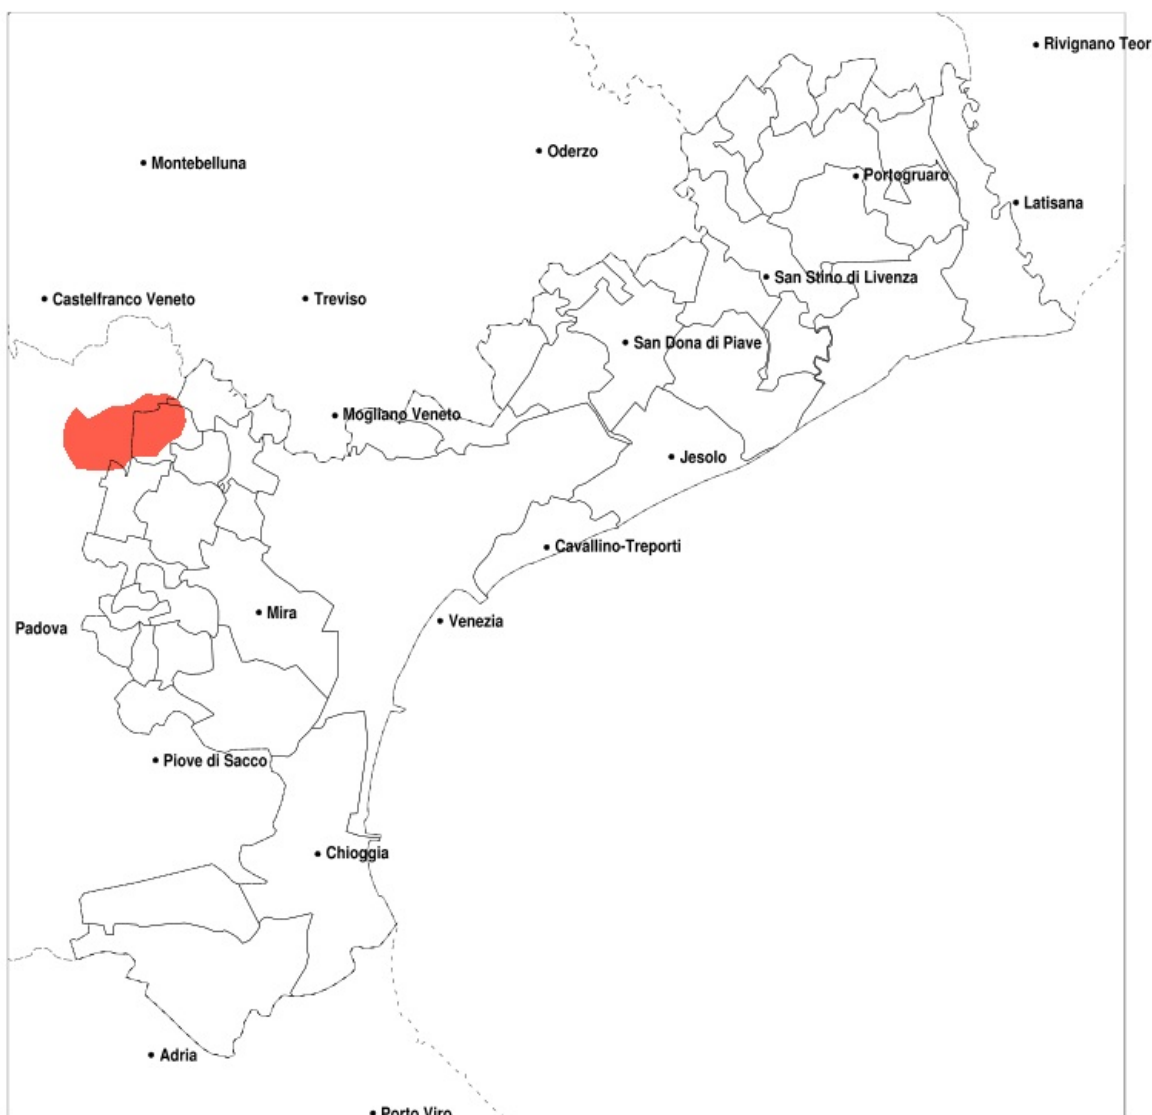

SERVIZIO DI ALERT EX-POST

Siccità nella Provincia di Venezia del 15-08-2020

Mappa della Provincia con evidenziati eventuali superamenti della soglia (in rosso)

Siccità (mm) dal 17-07-2020 al 15-08-2020					
Comune	max	min	med	Porzione comunale interessata	Media 5 anni
Noale	88	29	51	35%	66
Santa Maria di Sala	101	29	61	25%	68