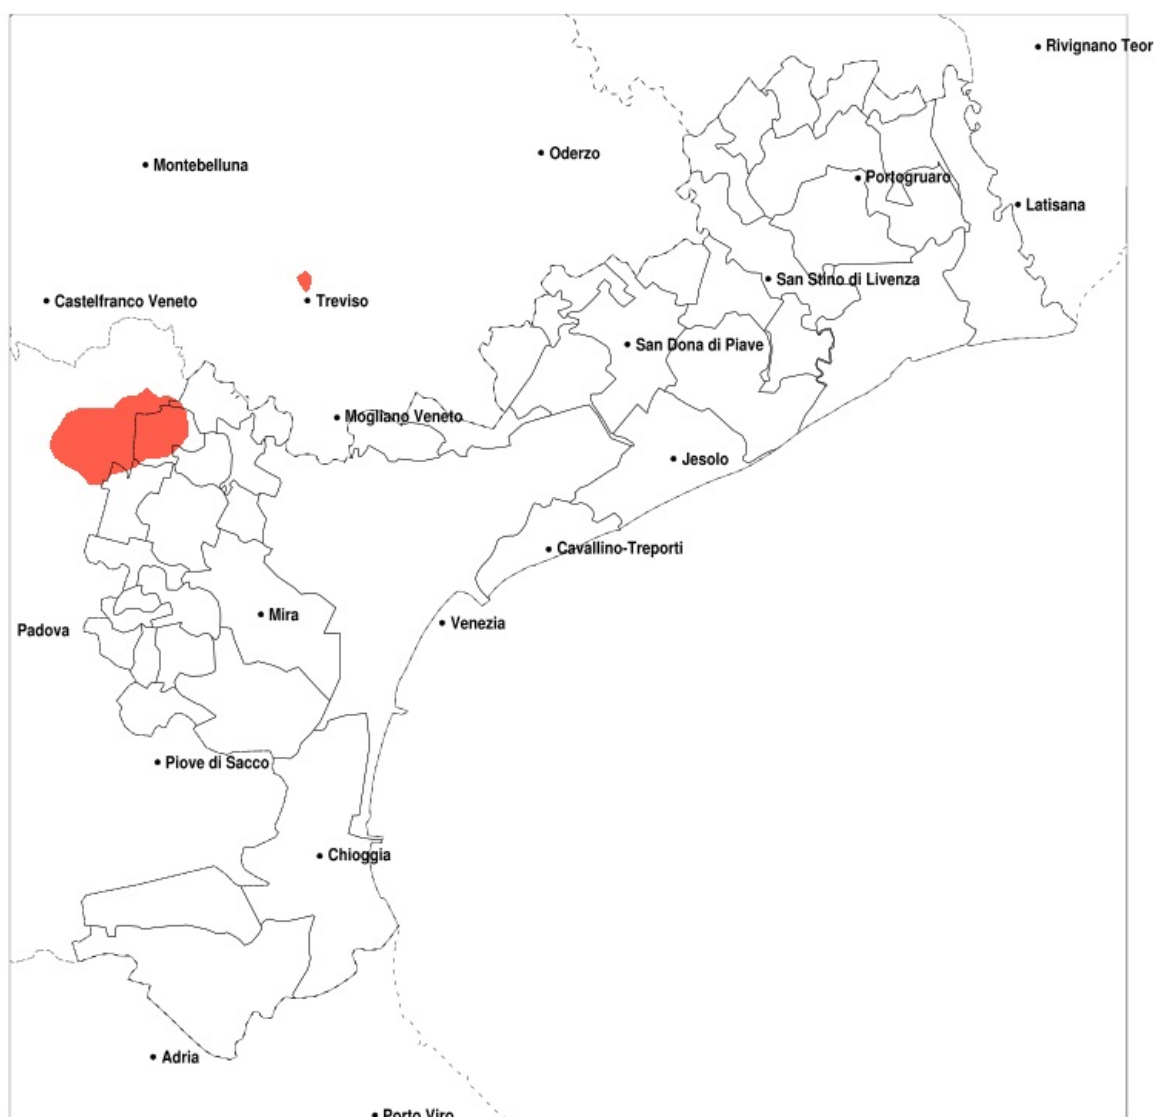

SERVIZIO DI ALERT EX-POST

Siccità nella Provincia di Venezia del 16-08-2020

Mappa della Provincia con evidenziati eventuali superamenti della soglia (in rosso)

Siccità (mm) dal 18-07-2020 al 16-08-2020					
Comune	max	min	med	Porzione comunale interessata	Media 5 anni
Noale	86	28	50	40%	68
Santa Maria di Sala	101	28	60	30%	70