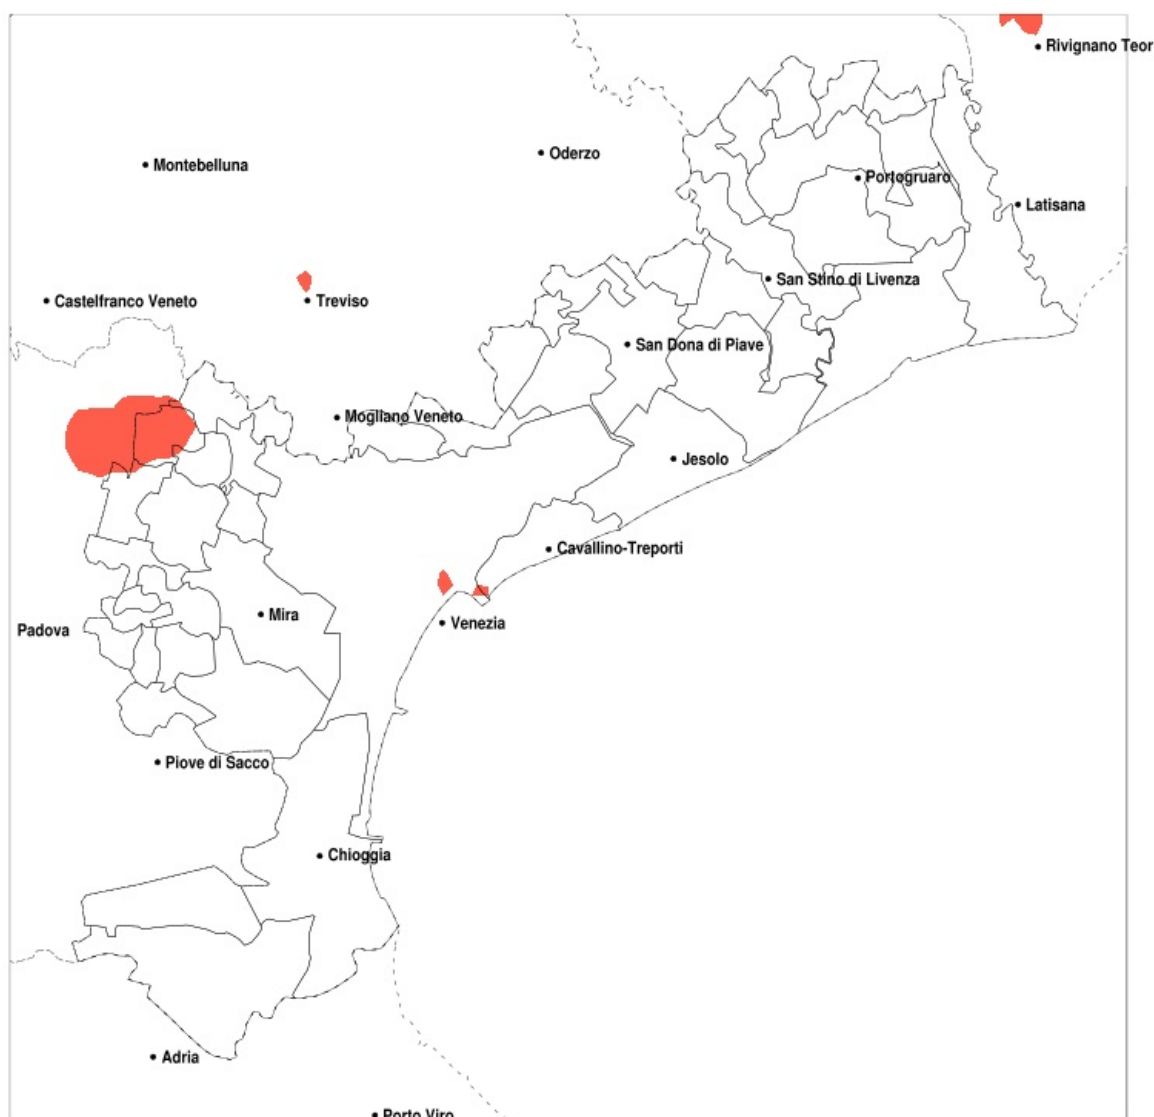

SERVIZIO DI ALERT EX-POST

Siccità nella Provincia di Venezia del 18-08-2020

Mappa della Provincia con evidenziati eventuali superamenti della soglia (in rosso)

| Siccità (mm) dal 20-07-2020 al 18-08-2020 | | | | | |
|---|-----|-----|-----|-------------------------------|--------------|
| Comune | max | min | med | Porzione comunale interessata | Media 5 anni |
| Noale | 82 | 30 | 52 | 40% | 72 |
| Salzano | 108 | 30 | 67 | 20% | 72 |
| Santa Maria di Sala | 101 | 30 | 62 | 30% | 73 |