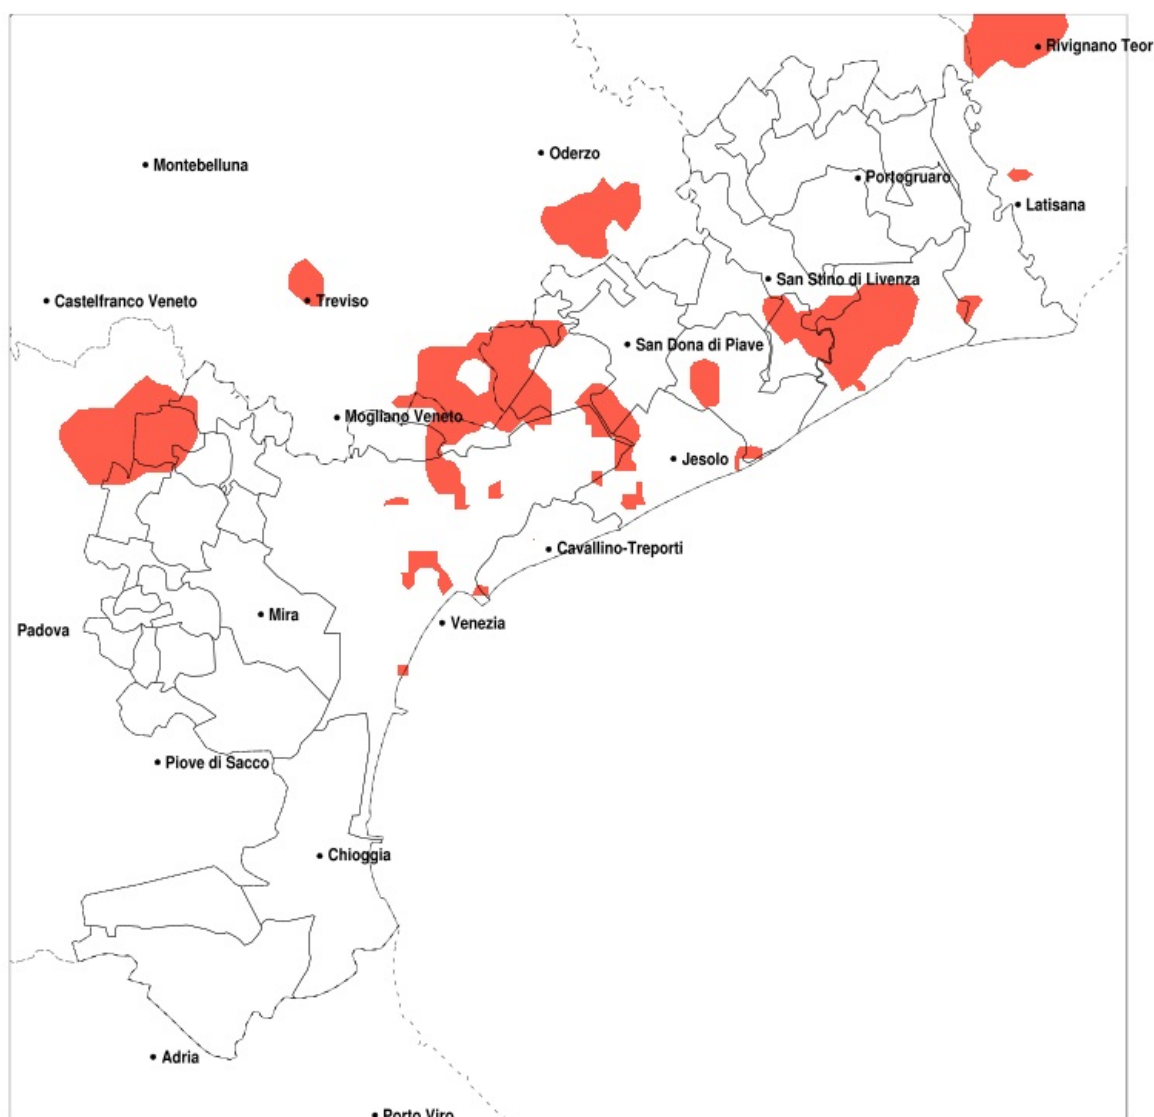

SERVIZIO DI ALERT EX-POST

Siccità nella Provincia di Venezia del 21-08-2020

Mappa della Provincia con evidenziati eventuali superamenti della soglia (in rosso)

Siccità (mm) dal 23-07-2020 al 21-08-2020					
Comune	max	min	med	Porzione comunale interessata	Media 5 anni
Caorle	89	52	69	25%	97
Fossalta di Piave	134	70	88	20%	119
Jesolo	119	59	74	25%	100
Marcon	121	74	97	25%	126
Meolo	129	70	86	55%	127
Musile di Piave	150	65	85	45%	119
Noale	83	31	53	55%	82
Quarto d'Altino	121	73	91	50%	136
Salzano	108	31	68	25%	84
San Dona di Piave	152	65	93	20%	113
San Stino di Livenza	113	52	79	20%	104
Santa Maria di Sala	102	31	63	35%	82
Scorze	125	31	78	20%	88
Venezia	157	61	97	20%	107