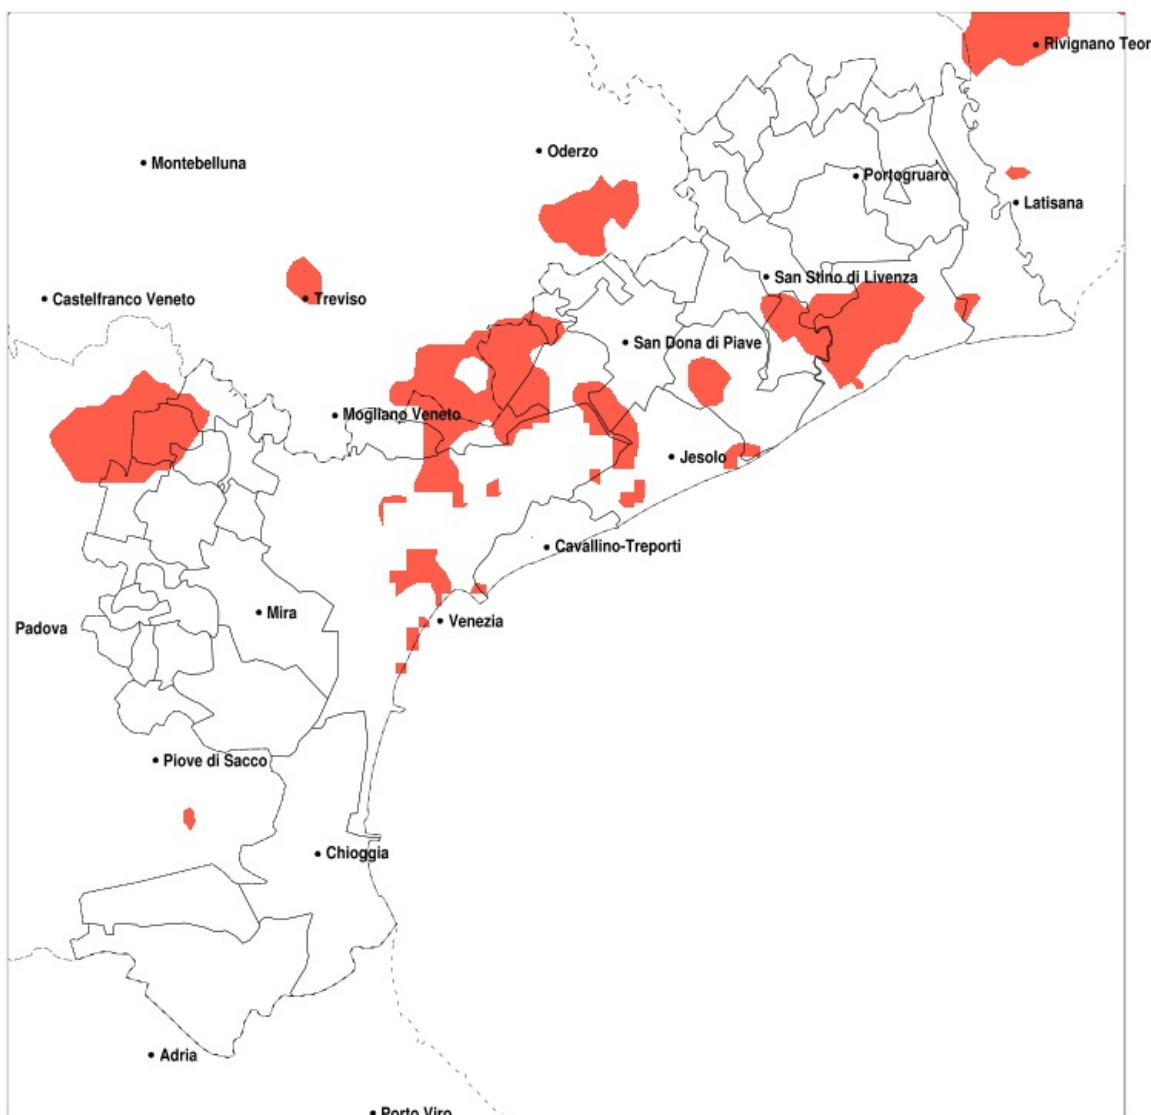

SERVIZIO DI ALERT EX-POST

Siccità nella Provincia di Venezia del 22-08-2020

Mappa della Provincia con evidenziati eventuali superamenti della soglia (in rosso)

Siccità (mm) dal 24-07-2020 al 22-08-2020					
Comune	max	min	med	Porzione comunale interessata	Media 5 anni
Caorle	89	51	69	25%	97
Eraclea	152	55	77	20%	101
Fossalta di Piave	134	70	88	25%	120
Jesolo	119	59	74	25%	101
Marcon	119	73	95	30%	128
Meolo	128	70	86	60%	128
Musile di Piave	150	64	84	50%	120
Noale	80	29	50	60%	80
Quarto d'Altino	119	72	90	60%	137
Salzano	106	29	65	30%	83
San Dona di Piave	152	64	92	20%	113
San Stino di Livenza	113	51	79	25%	105
Santa Maria di Sala	97	29	60	40%	80
Scorze	123	29	76	20%	87
Venezia	153	59	95	25%	108