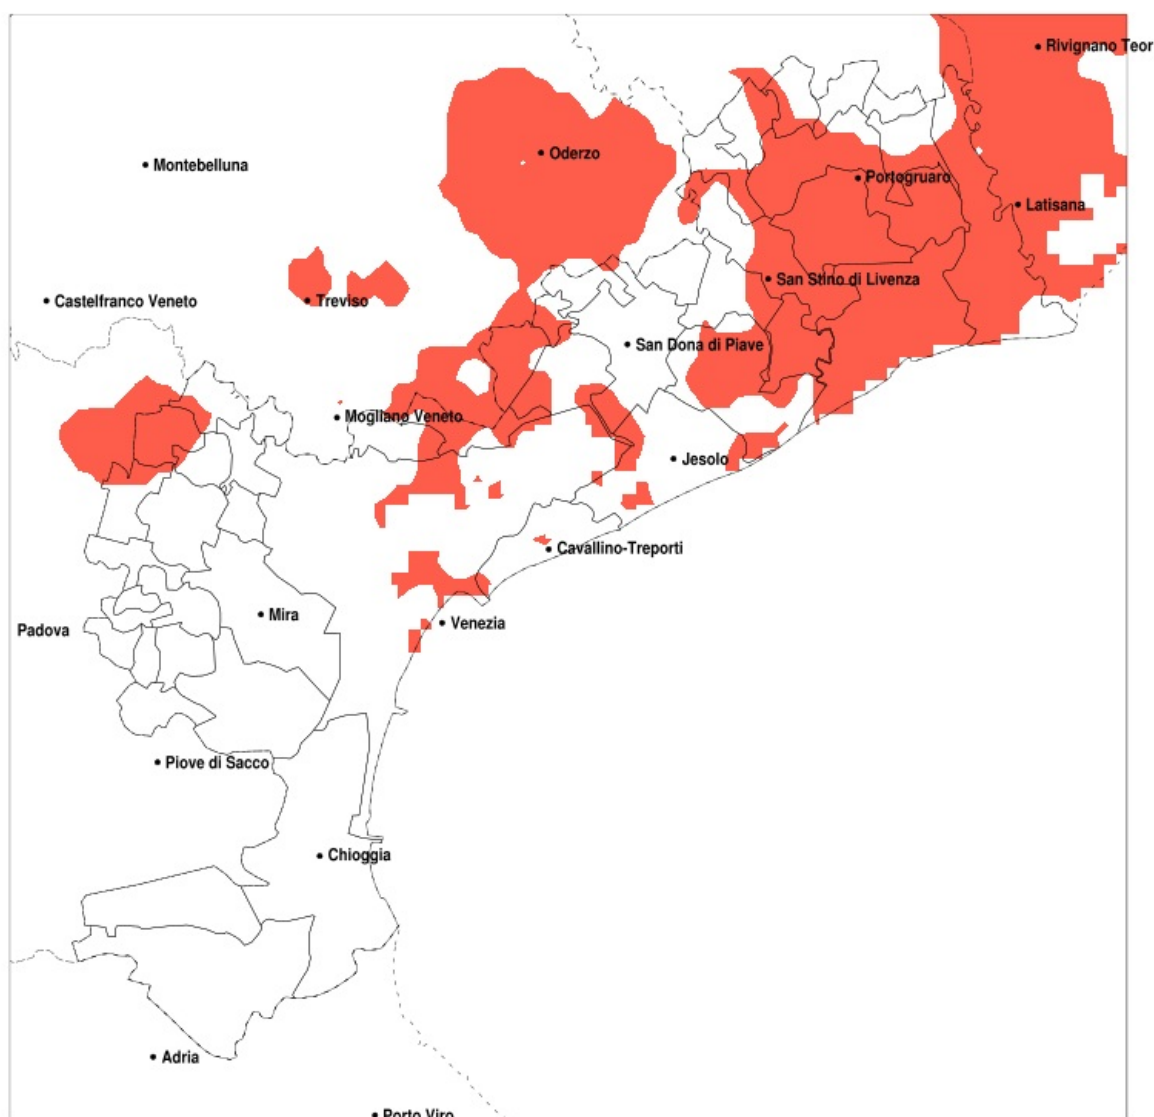

## SERVIZIO DI ALERT EX-POST

### Siccità nella Provincia di Venezia del 24-08-2020

Mappa della Provincia con evidenziati eventuali superamenti della soglia (in rosso)

Siccità (mm) dal 26-07-2020 al 24-08-2020					
Comune	max	min	med	Porzione comunale interessata	Media 5 anni
Annone Veneto	91	52	71	40%	104
Caorle	71	38	50	95%	99
Cavallino-Treporti	87	56	72	20%	100
Cinto Caomaggiore	94	52	70	45%	94
Concordia Sagittaria	79	38	53	100%	105
Eraclea	150	44	71	50%	100
Fossalta di Piave	131	66	83	45%	119
Fossalta di Portogruaro	85	40	60	65%	100
Gruaro	93	52	72	25%	92
Jesolo	117	56	71	35%	99
Marcon	116	70	90	40%	126
Meolo	123	66	83	65%	127
Musile di Piave	147	63	82	50%	117
Noale	74	27	47	60%	74
Noventa di Piave	147	56	90	40%	118
Portogruaro	93	38	58	80%	102
Pramaggiore	91	52	68	45%	99
Quarto d'Altino	116	69	87	65%	135
Salzano	100	27	60	30%	77
San Dona di Piave	150	59	88	25%	110
San Michele al Tagliamento	75	37	51	85%	94
San Stino di Livenza	104	40	62	70%	104
Santa Maria di Sala	99	27	57	35%	73
Scorze	117	27	72	20%	82
Torre di Mosto	150	48	75	50%	105
Venezia	147	56	91	25%	105