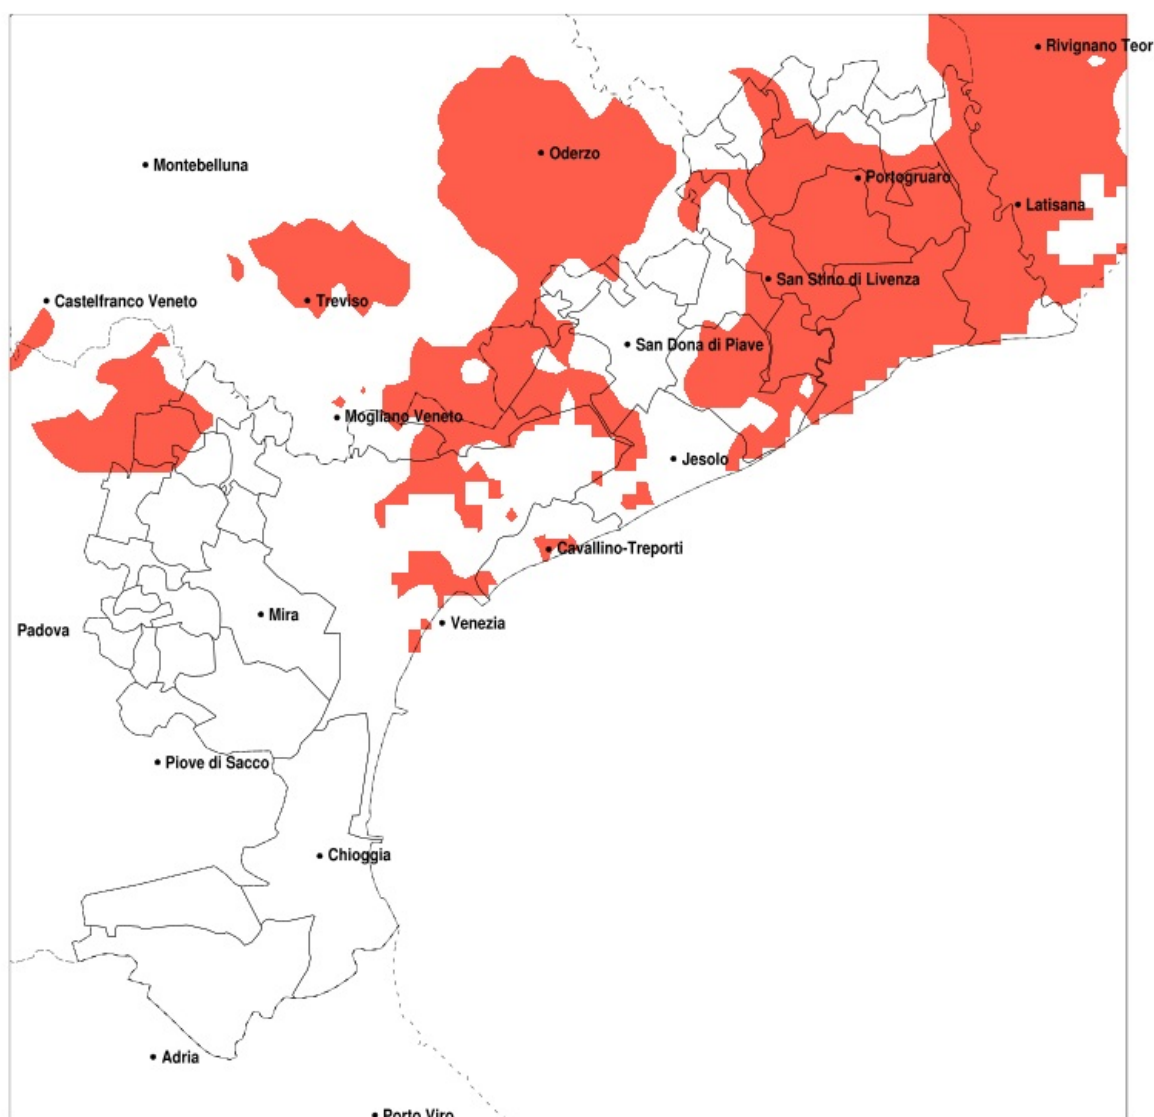

## SERVIZIO DI ALERT EX-POST

### Siccità nella Provincia di Venezia del 25-08-2020

Mappa della Provincia con evidenziati eventuali superamenti della soglia (in rosso)

Siccità (mm) dal 27-07-2020 al 25-08-2020					
Comune	max	min	med	Porzione comunale interessata	Media 5 anni
Annone Veneto	90	52	71	40%	104
Caorle	71	38	50	100%	102
Cavallino-Treporti	87	57	72	30%	104
Cinto Caomaggiore	94	52	70	40%	94
Concordia Sagittaria	79	38	53	100%	107
Eraclea	149	45	71	55%	103
Fossalta di Piave	131	66	83	55%	122
Fossalta di Portogruaro	86	40	60	65%	102
Gruaro	93	52	72	25%	92
Jesolo	117	56	71	40%	102
Marcon	116	70	90	45%	130
Meolo	123	66	83	75%	130
Musile di Piave	147	63	82	60%	121
Noale	75	28	49	60%	77
Noventa di Piave	147	56	90	45%	121
Portogruaro	93	38	58	80%	103
Pramaggiore	90	51	68	45%	99
Quarto d'Altino	116	69	87	80%	140
Salzano	100	28	62	30%	81
San Dona di Piave	149	59	88	30%	113
San Michele al Tagliamento	75	37	51	90%	97
San Stino di Livenza	104	40	62	75%	106
Santa Maria di Sala	101	28	60	30%	75
Scorze	117	28	72	25%	86
Torre di Mosto	149	48	75	55%	107
Venezia	147	57	92	30%	109