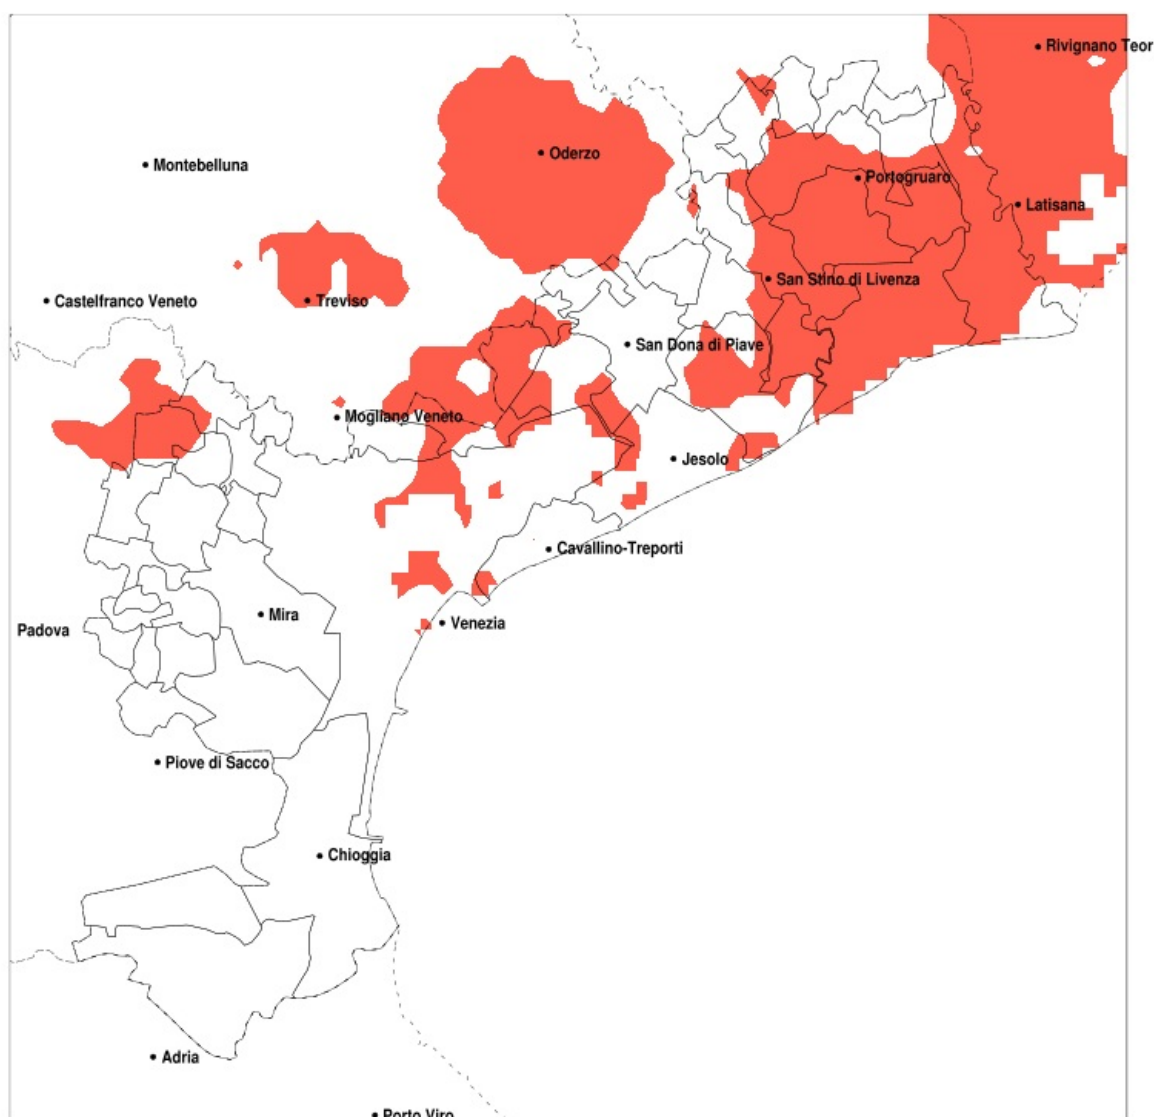

SERVIZIO DI ALERT EX-POST

Siccità nella Provincia di Venezia del 26-08-2020

Mappa della Provincia con evidenziati eventuali superamenti della soglia (in rosso)

Siccità (mm) dal 28-07-2020 al 26-08-2020					
Comune	max	min	med	Porzione comunale interessata	Media 5 anni
Annone Veneto	90	52	71	30%	98
Caorle	71	38	50	95%	96
Cavallino-Treporti	87	57	72	20%	101
Cinto Caomaggiore	94	52	70	30%	90
Concordia Sagittaria	79	38	53	100%	99
Eraclea	149	45	71	45%	99
Fossalta di Piave	131	66	83	40%	119
Fossalta di Portogruaro	86	40	60	60%	97
Gruaro	93	52	72	20%	89
Jesolo	117	56	71	30%	99
Marcon	116	70	90	35%	126
Meolo	123	66	83	65%	126
Musile di Piave	147	63	82	50%	117
Noale	75	29	49	50%	73
Noventa di Piave	147	56	90	35%	117
Portogruaro	93	38	58	75%	97
Pramaggiore	90	51	68	30%	94
Quarto d'Altino	116	69	87	65%	133
Salzano	100	29	62	25%	78
San Dona di Piave	149	59	88	25%	110
San Michele al Tagliamento	75	37	51	85%	92
San Stino di Livenza	104	40	62	65%	100
Santa Maria di Sala	102	29	61	25%	71
Scorze	117	29	72	20%	84
Torre di Mosto	149	48	75	45%	103
Venezia	147	57	92	25%	106