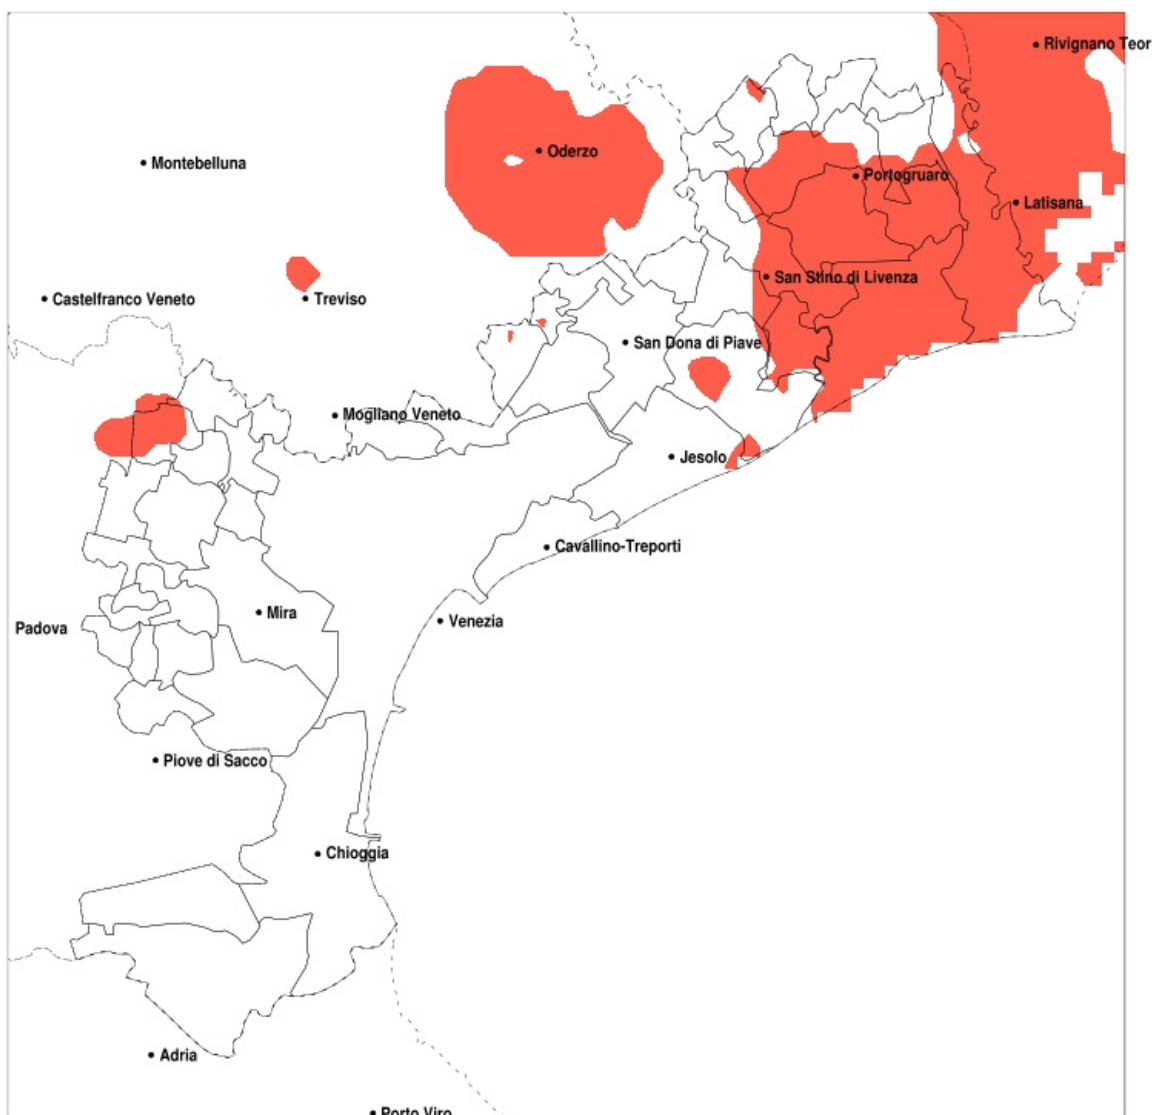

## SERVIZIO DI ALERT EX-POST

### Siccità nella Provincia di Venezia del 27-08-2020

Mappa della Provincia con evidenziati eventuali superamenti della soglia (in rosso)

Siccità (mm) dal 29-07-2020 al 27-08-2020					
Comune	max	min	med	Porzione comunale interessata	Media 5 anni
Annone Veneto	90	52	71	20%	94
Caorle	71	38	50	85%	92
Cinto Caomaggiore	94	52	70	20%	88
Concordia Sagittaria	79	38	53	95%	96
Eraclea	150	46	71	30%	95
Fossalta di Portogruaro	86	40	60	55%	95
Gruaro	93	52	72	20%	86
Noale	75	29	49	30%	65
Noventa di Piave	147	56	90	20%	109
Portogruaro	93	38	58	70%	94
Pramaggiore	90	51	68	25%	91
San Michele al Tagliamento	75	37	51	80%	89
San Stino di Livenza	104	40	62	60%	95
Santa Maria di Sala	102	29	61	20%	62
Torre di Mosto	150	48	75	30%	98