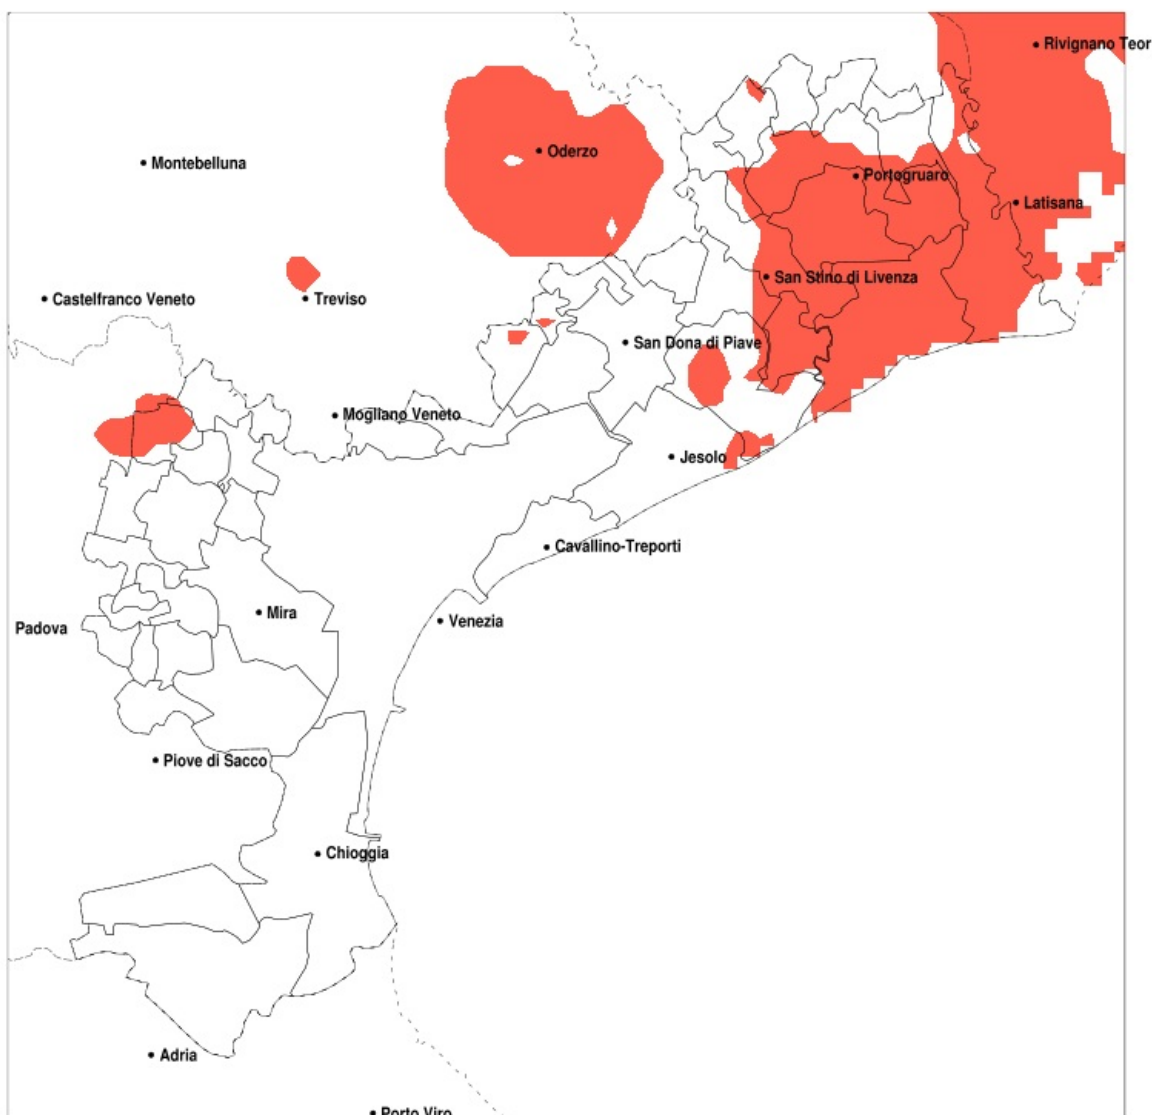

SERVIZIO DI ALERT EX-POST

Siccità nella Provincia di Venezia del 28-08-2020

Mappa della Provincia con evidenziati eventuali superamenti della soglia (in rosso)

Siccità (mm) dal 30-07-2020 al 28-08-2020					
Comune	max	min	med	Porzione comunale interessata	Media 5 anni
Annone Veneto	90	52	71	20%	95
Caorle	71	38	50	90%	93
Cinto Caomaggiore	94	52	70	20%	88
Concordia Sagittaria	79	38	53	95%	97
Eraclea	150	46	71	35%	96
Fossalta di Portogruaro	85	40	60	55%	95
Gruaro	93	52	72	20%	87
Noale	75	29	50	30%	65
Noventa di Piave	147	56	90	20%	110
Portogruaro	93	38	58	70%	95
Pramaggiore	90	51	68	25%	92
San Michele al Tagliamento	75	37	51	80%	90
San Stino di Livenza	104	40	62	60%	97
Santa Maria di Sala	110	29	64	20%	62
Torre di Mosto	150	48	75	35%	99