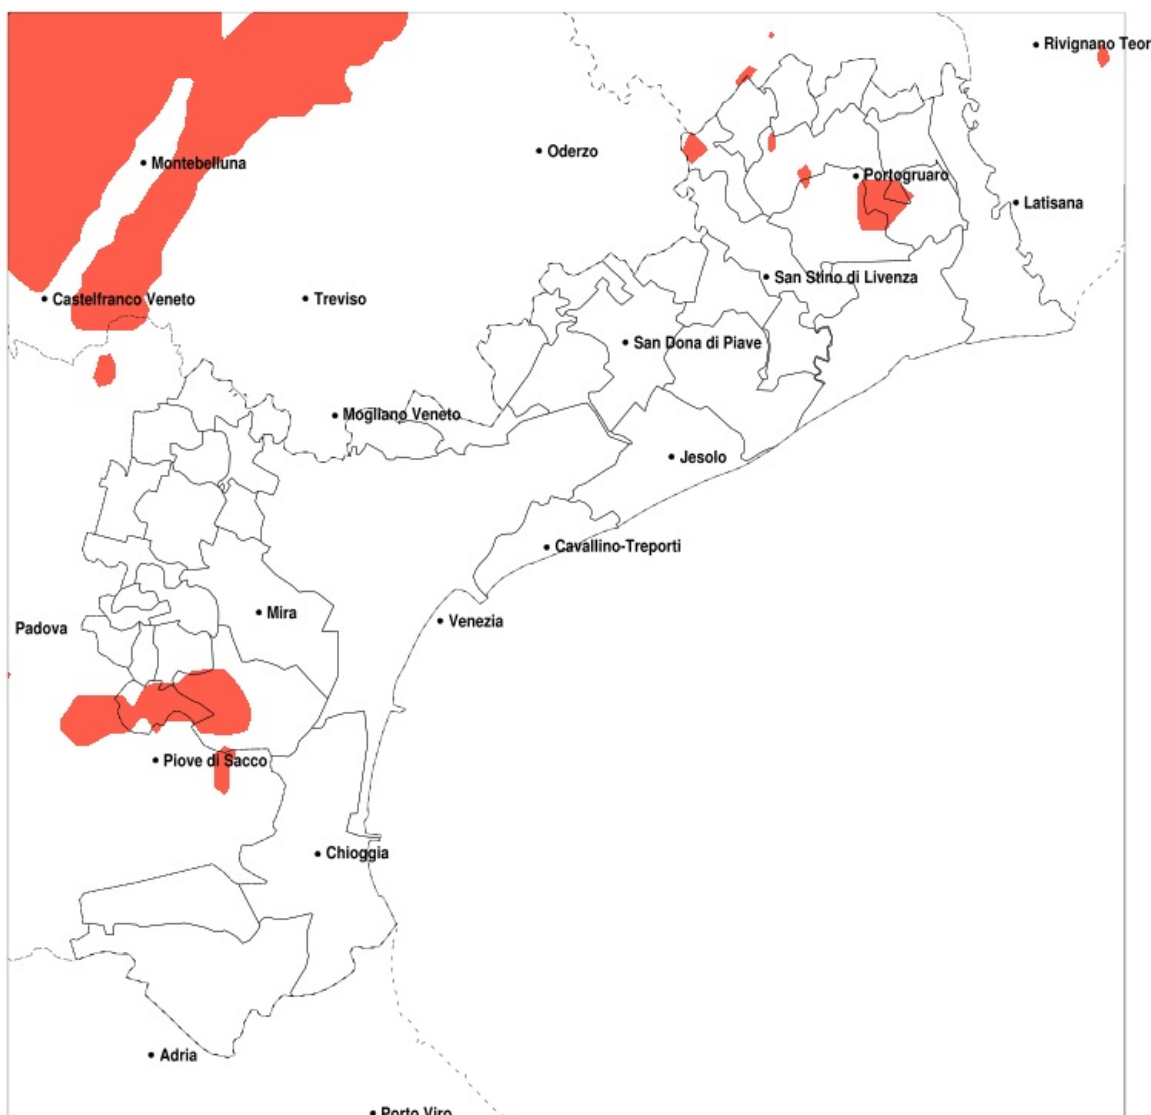

## SERVIZIO DI ALERT EX-POST

### Eccesso di pioggia in 10 giorni nella Provincia di Venezia del 31-08-2020

Mappa della Provincia con evidenziati eventuali superamenti della soglia (in rosso)

Precipitazione in 10 giorni (mm) dal 22-08-2020 al 31-08-2020					
Comune	max	min	med	Porzione comunale interessata	Media 5 anni
Campagna Lupia	102	33	68	30%	19
Campolongo Maggiore	102	56	78	45%	18
Camponogara	102	43	66	30%	17
Fosso	88	42	64	20%	14