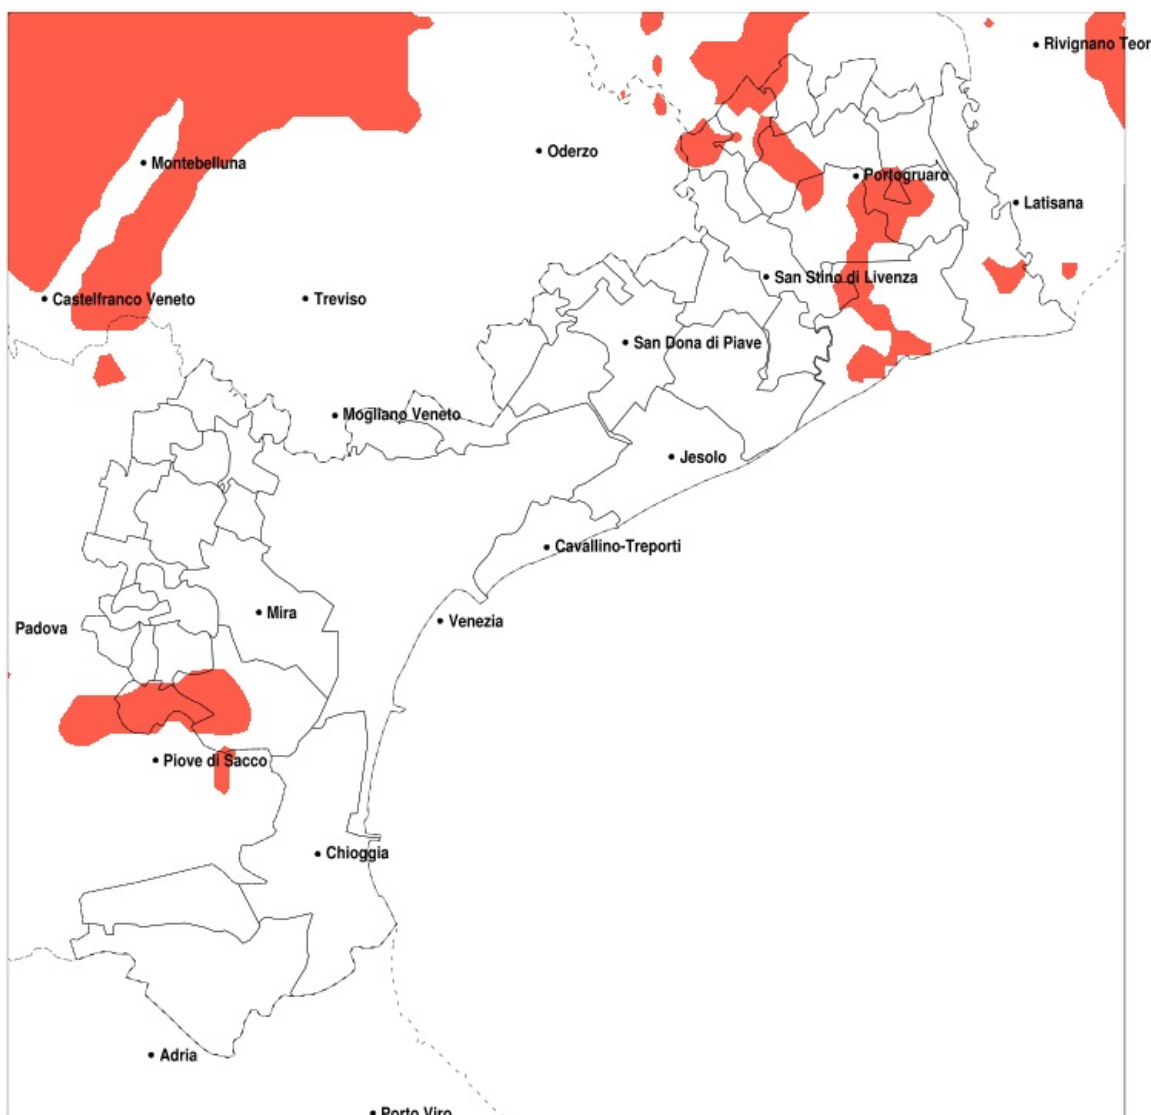

SERVIZIO DI ALERT EX-POST

Eccesso di pioggia in 72h nella Provincia di Venezia del 01-09-2020

Mappa della Provincia con evidenziati eventuali superamenti della soglia (in rosso)

Precipitazione massima in 72h (mm) dal 30-08-2020 al 01-09-2020				
Comune	max	min	med	Porzione comunale interessata
Cinto Caomaggiore	99	42	69	30%
Concordia Sagittaria	103	45	71	20%
Fossalta di Portogruaro	103	38	62	20%
Pramaggiore	99	53	74	35%

SERVIZIO DI ALERT EX-POST

Eccesso di pioggia in 10 giorni nella Provincia di Venezia del 01-09-2020

Mappa della Provincia con evidenziati eventuali superamenti della soglia (in rosso)

Precipitazione in 10 giorni (mm) dal 23-08-2020 al 01-09-2020					
Comune	max	min	med	Porzione comunale interessata	Media 5 anni
Annone Veneto	95	51	72	25%	27
Campagna Lupia	103	34	69	30%	28
Campolongo Maggiore	103	58	79	50%	27
Camponogara	103	44	67	30%	27
Caorle	95	48	71	20%	32
Cinto Caomaggiore	106	48	75	45%	27
Concordia Sagittaria	106	51	75	30%	33
Fossalta di Portogruaro	106	44	67	20%	36
Fosso	88	43	65	20%	25
Portogruaro	106	46	71	25%	33
Pramaggiore	106	58	80	55%	26