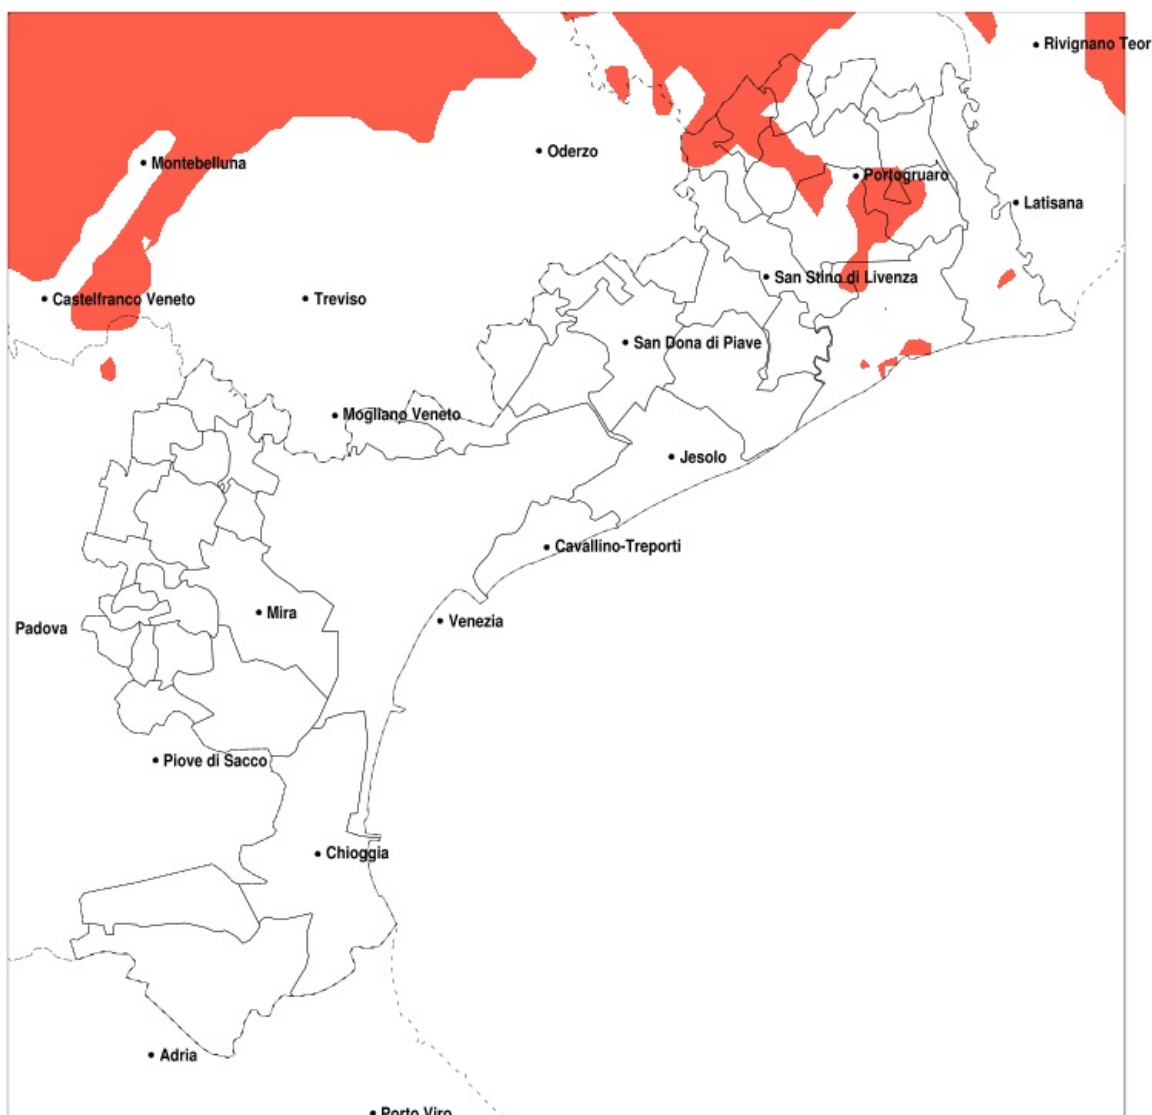

SERVIZIO DI ALERT EX-POST

Eccesso di pioggia in 10 giorni nella Provincia di Venezia del 03-09-2020

Mappa della Provincia con evidenziati eventuali superamenti della soglia (in rosso)

Precipitazione in 10 giorni (mm) dal 25-08-2020 al 03-09-2020					
Comune	max	min	med	Porzione comunale interessata	Media 5 anni
Annone Veneto	99	48	72	35%	29
Cinto Caomaggiore	111	58	84	60%	31
Concordia Sagittaria	107	57	74	25%	35
Fossalta di Portogruaro	107	56	71	20%	34
Portogruaro	107	55	73	25%	34
Pramaggiore	111	56	84	70%	29

SERVIZIO DI ALERT EX-POST

Siccità nella Provincia di Venezia del 03-09-2020

Mappa della Provincia con evidenziati eventuali superamenti della soglia (in rosso)

Siccità (mm) dal 05-08-2020 al 03-09-2020					
Comune	max	min	med	Porzione comunale interessata	Media 5 anni
Caorle	107	58	80	20%	108
Cavallino-Treporti	81	42	60	65%	94
Ceggia	73	49	58	100%	112
Eraclea	84	48	63	80%	108
Fossalta di Piave	83	51	60	100%	113
Jesolo	81	50	59	90%	103
Marcon	80	56	66	85%	111
Martellago	56	29	43	100%	81
Meolo	83	51	60	95%	113
Mira	101	29	52	50%	75
Mirano	59	32	47	55%	72
Musile di Piave	74	48	56	100%	110
Noale	94	32	50	55%	73
Noventa di Piave	80	46	58	100%	113
Pianiga	78	41	52	20%	69
Quarto d'Altino	75	51	62	100%	113
Salzano	53	32	43	90%	75
San Dona di Piave	73	46	55	100%	111
San Stino di Livenza	112	56	78	35%	108
Santa Maria di Sala	60	32	46	45%	69
Scorze	79	32	51	75%	83
Spinea	50	29	41	100%	78
Torre di Mosto	78	48	65	85%	111
Venezia	85	28	54	90%	95