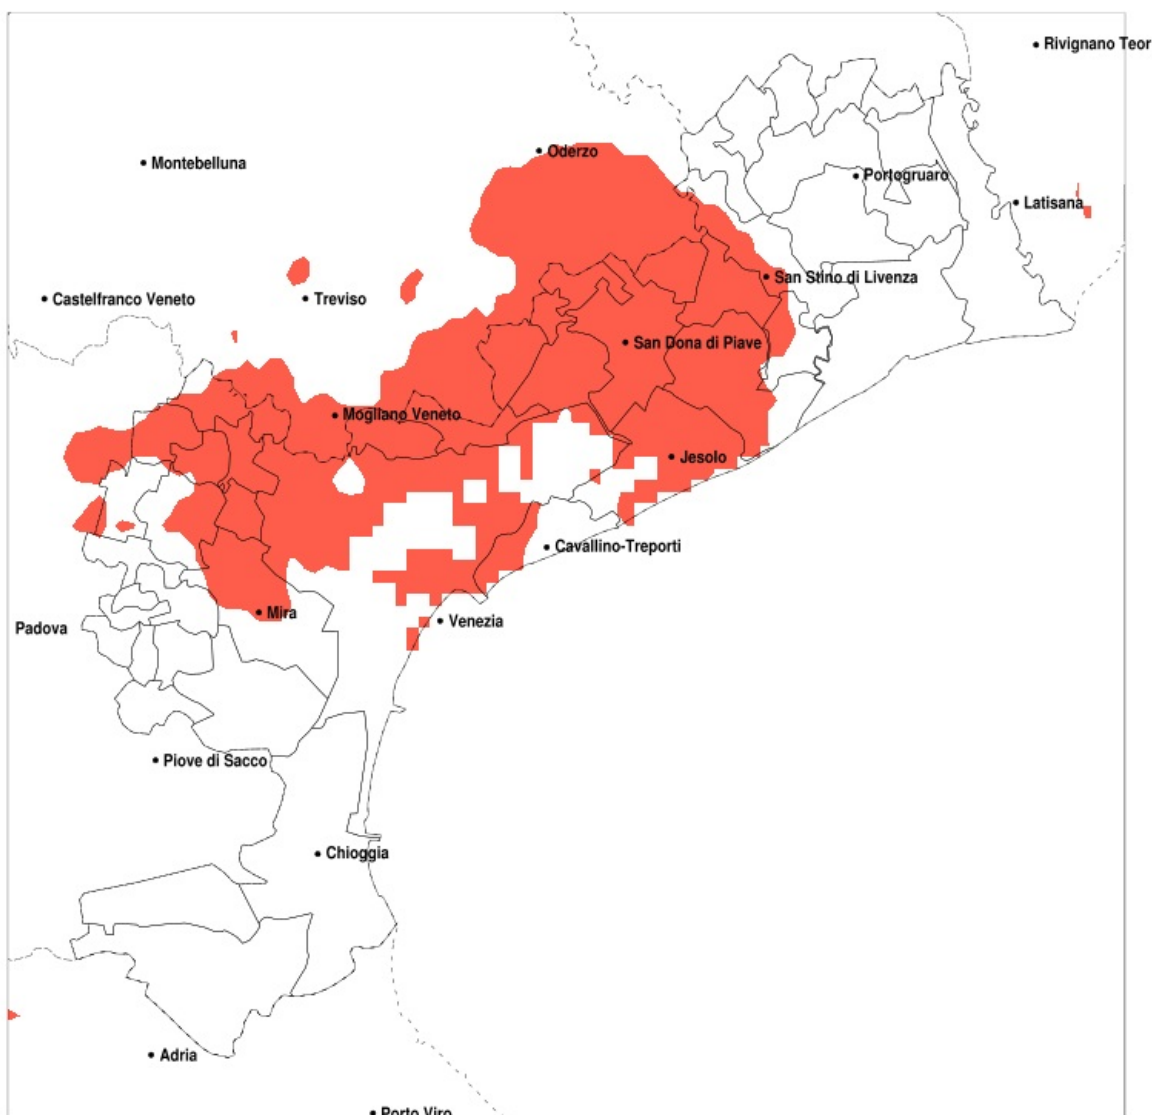

SERVIZIO DI ALERT EX-POST

Eccesso di pioggia in 10 giorni nella Provincia di Venezia del 03-09-2020

Mappa della Provincia con evidenziati eventuali superamenti della soglia (in rosso)

Precipitazione in 10 giorni (mm) dal 25-08-2020 al 03-09-2020					
Comune	max	min	med	Porzione comunale interessata	Media 5 anni
Annone Veneto	99	48	72	35%	29
Cinto Caomaggiore	111	58	84	60%	31
Concordia Sagittaria	107	57	74	25%	35
Fossalta di Portogruaro	107	56	71	20%	34
Portogruaro	107	55	73	25%	34
Pramaggiore	111	56	84	70%	29

SERVIZIO DI ALERT EX-POST

Siccità nella Provincia di Venezia del 03-09-2020

Mappa della Provincia con evidenziati eventuali superamenti della soglia (in rosso)

Siccità (mm) dal 05-08-2020 al 03-09-2020					
Comune	max	min	med	Porzione comunale interessata	Media 5 anni
Caorle	107	58	80	20%	108
Cavallino-Treporti	81	42	60	65%	94
Ceggia	73	49	58	100%	112
Eraclea	84	48	63	80%	108
Fossalta di Piave	83	51	60	100%	113
Jesolo	81	50	59	90%	103
Marcon	80	56	66	85%	111
Martellago	56	29	43	100%	81
Meolo	83	51	60	95%	113
Mira	101	29	52	50%	75
Mirano	59	32	47	55%	72
Musile di Piave	74	48	56	100%	110
Noale	94	32	50	55%	73
Noventa di Piave	80	46	58	100%	113
Pianiga	78	41	52	20%	69
Quarto d'Altino	75	51	62	100%	113
Salzano	53	32	43	90%	75
San Dona di Piave	73	46	55	100%	111
San Stino di Livenza	112	56	78	35%	108
Santa Maria di Sala	60	32	46	45%	69
Scorze	79	32	51	75%	83
Spinea	50	29	41	100%	78
Torre di Mosto	78	48	65	85%	111
Venezia	85	28	54	90%	95