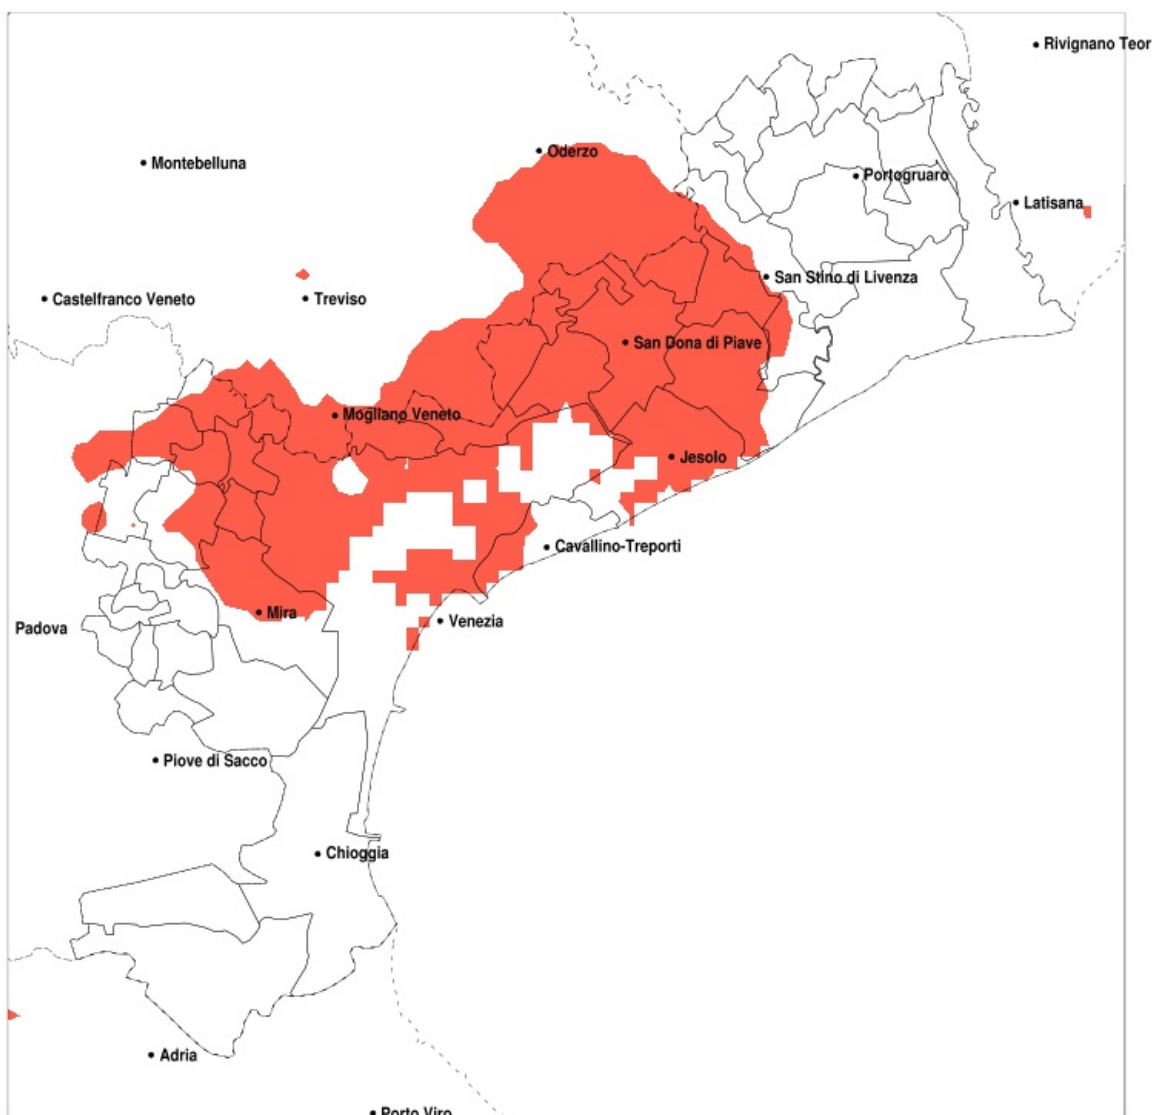

SERVIZIO DI ALERT EX-POST

Eccesso di pioggia in 10 giorni nella Provincia di Venezia del 04-09-2020

Mappa della Provincia con evidenziati eventuali superamenti della soglia (in rosso)

Precipitazione in 10 giorni (mm) dal 26-08-2020 al 04-09-2020					
Comune	max	min	med	Porzione comunale interessata	Media 5 anni
Annone Veneto	99	48	72	35%	26
Cinto Caomaggiore	111	58	83	60%	27
Concordia Sagittaria	106	56	74	25%	30
Fossalta di Portogruaro	106	56	70	20%	29
Portogruaro	106	55	72	25%	29
Pramaggiore	111	56	84	70%	26

SERVIZIO DI ALERT EX-POST

Siccità nella Provincia di Venezia del 04-09-2020

Mappa della Provincia con evidenziati eventuali superamenti della soglia (in rosso)

Siccità (mm) dal 06-08-2020 al 04-09-2020					
Comune	max	min	med	Porzione comunale interessata	Media 5 anni
Cavallino-Treporti	81	42	60	60%	92
Ceggia	72	49	58	100%	109
Eraclea	84	48	63	80%	106
Fossalta di Piave	83	51	59	100%	110
Jesolo	81	50	59	90%	102
Marcon	80	56	66	85%	108
Martellago	56	29	43	100%	80
Meolo	83	51	60	95%	110
Mira	101	29	50	55%	73
Mirano	59	32	47	50%	71
Musile di Piave	74	48	56	100%	107
Noale	93	32	50	50%	71
Noventa di Piave	80	46	58	100%	110
Quarto d'Altino	75	51	62	100%	110
Salzano	53	32	43	85%	74
San Dona di Piave	73	46	55	100%	108
San Stino di Livenza	112	56	78	25%	106
Santa Maria di Sala	61	32	46	35%	68
Scorze	78	32	51	70%	82
Spinea	50	29	40	100%	77
Torre di Mosto	78	48	64	75%	108
Venezia	84	28	53	90%	94