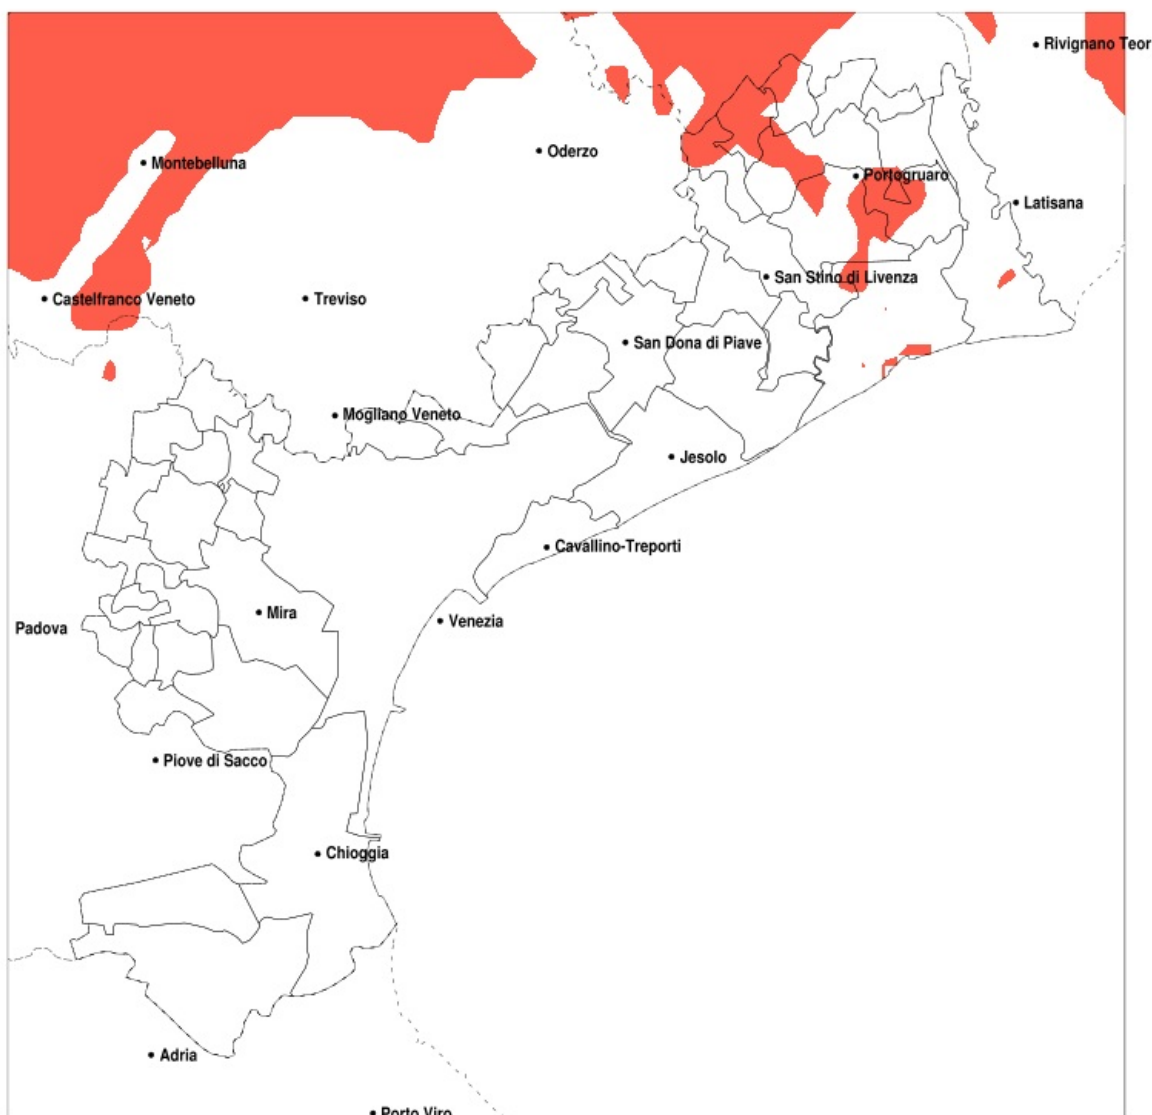

SERVIZIO DI ALERT EX-POST

Eccesso di pioggia in 10 giorni nella Provincia di Venezia del 04-09-2020

Mappa della Provincia con evidenziati eventuali superamenti della soglia (in rosso)

Precipitazione in 10 giorni (mm) dal 26-08-2020 al 04-09-2020					
Comune	max	min	med	Porzione comunale interessata	Media 5 anni
Annone Veneto	99	48	72	35%	26
Cinto Caomaggiore	111	58	83	60%	27
Concordia Sagittaria	106	56	74	25%	30
Fossalta di Portogruaro	106	56	70	20%	29
Portogruaro	106	55	72	25%	29
Pramaggiore	111	56	84	70%	26

SERVIZIO DI ALERT EX-POST

Siccità nella Provincia di Venezia del 04-09-2020

Mappa della Provincia con evidenziati eventuali superamenti della soglia (in rosso)

Siccità (mm) dal 06-08-2020 al 04-09-2020					
Comune	max	min	med	Porzione comunale interessata	Media 5 anni
Cavallino-Treporti	81	42	60	60%	92
Ceggia	72	49	58	100%	109
Eraclea	84	48	63	80%	106
Fossalta di Piave	83	51	59	100%	110
Jesolo	81	50	59	90%	102
Marcon	80	56	66	85%	108
Martellago	56	29	43	100%	80
Meolo	83	51	60	95%	110
Mira	101	29	50	55%	73
Mirano	59	32	47	50%	71
Musile di Piave	74	48	56	100%	107
Noale	93	32	50	50%	71
Noventa di Piave	80	46	58	100%	110
Quarto d'Altino	75	51	62	100%	110
Salzano	53	32	43	85%	74
San Dona di Piave	73	46	55	100%	108
San Stino di Livenza	112	56	78	25%	106
Santa Maria di Sala	61	32	46	35%	68
Scorze	78	32	51	70%	82
Spinea	50	29	40	100%	77
Torre di Mosto	78	48	64	75%	108
Venezia	84	28	53	90%	94