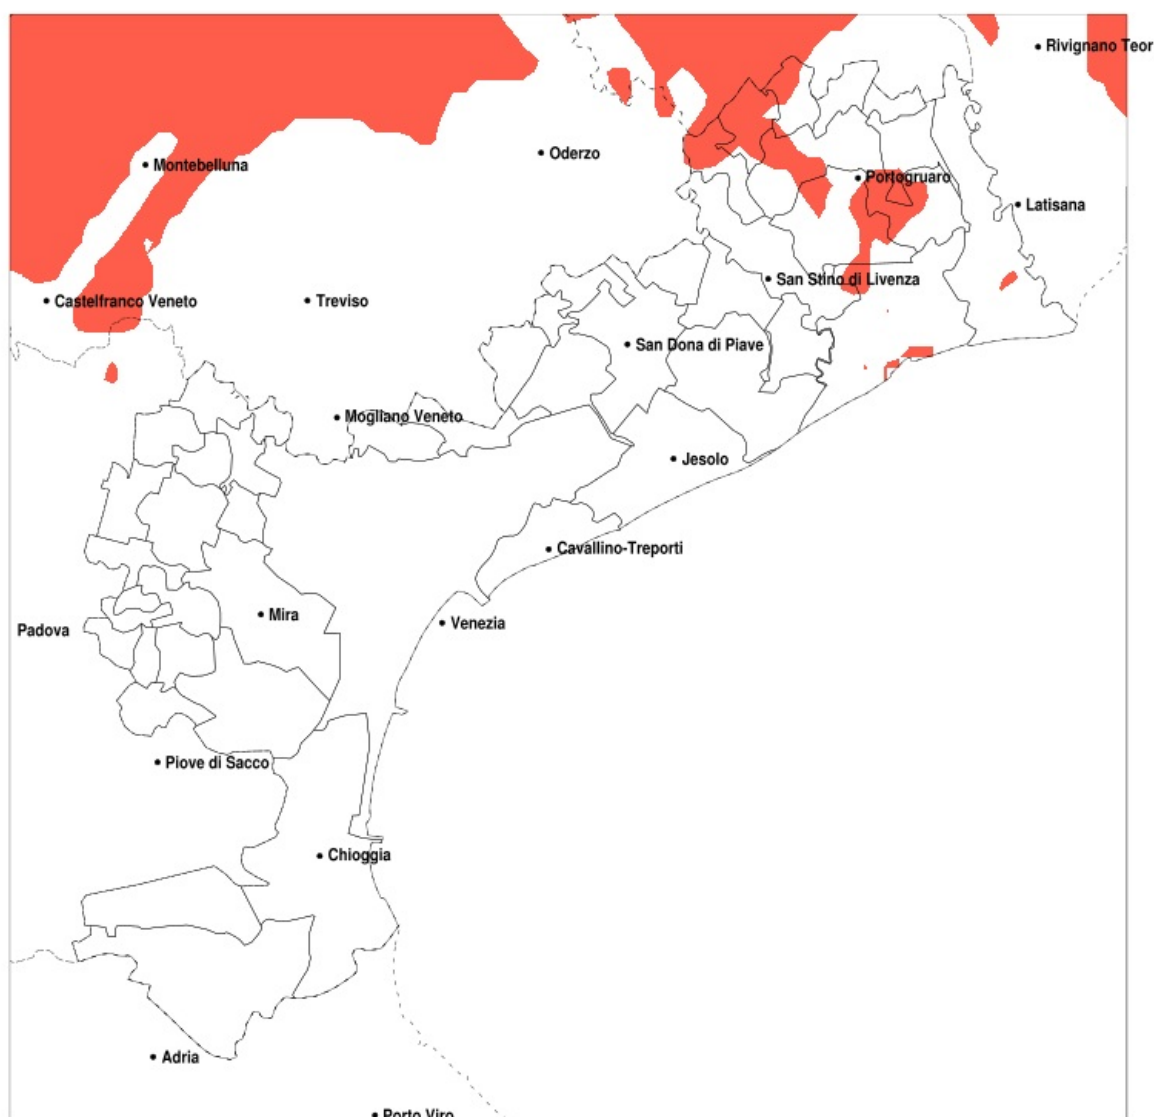

SERVIZIO DI ALERT EX-POST

Eccesso di pioggia in 10 giorni nella Provincia di Venezia del 05-09-2020

Mappa della Provincia con evidenziati eventuali superamenti della soglia (in rosso)

Precipitazione in 10 giorni (mm) dal 27-08-2020 al 05-09-2020					
Comune	max	min	med	Porzione comunale interessata	Media 5 anni
Annone Veneto	99	47	72	35%	25
Cinto Caomaggiore	111	58	83	60%	27
Concordia Sagittaria	106	56	74	25%	30
Fossalta di Portogruaro	106	56	70	20%	29
Portogruaro	106	55	72	25%	29
Pramaggiore	111	56	84	70%	25

SERVIZIO DI ALERT EX-POST

Siccità nella Provincia di Venezia del 05-09-2020

Mappa della Provincia con evidenziati eventuali superamenti della soglia (in rosso)

Siccità (mm) dal 07-08-2020 al 05-09-2020					
Comune	max	min	med	Porzione comunale interessata	Media 5 anni
Cavallino-Treporti	81	42	60	45%	87
Ceggia	72	49	58	100%	110
Eraclea	84	48	63	75%	106
Fossalta di Piave	83	51	59	100%	110
Jesolo	81	50	59	85%	100
Marcon	80	56	66	60%	102
Martellago	56	29	43	95%	74
Meolo	83	51	60	95%	108
Mira	101	29	50	55%	73
Mirano	59	32	47	45%	69
Musile di Piave	74	48	56	100%	106
Noale	93	32	50	40%	66
Noventa di Piave	80	46	58	100%	111
Quarto d'Altino	75	51	62	95%	106
Salzano	53	32	43	75%	69
San Dona di Piave	73	46	55	100%	108
San Stino di Livenza	112	56	78	30%	107
Santa Maria di Sala	60	32	46	20%	65
Scorze	78	32	51	60%	75
Spinea	50	29	40	100%	75
Torre di Mosto	78	48	64	80%	109
Venezia	84	28	53	80%	90