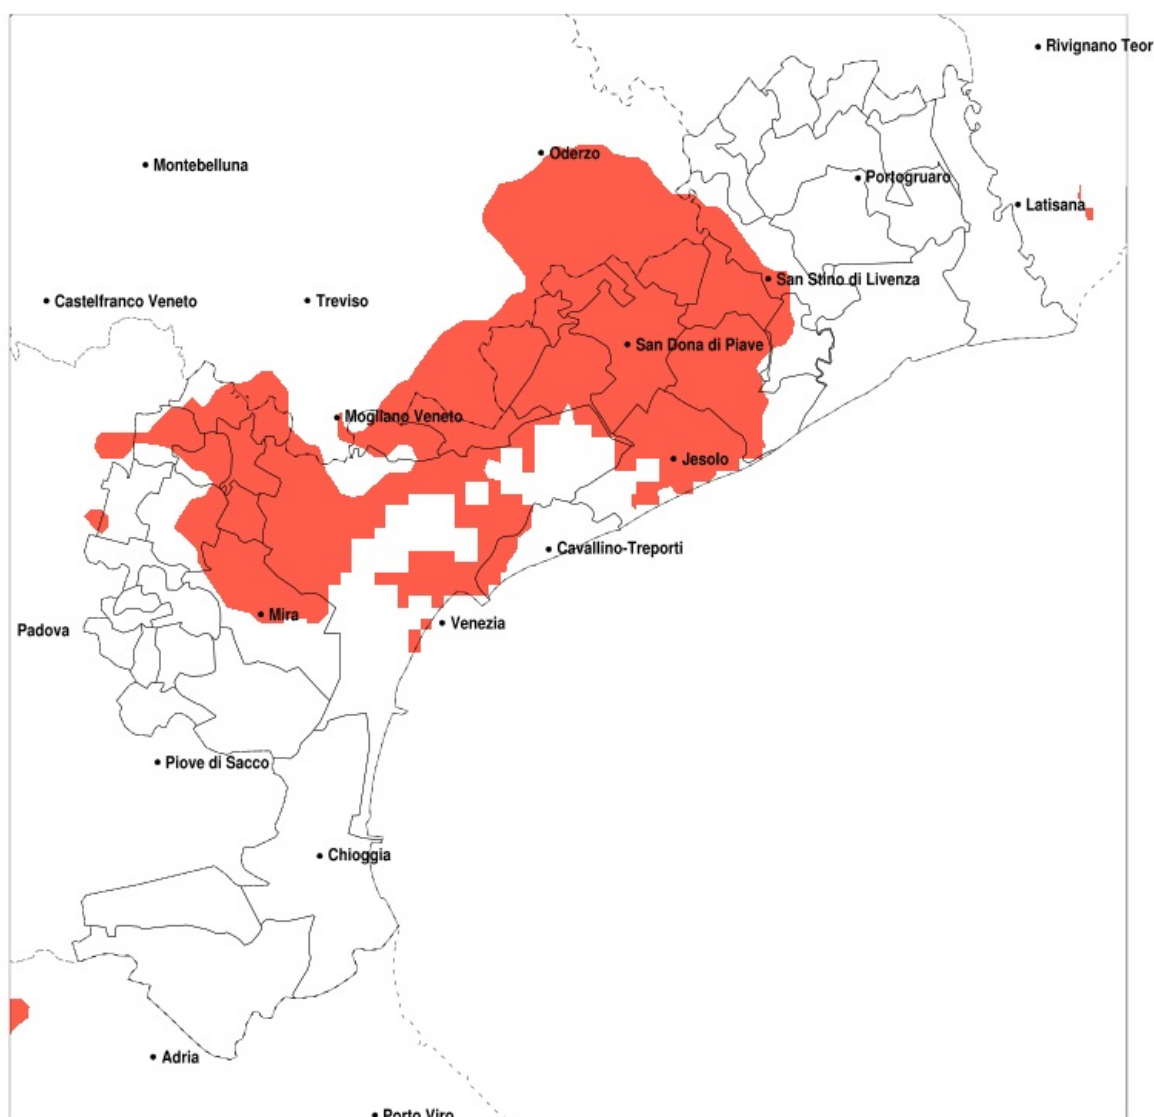

SERVIZIO DI ALERT EX-POST

Eccesso di pioggia in 10 giorni nella Provincia di Venezia del 05-09-2020

Mappa della Provincia con evidenziati eventuali superamenti della soglia (in rosso)

Precipitazione in 10 giorni (mm) dal 27-08-2020 al 05-09-2020					
Comune	max	min	med	Porzione comunale interessata	Media 5 anni
Annone Veneto	99	47	72	35%	25
Cinto Caomaggiore	111	58	83	60%	27
Concordia Sagittaria	106	56	74	25%	30
Fossalta di Portogruaro	106	56	70	20%	29
Portogruaro	106	55	72	25%	29
Pramaggiore	111	56	84	70%	25

SERVIZIO DI ALERT EX-POST

Siccità nella Provincia di Venezia del 05-09-2020

Mappa della Provincia con evidenziati eventuali superamenti della soglia (in rosso)

Siccità (mm) dal 07-08-2020 al 05-09-2020					
Comune	max	min	med	Porzione comunale interessata	Media 5 anni
Cavallino-Treporti	81	42	60	45%	87
Ceggia	72	49	58	100%	110
Eraclea	84	48	63	75%	106
Fossalta di Piave	83	51	59	100%	110
Jesolo	81	50	59	85%	100
Marcon	80	56	66	60%	102
Martellago	56	29	43	95%	74
Meolo	83	51	60	95%	108
Mira	101	29	50	55%	73
Mirano	59	32	47	45%	69
Musile di Piave	74	48	56	100%	106
Noale	93	32	50	40%	66
Noventa di Piave	80	46	58	100%	111
Quarto d'Altino	75	51	62	95%	106
Salzano	53	32	43	75%	69
San Dona di Piave	73	46	55	100%	108
San Stino di Livenza	112	56	78	30%	107
Santa Maria di Sala	60	32	46	20%	65
Scorze	78	32	51	60%	75
Spinea	50	29	40	100%	75
Torre di Mosto	78	48	64	80%	109
Venezia	84	28	53	80%	90