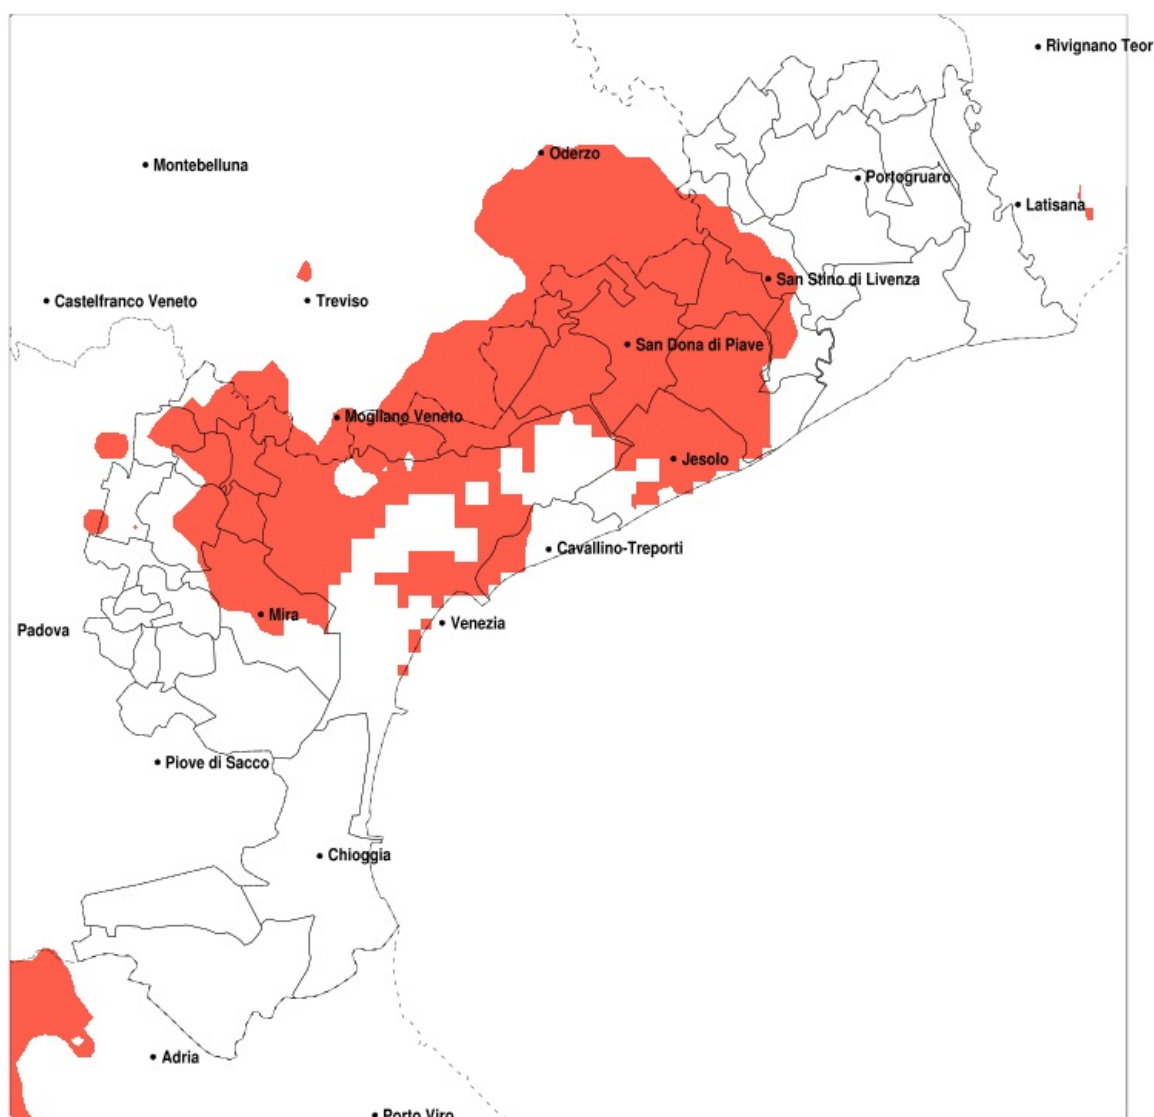

SERVIZIO DI ALERT EX-POST

Eccesso di pioggia in 10 giorni nella Provincia di Venezia del 06-09-2020

Mappa della Provincia con evidenziati eventuali superamenti della soglia (in rosso)

Precipitazione in 10 giorni (mm) dal 28-08-2020 al 06-09-2020					
Comune	max	min	med	Porzione comunale interessata	Media 5 anni
Annone Veneto	99	47	71	35%	28
Cinto Caomaggiore	111	58	83	60%	30
Concordia Sagittaria	106	56	74	25%	34
Fossalta di Portogruaro	106	56	70	20%	32
Portogruaro	106	55	72	25%	33
Pramaggiore	111	56	84	65%	28

SERVIZIO DI ALERT EX-POST

Siccità nella Provincia di Venezia del 06-09-2020

Mappa della Provincia con evidenziati eventuali superamenti della soglia (in rosso)

Siccità (mm) dal 08-08-2020 al 06-09-2020					
Comune	max	min	med	Porzione comunale interessata	Media 5 anni
Annone Veneto	123	64	89	20%	104
Caorle	107	58	80	20%	109
Cavallino-Treporti	81	42	60	50%	89
Ceggia	72	49	57	100%	113
Eraclea	84	48	63	80%	108
Fossalta di Piave	83	51	59	100%	113
Jesolo	81	50	59	85%	102
Marcon	80	56	66	75%	105
Martellago	56	29	43	100%	76
Meolo	83	51	60	95%	111
Mira	101	29	50	60%	76
Mirano	59	32	47	45%	70
Musile di Piave	74	48	56	100%	108
Noale	94	32	50	40%	66
Noventa di Piave	80	46	57	100%	114
Quarto d'Altino	75	51	62	100%	108
Salzano	53	32	43	80%	70
San Dona di Piave	73	46	55	100%	110
San Stino di Livenza	112	56	78	35%	110
Santa Maria di Sala	60	32	46	20%	65
Scorze	78	32	51	65%	76
Spinea	50	29	40	100%	77
Torre di Mosto	78	48	64	90%	111
Venezia	84	28	53	90%	93