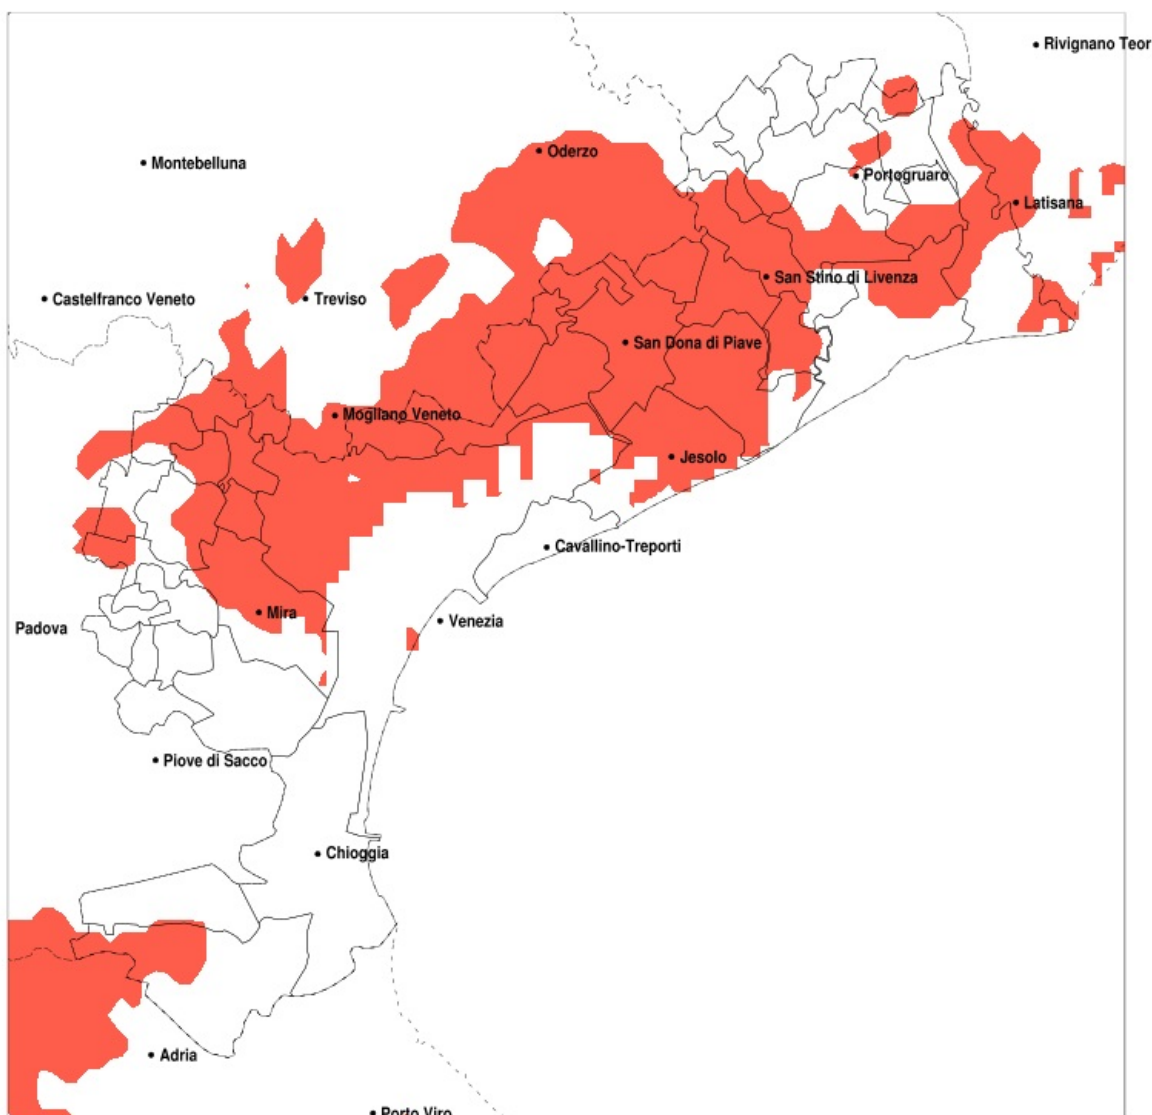

SERVIZIO DI ALERT EX-POST

Eccesso di pioggia in 10 giorni nella Provincia di Venezia del 08-09-2020

Mappa della Provincia con evidenziati eventuali superamenti della soglia (in rosso)

Precipitazione in 10 giorni (mm) dal 30-08-2020 al 08-09-2020					
Comune	max	min	med	Porzione comunale interessata	Media 5 anni
Annone Veneto	111	49	77	45%	43
Cavallino-Treporti	118	36	73	35%	51
Cinto Caomaggiore	123	59	91	85%	46
Gruaro	101	55	74	40%	48
Portogruaro	106	56	74	25%	53
Pramaggiore	123	58	91	80%	44

SERVIZIO DI ALERT EX-POST

Siccità nella Provincia di Venezia del 08-09-2020

Mappa della Provincia con evidenziati eventuali superamenti della soglia (in rosso)

Siccità (mm) dal 10-08-2020 al 08-09-2020					
Comune	max	min	med	Porzione comunale interessata	Media 5 anni
Annone Veneto	136	65	94	40%	119
Caorle	107	59	80	60%	123
Cavarzere	101	36	59	25%	72
Ceggia	73	49	58	100%	129
Cona	90	39	61	20%	76
Concordia Sagittaria	124	70	88	55%	133
Dolo	81	40	56	20%	73
Eraclea	84	48	64	85%	115
Fossalta di Piave	87	52	62	100%	122
Fossalta di Portogruaro	124	74	90	35%	130
Jesolo	113	50	64	90%	109
Marcon	80	56	66	90%	112
Martellago	57	29	43	100%	79
Meolo	84	51	62	100%	120
Mira	101	29	50	60%	79
Mirano	66	32	48	55%	73
Musile di Piave	80	48	59	100%	118
Noale	97	32	53	45%	72
Noventa di Piave	104	46	64	95%	125
Pianiga	79	41	53	30%	74
Portogruaro	131	70	92	40%	128
Quarto d'Altino	80	51	64	100%	117
Salzano	59	32	44	80%	73
San Dona di Piave	74	46	57	100%	122
San Michele al Tagliamento	103	65	80	45%	119
San Stino di Livenza	126	56	79	65%	124
Santa Maria di Sala	73	32	50	45%	71
Scorze	81	32	52	70%	80
Spinea	50	29	40	100%	79
Teglio Veneto	120	75	87	25%	119
Torre di Mosto	78	48	65	100%	123
Venezia	154	28	61	85%	100