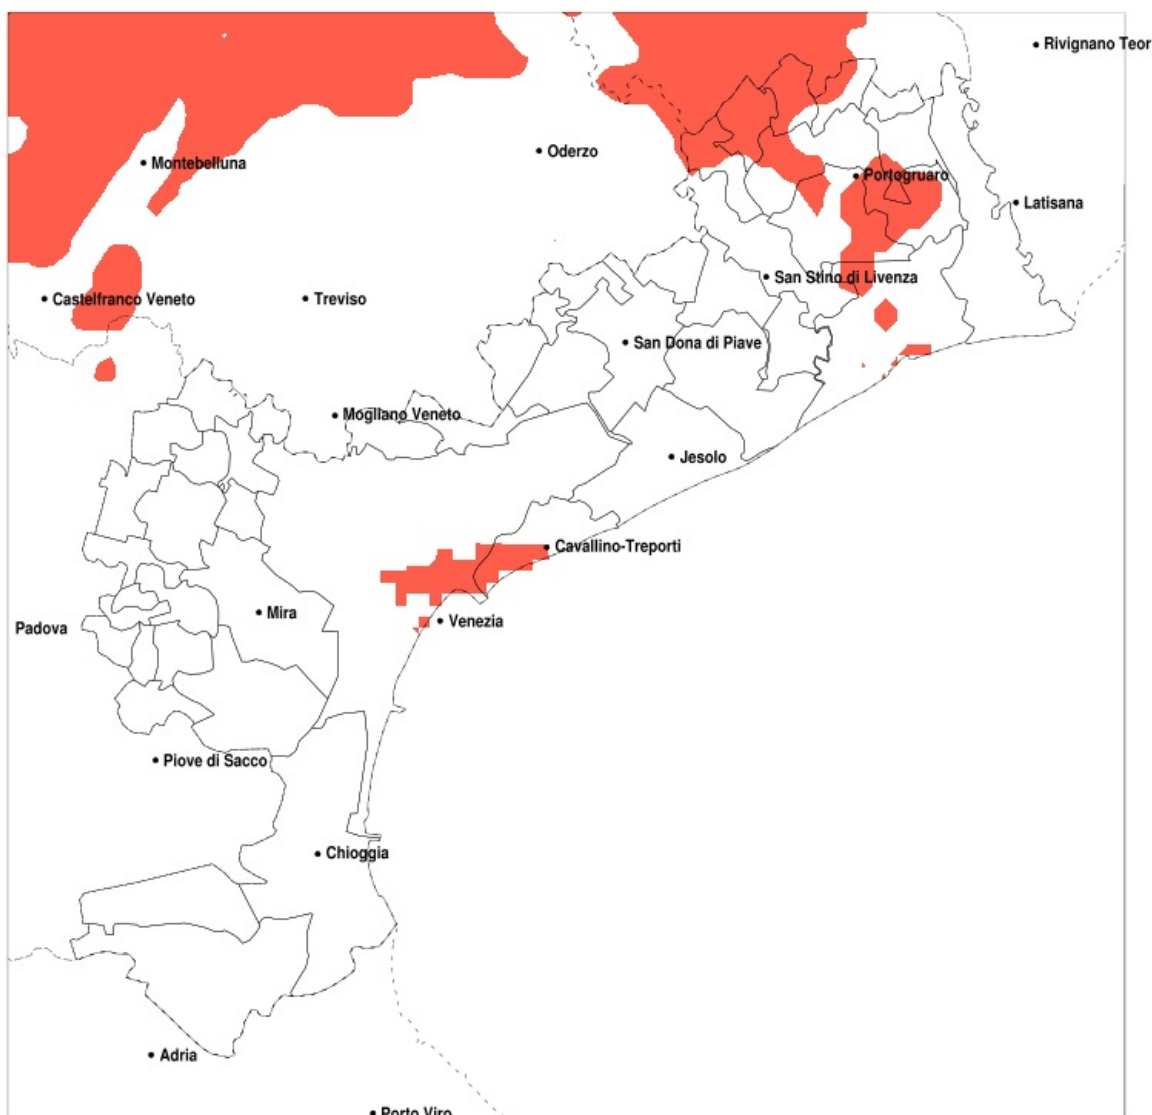

SERVIZIO DI ALERT EX-POST

Eccesso di pioggia in 10 giorni nella Provincia di Venezia del 08-09-2020

Mappa della Provincia con evidenziati eventuali superamenti della soglia (in rosso)

Precipitazione in 10 giorni (mm) dal 30-08-2020 al 08-09-2020					
Comune	max	min	med	Porzione comunale interessata	Media 5 anni
Annone Veneto	111	49	77	45%	43
Cavallino-Treporti	118	36	73	35%	51
Cinto Caomaggiore	123	59	91	85%	46
Gruaro	101	55	74	40%	48
Portogruaro	106	56	74	25%	53
Pramaggiore	123	58	91	80%	44

SERVIZIO DI ALERT EX-POST

Siccità nella Provincia di Venezia del 08-09-2020

Mappa della Provincia con evidenziati eventuali superamenti della soglia (in rosso)

Siccità (mm) dal 10-08-2020 al 08-09-2020					
Comune	max	min	med	Porzione comunale interessata	Media 5 anni
Annone Veneto	136	65	94	40%	119
Caorle	107	59	80	60%	123
Cavarzere	101	36	59	25%	72
Ceggia	73	49	58	100%	129
Cona	90	39	61	20%	76
Concordia Sagittaria	124	70	88	55%	133
Dolo	81	40	56	20%	73
Eraclea	84	48	64	85%	115
Fossalta di Piave	87	52	62	100%	122
Fossalta di Portogruaro	124	74	90	35%	130
Jesolo	113	50	64	90%	109
Marcon	80	56	66	90%	112
Martellago	57	29	43	100%	79
Meolo	84	51	62	100%	120
Mira	101	29	50	60%	79
Mirano	66	32	48	55%	73
Musile di Piave	80	48	59	100%	118
Noale	97	32	53	45%	72
Noventa di Piave	104	46	64	95%	125
Pianiga	79	41	53	30%	74
Portogruaro	131	70	92	40%	128
Quarto d'Altino	80	51	64	100%	117
Salzano	59	32	44	80%	73
San Dona di Piave	74	46	57	100%	122
San Michele al Tagliamento	103	65	80	45%	119
San Stino di Livenza	126	56	79	65%	124
Santa Maria di Sala	73	32	50	45%	71
Scorze	81	32	52	70%	80
Spinea	50	29	40	100%	79
Teglio Veneto	120	75	87	25%	119
Torre di Mosto	78	48	65	100%	123
Venezia	154	28	61	85%	100