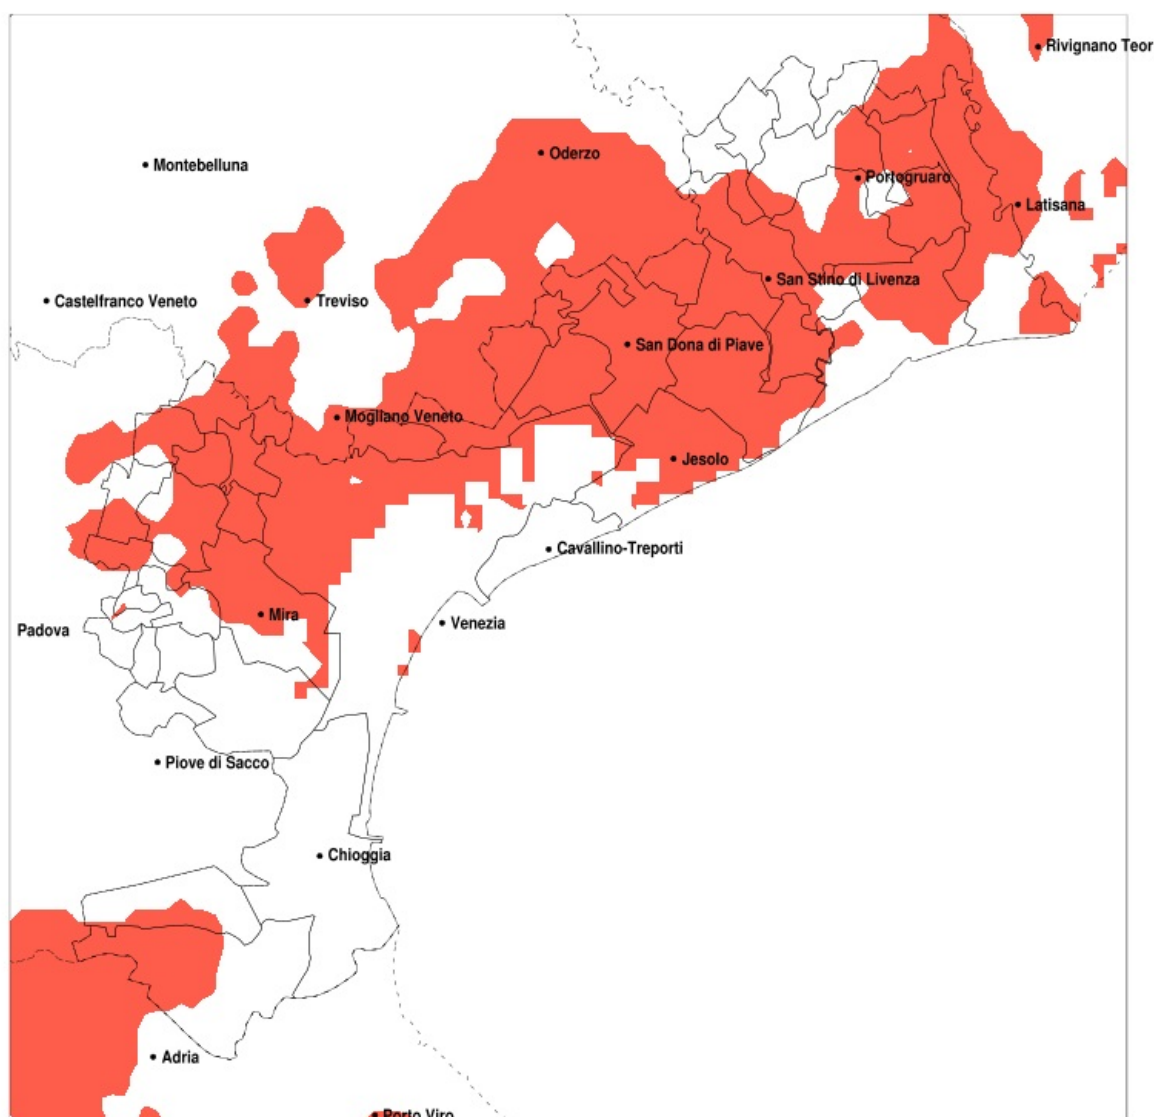

## SERVIZIO DI ALERT EX-POST

### Siccità nella Provincia di Venezia del 10-09-2020

Mappa della Provincia con evidenziati eventuali superamenti della soglia (in rosso)

Siccità (mm) dal 12-08-2020 al 10-09-2020					
Comune	max	min	med	Porzione comunale interessata	Media 5 anni
Annone Veneto	133	65	93	40%	121
Caorle	102	59	79	75%	129
Cavarzere	101	36	59	40%	77
Ceggia	73	48	58	100%	129
Cona	90	39	61	35%	82
Concordia Sagittaria	116	70	85	75%	137
Dolo	81	40	56	35%	78
Eraclea	84	48	64	95%	118
Fiesso d Artico	73	43	56	25%	76
Fossalta di Piave	86	52	62	100%	124
Fossalta di Portogruaro	116	69	84	85%	136
Gruaro	123	71	94	25%	118
Jesolo	113	50	64	90%	115
Marcon	79	56	66	90%	113
Martellago	56	29	43	100%	81
Meolo	83	50	62	100%	123
Mira	101	29	50	70%	83
Mirano	66	32	48	75%	78
Musile di Piave	80	48	59	100%	121
Noale	97	32	53	55%	76
Noventa di Piave	104	46	63	95%	126
Pianiga	80	41	53	50%	79
Portogruaro	123	68	88	70%	133
Quarto d Altino	80	50	64	100%	120
Salzano	59	32	44	90%	77
San Dona di Piave	74	46	57	100%	124
San Michele al Tagliamento	93	64	77	80%	124
San Stino di Livenza	124	56	79	75%	126
Santa Maria di Sala	72	32	50	65%	77
Scorze	80	32	51	75%	82
Spinea	50	29	40	100%	82
Teglio Veneto	112	71	80	75%	125
Torre di Mosto	78	48	65	100%	124

Precipitazione in 30 giorni (mm) dal 12-08-2020 al 10-09-2020					
Comune	max	min	med	Porzione comunale interessata	Media 5 anni
Venezia	154	28	60	85%	103