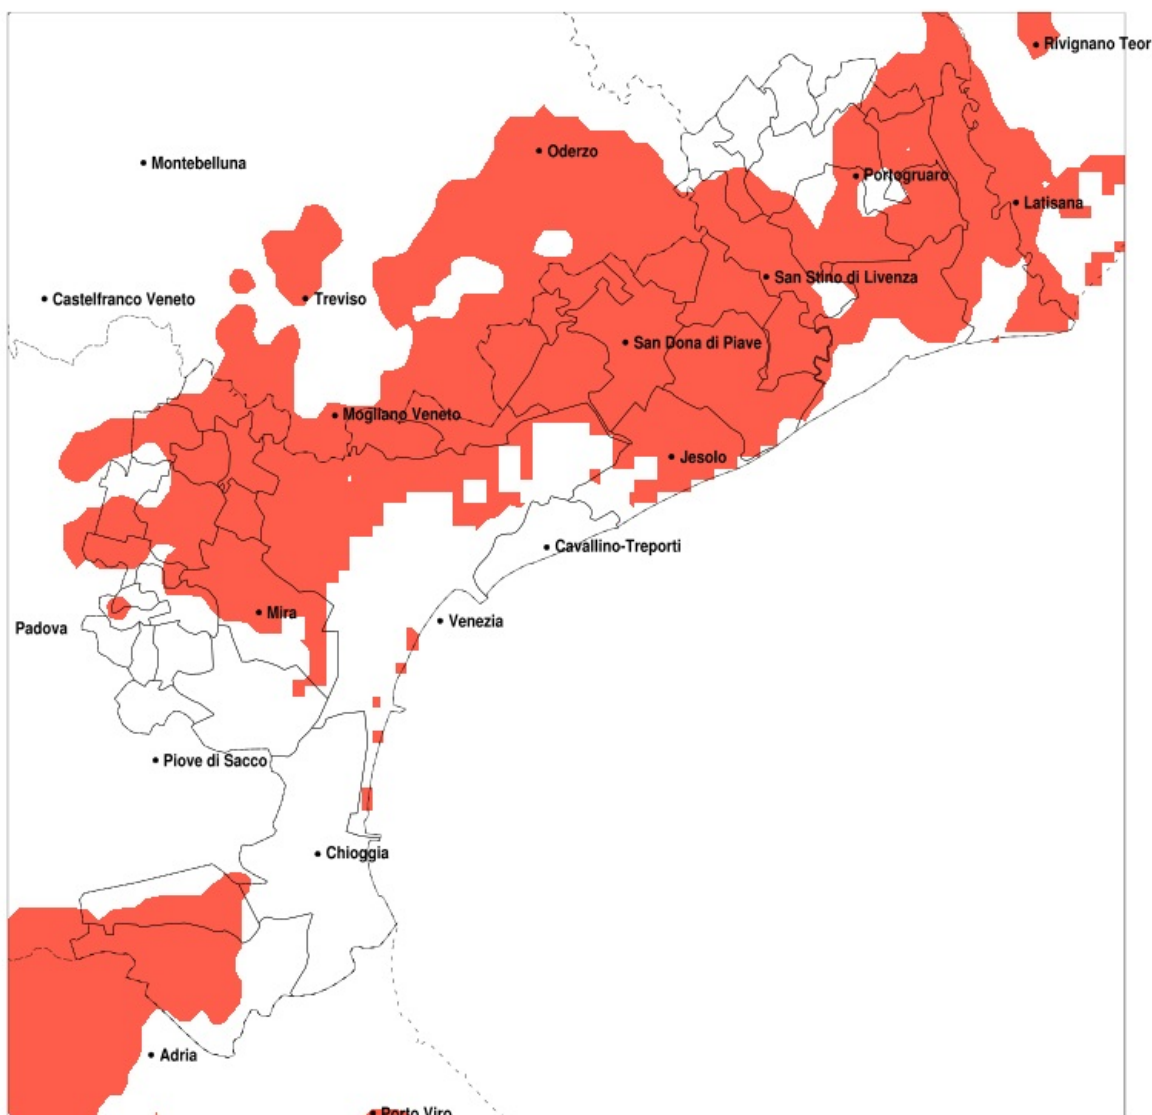

SERVIZIO DI ALERT EX-POST

Siccità nella Provincia di Venezia del 11-09-2020

Mappa della Provincia con evidenziati eventuali superamenti della soglia (in rosso)

Siccità (mm) dal 13-08-2020 al 11-09-2020					
Comune	max	min	med	Porzione comunale interessata	Media 5 anni
Annone Veneto	133	65	93	45%	122
Caorle	102	59	79	80%	131
Cavarzere	101	36	59	50%	83
Ceggia	73	48	58	100%	130
Cona	90	39	61	50%	87
Concordia Sagittaria	116	70	85	75%	138
Dolo	81	40	56	45%	79
Eraclea	84	48	63	95%	120
Fiesso d Artico	75	43	56	30%	78
Fossalta di Piave	86	52	61	100%	125
Fossalta di Portogruaro	116	69	83	85%	137
Gruaro	123	71	94	25%	119
Jesolo	113	50	64	90%	115
Marcon	79	56	66	90%	113
Martellago	56	29	43	100%	82
Meolo	82	50	61	100%	124
Mira	101	29	50	75%	83
Mirano	66	31	48	80%	79
Musile di Piave	80	47	59	100%	122
Noale	97	31	52	55%	77
Noventa di Piave	103	46	63	95%	127
Pianiga	82	41	53	65%	80
Portogruaro	123	68	88	70%	134
Quarto d Altino	80	50	63	100%	121
Salzano	58	31	43	95%	77
San Dona di Piave	73	46	57	100%	125
San Michele al Tagliamento	93	64	77	85%	127
San Stino di Livenza	124	56	79	80%	127
Santa Maria di Sala	72	31	50	70%	79
Scorze	80	31	51	75%	82
Spinea	50	29	40	100%	82
Stra	82	45	61	20%	77
Teglio Veneto	112	71	80	80%	126

Precipitazione in 30 giorni (mm) dal 13-08-2020 al 11-09-2020					
Comune	max	min	med	Porzione comunale interessata	Media 5 anni
Torre di Mosto	78	48	65	100%	125
Venezia	154	28	60	85%	103