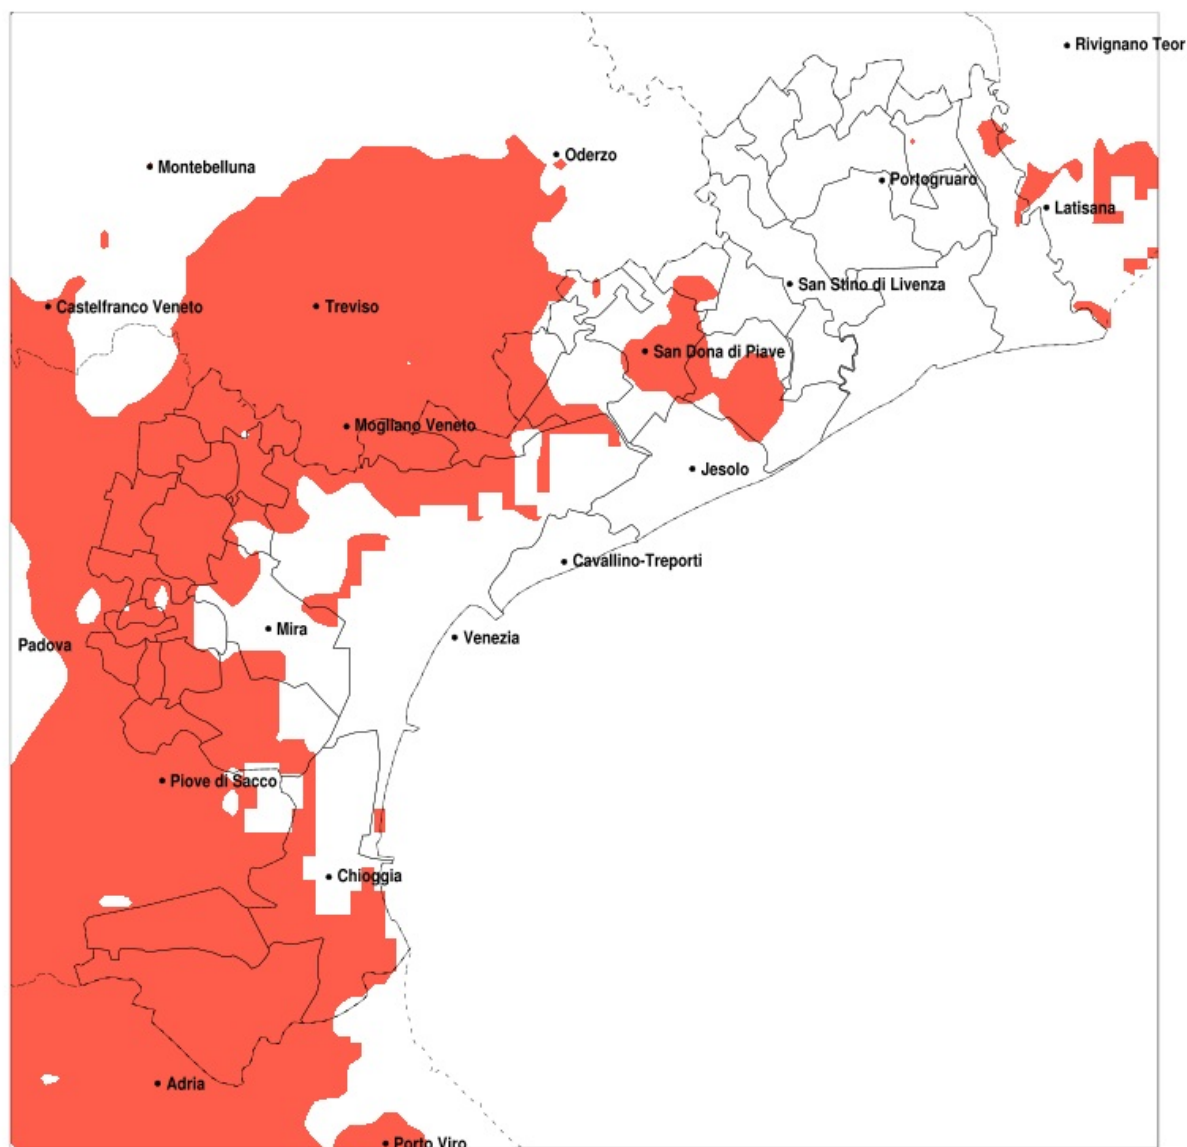

## SERVIZIO DI ALERT EX-POST

### Siccità nella Provincia di Venezia del 23-09-2020

Mappa della Provincia con evidenziati eventuali superamenti della soglia (in rosso)

meteoleaks®

Meteoleaks è l'app che rende accessibili a tutti i dati meteo veri, storici e in tempo reale.  
[www.meteoleaks.com](http://www.meteoleaks.com)