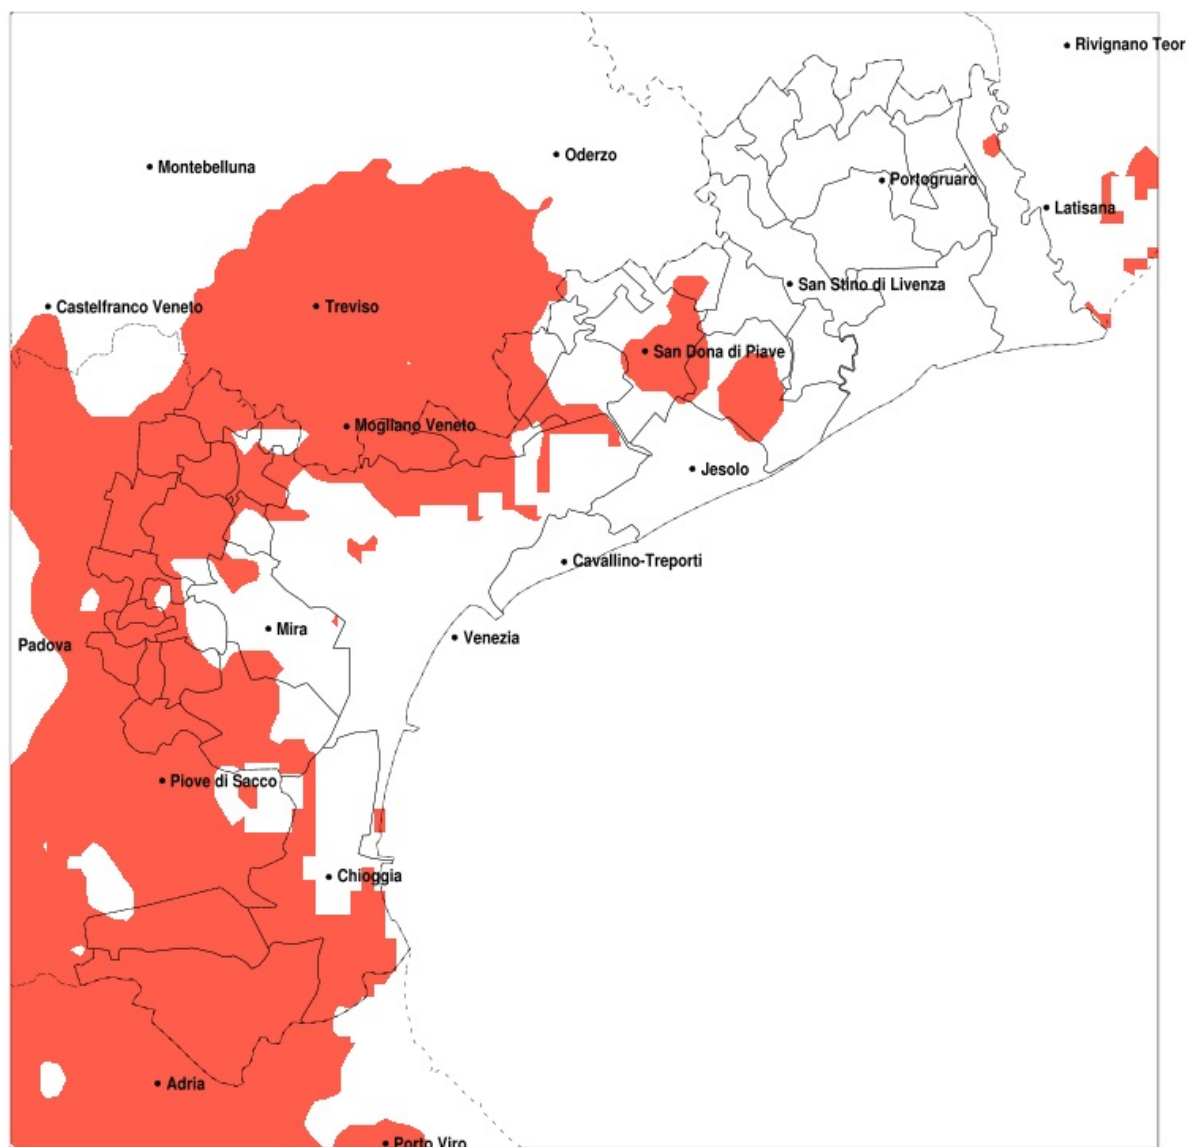

## SERVIZIO DI ALERT EX-POST

### Siccità nella Provincia di Venezia del 24-09-2020

Mappa della Provincia con evidenziati eventuali superamenti della soglia (in rosso)

meteoleaks®

Meteoleaks è l'app che rende  
accessibili a tutti i dati meteo veri,  
storici e in tempo reale.  
[www.meteoleaks.com](http://www.meteoleaks.com)

Sistema di gestione certificato ISO  
9001:2015 per l'Erogazione di servizi  
meteorologici professionali.

Siccità (mm) dal 26-08-2020 al 24-09-2020					
Comune	max	min	med	Porzione comunale interessata	Media 5 anni
Campagna Lupia	69	40	51	70%	82
Campolongo Maggiore	58	37	44	100%	83
Camponogara	62	38	48	80%	81
Cavarzere	58	25	35	100%	81
Ceggia	117	61	84	20%	107
Chioggia	80	31	44	95%	96
Cona	55	25	36	95%	83
Dolo	62	34	49	65%	80
Eraclea	132	54	80	30%	104
Fiesso d'Artico	65	37	46	90%	81
Fossalta di Piave	103	61	77	20%	103
Fosso	57	37	43	100%	82
Jesolo	111	57	76	25%	104
Marcon	67	38	49	100%	97
Martellago	62	30	46	75%	80
Meolo	101	40	65	65%	106
Mira	69	41	54	35%	77
Mirano	59	22	45	80%	81
Musile di Piave	103	50	74	35%	105
Noale	76	22	42	95%	87
Pianiga	67	31	46	80%	86
Quarto d'Altino	85	38	53	95%	104
Salzano	62	22	40	95%	81
San Dona di Piave	103	52	76	30%	105
Santa Maria di Sala	62	22	41	100%	89
Scorze	64	22	46	90%	88
Spinea	59	35	48	60%	74
Stra	67	37	47	85%	80
Torre di Mosto	134	55	90	20%	105
Venezia	159	39	64	45%	91
Vigonovo	67	37	43	100%	78