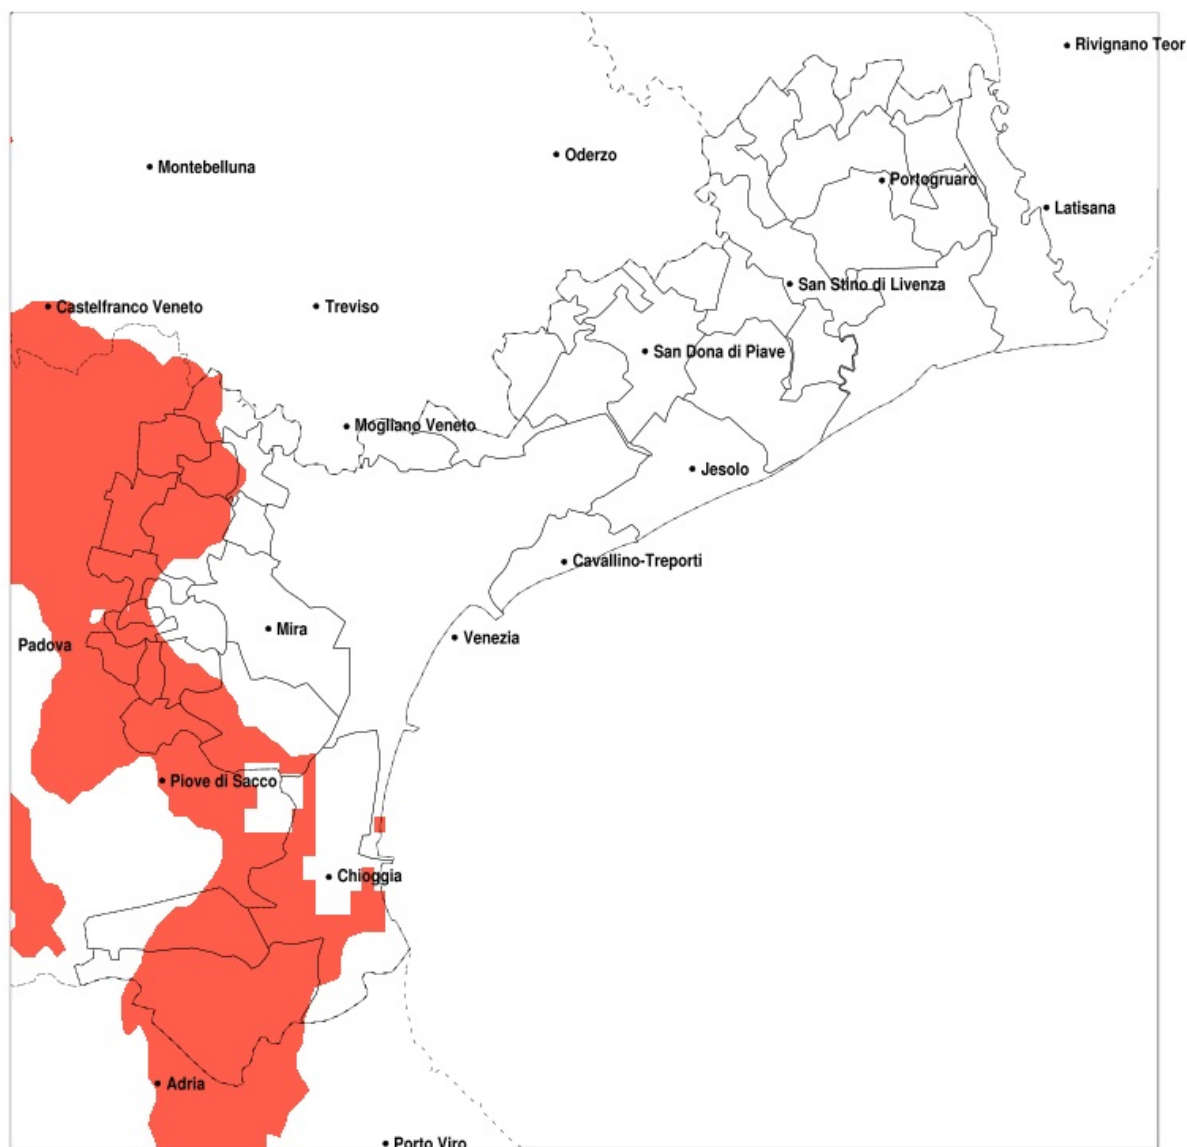

SERVIZIO DI ALERT EX-POST

Siccità nella Provincia di Venezia del 08-10-2020

Mappa della Provincia con evidenziati eventuali superamenti della soglia (in rosso)

meteoleaks®

Meteoleaks è l'app che rende
accessibili a tutti i dati meteo veri,
storici e in tempo reale.
www.meteoleaks.com

Sistema di gestione certificato ISO
9001:2015 per l'Erogazione di servizi
meteorologici professionali.

Siccità (mm) dal 09-09-2020 al 08-10-2020					
Comune	max	min	med	Porzione comunale interessata	Media 5 anni
Campagna Lupia	86	41	54	60%	75
Campolongo Maggiore	53	40	45	95%	75
Camponogara	67	42	51	60%	75
Cavarzere	75	36	46	75%	73
Chioggia	78	42	54	75%	86
Cona	67	36	48	60%	70
Dolo	68	36	54	40%	75
Fiesso d'Artico	62	38	49	70%	77
Fosso	61	41	47	90%	76
Martellago	85	32	56	30%	68
Mirano	67	22	47	65%	74
Noale	63	20	35	95%	73
Pianiga	65	34	47	70%	78
Salzano	70	22	42	75%	71
Santa Maria di Sala	55	17	37	100%	79
Scorze	88	22	54	40%	71
Spinea	80	36	56	25%	66
Stra	64	38	49	70%	76
Vigonovo	60	39	46	95%	75