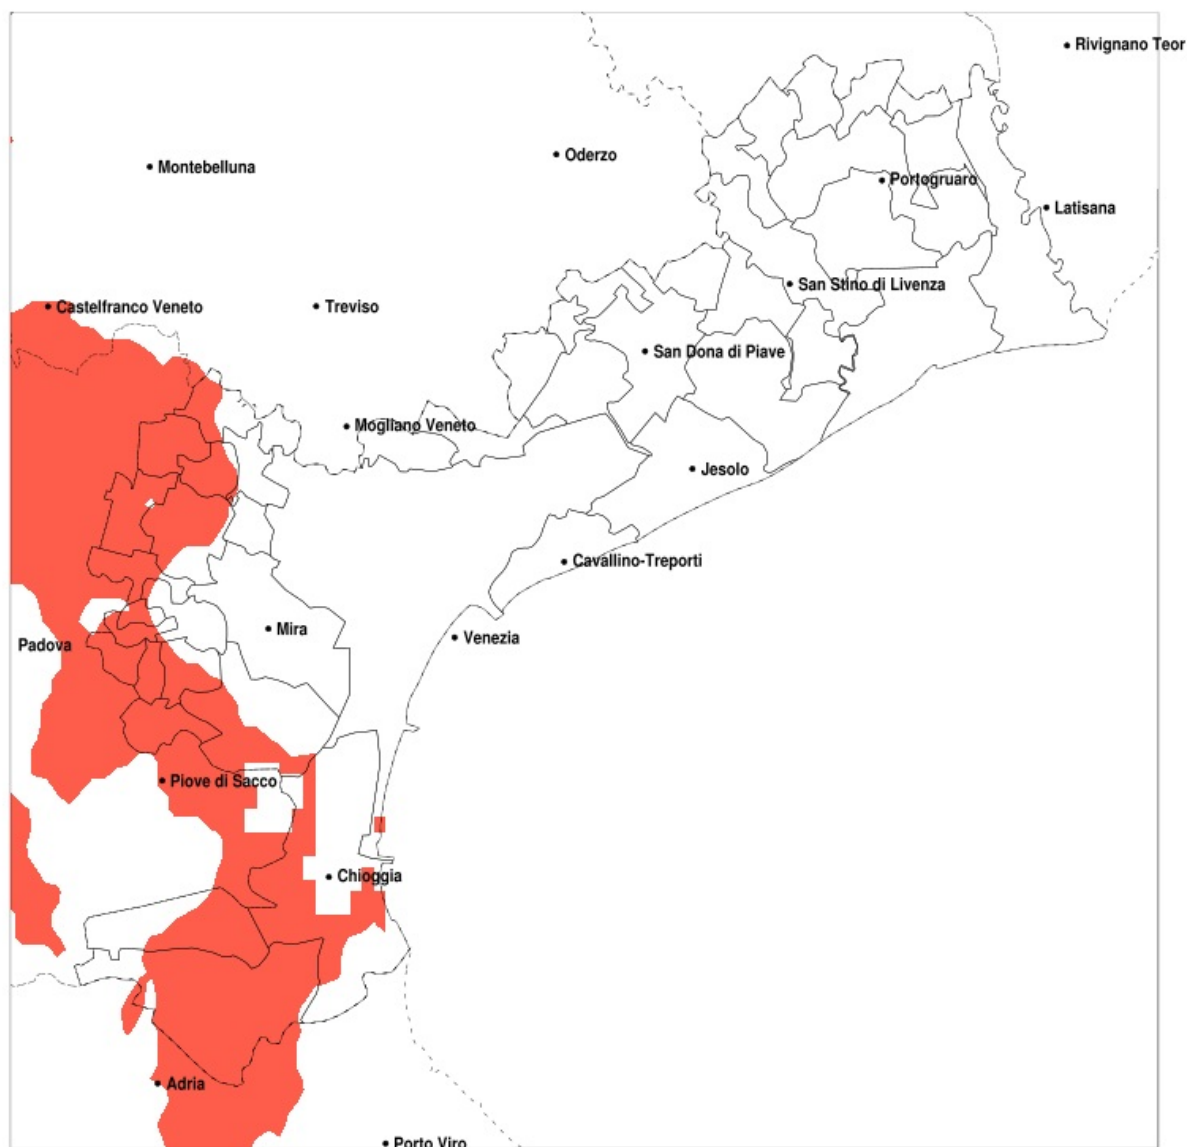

## SERVIZIO DI ALERT EX-POST

### Siccità nella Provincia di Venezia del 09-10-2020

Mappa della Provincia con evidenziati eventuali superamenti della soglia (in rosso)

meteoleaks®

Meteoleaks è l'app che rende  
accessibili a tutti i dati meteo veri,  
storici e in tempo reale.  
[www.meteoleaks.com](http://www.meteoleaks.com)

Sistema di gestione certificato ISO  
9001:2015 per l'Erogazione di servizi  
meteorologici professionali.

Siccità (mm) dal 10-09-2020 al 09-10-2020					
Comune	max	min	med	Porzione comunale interessata	Media 5 anni
Campagna Lupia	86	41	54	60%	74
Campolongo Maggiore	54	40	45	95%	75
Camponogara	67	42	51	60%	75
Cavarzere	75	36	46	70%	72
Chioggia	78	42	54	70%	85
Cona	67	36	48	55%	69
Dolo	68	36	54	40%	74
Fiesso d'Artico	62	38	49	65%	76
Fosso	62	41	47	90%	75
Martellago	85	32	56	25%	67
Mirano	67	22	47	60%	72
Noale	63	20	35	95%	71
Pianiga	66	34	47	70%	76
Salzano	70	22	42	70%	69
Santa Maria di Sala	55	17	37	100%	76
Scorze	88	22	54	35%	70
Spinea	80	36	56	20%	65
Stra	64	38	50	65%	75
Vigonovo	60	39	46	90%	74