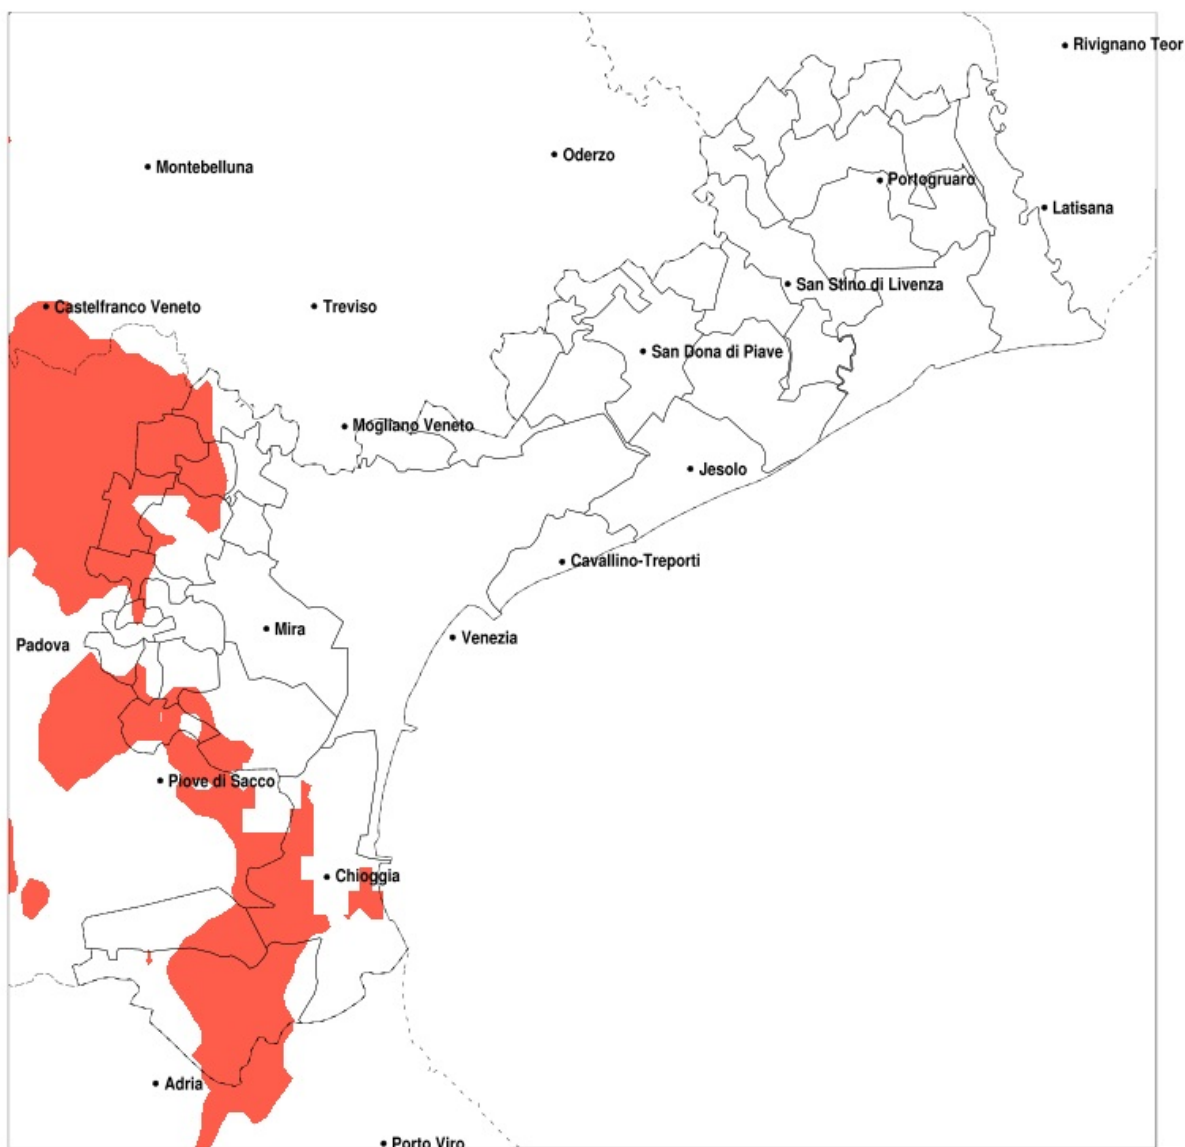

SERVIZIO DI ALERT EX-POST

Siccità nella Provincia di Venezia del 10-10-2020

Mappa della Provincia con evidenziati eventuali superamenti della soglia (in rosso)

Siccità (mm) dal 11-09-2020 al 10-10-2020					
Comune	max	min	med	Porzione comunale interessata	Media 5 anni
Campagna Lupia	86	41	54	30%	68
Campolongo Maggiore	55	40	45	60%	69
Camponogara	68	42	51	25%	69
Chioggia	78	42	54	50%	76
Fiesso d'Artico	62	38	49	25%	70
Fosso	62	41	47	45%	69
Martellago	85	32	56	20%	63
Mirano	67	22	47	45%	67
Noale	63	20	35	85%	66
Pianiga	66	34	47	55%	71
Salzano	70	22	42	55%	64
Santa Maria di Sala	55	17	37	85%	70
Scorze	88	22	54	30%	66
Stra	64	38	50	25%	70