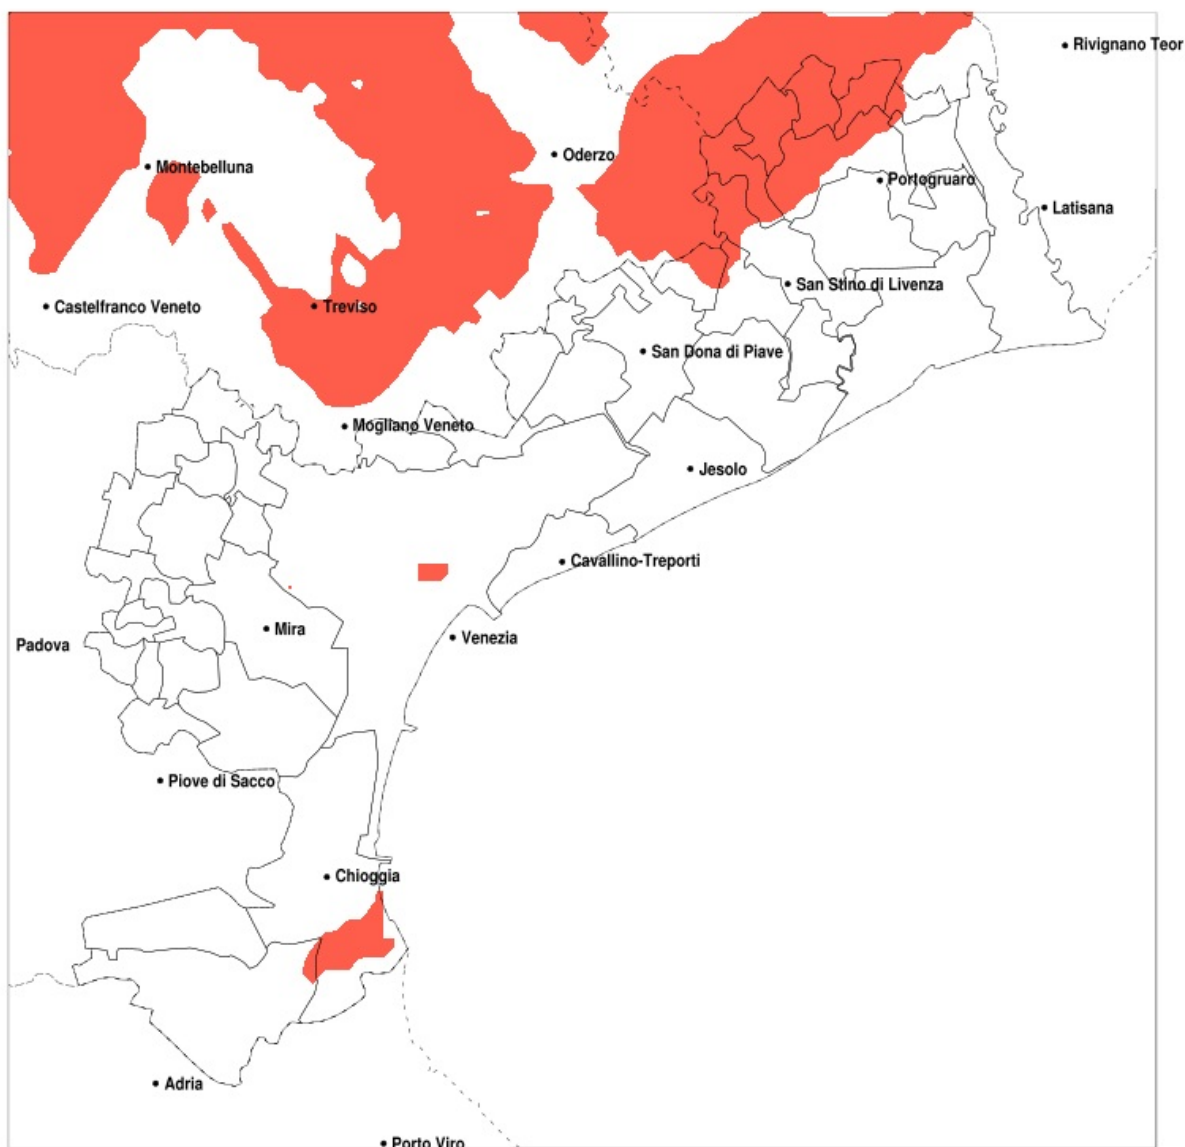

SERVIZIO DI ALERT EX-POST

Eccesso di pioggia in 10 giorni nella Provincia di Venezia del 13-10-2020

Mappa della Provincia con evidenziati eventuali superamenti della soglia (in rosso)

Precipitazione in 10 giorni (mm) dal 04-10-2020 al 13-10-2020					
Comune	max	min	med	Porzione comunale interessata	Media 5 anni
Annone Veneto	110	61	92	85%	19
Ceggia	94	56	76	40%	20
Cinto Caomaggiore	107	79	92	100%	19
Gruaro	105	72	86	85%	20
Portogruaro	105	56	75	35%	21
Pramaggiore	107	80	94	100%	19
San Stino di Livenza	112	45	70	35%	20
Teglio Veneto	90	63	76	40%	21
Torre di Mosto	91	48	68	20%	19