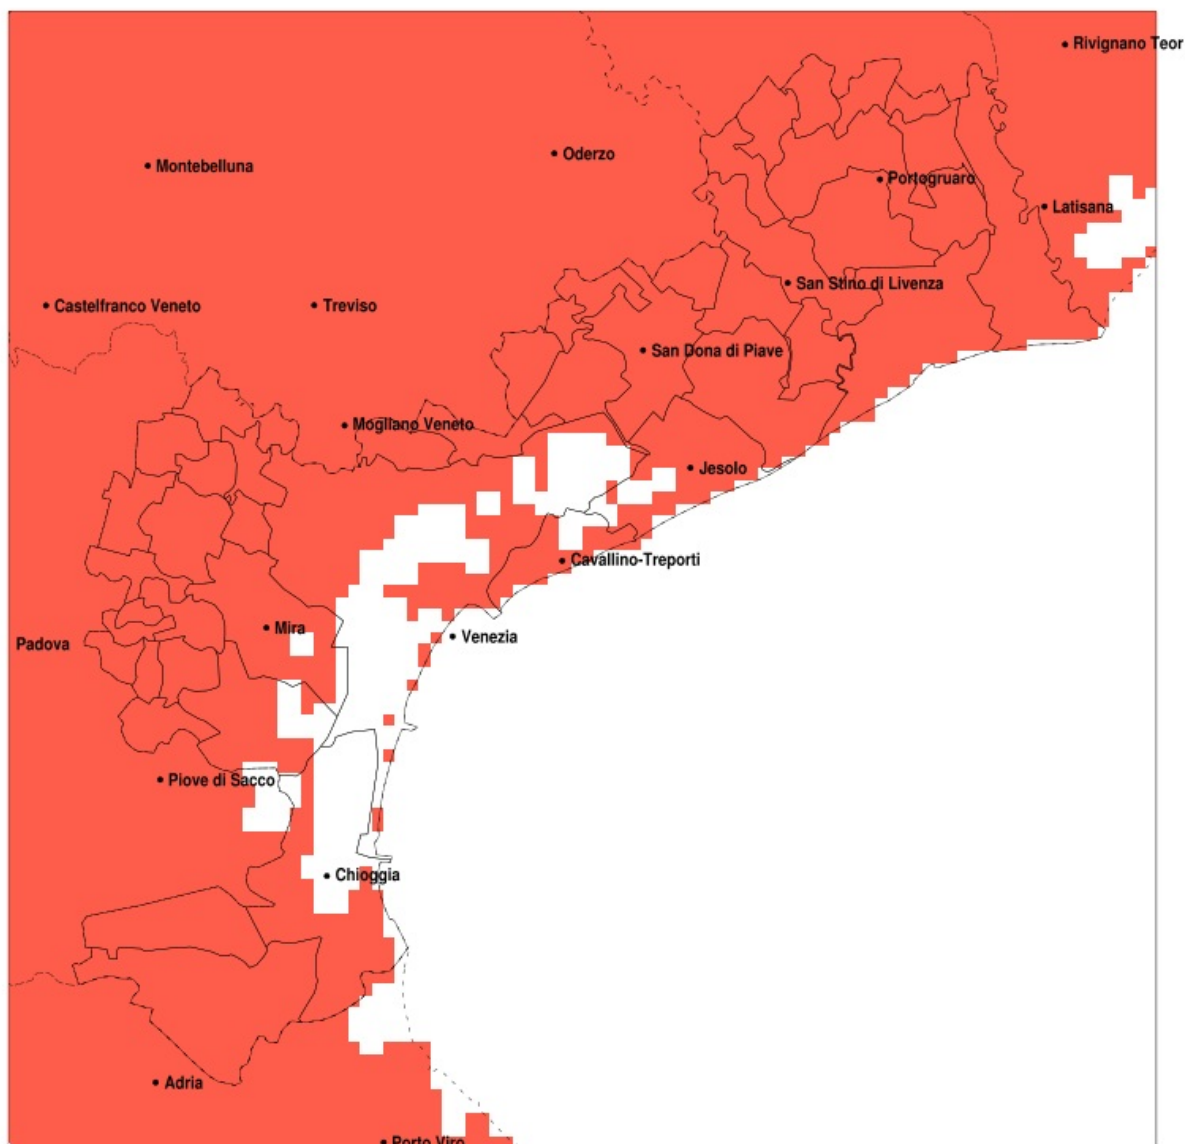

## SERVIZIO DI ALERT EX-POST

### Siccità nella Provincia di Venezia del 13-03-2021

Mappa della Provincia con evidenziati eventuali superamenti della soglia (in rosso)

meteoleaks®

Meteoleaks è l'app che rende accessibili a tutti i dati meteo veri, storici e in tempo reale.  
[www.meteoleaks.com](http://www.meteoleaks.com)

Sistema di gestione certificato ISO 9001:2015 per l'Erogazione di servizi meteorologici professionali.

Siccità (mm) dal 12-02-2021 al 13-03-2021					
Comune	max	min	med	Porzione comunale interessata	Media 5 anni
Annone Veneto	4	2	3	100%	60
Campagna Lupia	13	4	9	100%	57
Campolongo Maggiore	12	5	9	100%	59
Camponogara	12	8	10	100%	58
Caorle	4	1	2	100%	60
Cavallino-Treporti	10	2	4	100%	53
Cavarzere	8	0	3	100%	60
Ceggia	8	3	5	100%	60
Chioggia	9	1	3	100%	59
Cinto Caomaggiore	3	1	2	100%	63
Cona	7	0	2	100%	58
Concordia Sagittaria	3	1	2	100%	62
Dolo	14	0	9	100%	57
Eraclea	6	0	3	100%	56
Fiesso d'Artico	17	0	10	100%	57
Fossalta di Piave	8	5	7	100%	61
Fossalta di Portogruaro	3	1	2	100%	65
Fosso	14	0	10	100%	57
Gruaro	3	1	2	100%	66
Jesolo	8	0	3	100%	53
Marcon	11	3	7	100%	60
Martellago	10	4	6	100%	54
Meolo	11	3	7	100%	61
Mira	14	7	10	100%	54
Mirano	14	5	9	100%	57
Musile di Piave	11	3	7	100%	57
Noale	17	4	10	100%	57
Noventa di Piave	8	5	7	100%	61
Pianiga	19	0	11	100%	58
Portogruaro	3	1	2	100%	63
Pramaggiore	4	2	2	100%	60
Quarto d'Altino	12	3	8	100%	62
Salzano	12	4	7	100%	56

Precipitazione in 30 giorni (mm) dal 12-02-2021 al 13-03-2021					
Comune	max	min	med	Porzione comunale interessata	Media 5 anni
San Dona di Piave	8	2	6	100%	58
San Michele al Tagliamento	3	1	2	100%	63
San Stino di Livenza	6	1	3	100%	59
Santa Maria di Sala	19	5	11	100%	59
Scorze	15	4	7	100%	54
Spinea	12	5	8	100%	53
Stra	18	0	10	100%	57
Teglio Veneto	2	1	2	100%	67
Torre di Mosto	6	1	3	100%	58
Venezia	14	3	7	100%	56
Vigonovo	20	0	10	100%	56